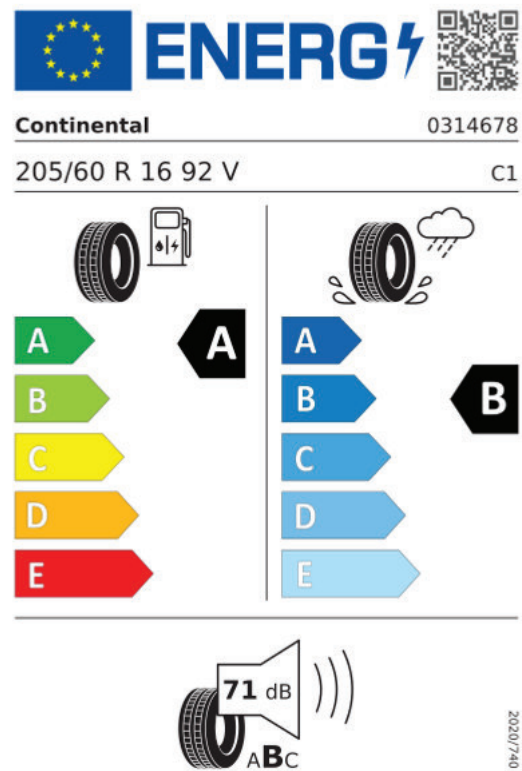

EU Reifenkennzeichnung

(1/2)

Informationen zur EU Reifenkennzeichnung

https://ec.europa.eu/info/energy-climate-change-environment/standards-tools-and-labels/products-labelling-rules-and-requirements/energy-label-and-ecodesign/energy-efficient-products/tyres_en

Hinweis

Die gezielte Bestellung eines bestimmten Reifenfabrikats ist aus logistischen und produktionstechnischen Gründen nicht möglich.

Hauptbereifung

J87
Reifen 205/60 R 16, rollwiderstandsoptimiert

Produktdatenblatt

(2/2)

BRIDGESTONE 13950

205/60 R16 92 V C1

2020/740

Produktdatenblatt

<https://eprel.ec.europa.eu/api/products/tyres/381116/fiches?noRedirect=false&language=DE>