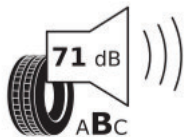

2020/740

Produktdatenblatt

<https://eprel.ec.europa.eu/api/products/tyres/381116/fiches?noRedirect=false&language=DE>