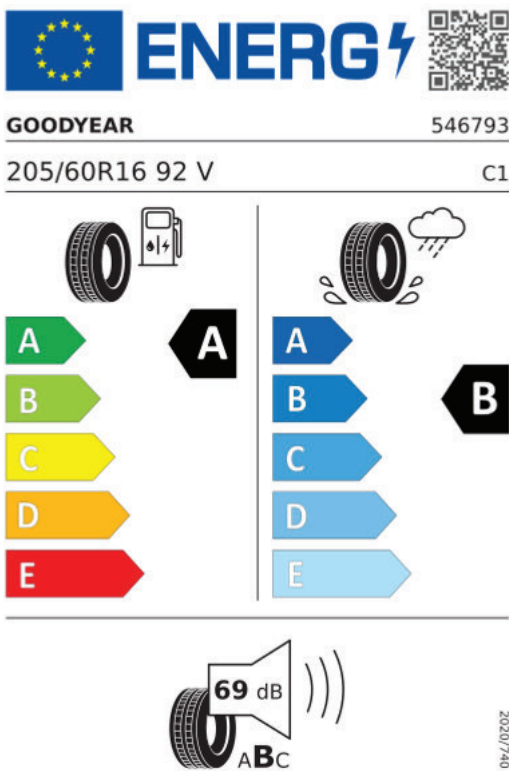

EU Reifenkennzeichnung

(1/2)

Informationen zur EU Reifenkennzeichnung

https://ec.europa.eu/info/energy-climate-change-environment/standards-tools-and-labels/products-labelling-rules-and-requirements/energy-label-and-ecodesign/energy-efficient-products/tyres_en

Hinweis

Die gezielte Bestellung eines bestimmten Reifenfabrikats ist aus logistischen und produktionstechnischen Gründen nicht möglich.

Hauptbereifung

J87
Reifen 205/60 R 16, rollwiderstandsoptimiert

Produktdatenblatt

(2/2)

BRIDGESTONE 13950

205/60 R16 92 V C1

2020/740

Produktdatenblatt

<https://eprel.ec.europa.eu/api/products/tyres/381116/fiches?noRedirect=false&language=DE>