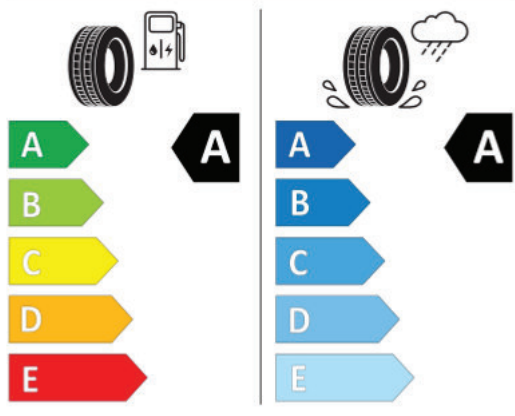

EU Reifenkennzeichnung

(1/2)

Informationen zur EU Reifenkennzeichnung

https://ec.europa.eu/info/energy-climate-change-environment/standards-tools-and-labels/products-labelling-rules-and-requirements/energy-label-and-ecodesign/energy-efficient-products/tyres_en

Hinweis

Die gezielte Bestellung eines bestimmten Reifenfabrikats ist aus logistischen und produktionstechnischen Gründen nicht möglich.

Hauptbereifung

J87
Reifen 205/60 R 16, rollwiderstandsoptimiert

Produktdatenblatt

(2/2)

BRIDGESTONE 13950

205/60 R16 92 V C1

2020/740

Produktdatenblatt

<https://eprel.ec.europa.eu/api/products/tyres/381116/fiches?noRedirect=false&language=DE>