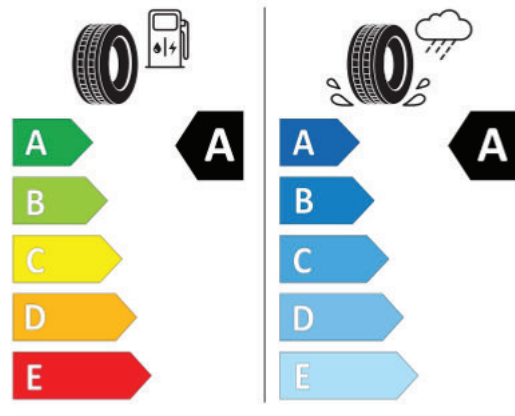

EU Reifenkennzeichnung

(1/2)

Informationen zur EU Reifenkennzeichnung

https://ec.europa.eu/info/energy-climate-change-environment/standards-tools-and-labels/products-labelling-rules-and-requirements/energy-label-and-ecodesign/energy-efficient-products/tyres_en

Hinweis

Die gezielte Bestellung eines bestimmten Reifenfabrikats ist aus logistischen und produktionstechnischen Gründen nicht möglich.

Hauptbereifung

H04
Reifen 225/50 R 18

Continental 0313897

225/50 R 18 95 V C1

2020/740

Bridgestone 29865

225/50 R18 95 V C1

2020/740

Produktdatenblatt

<https://eprel.ec.europa.eu/api/products/tyres/1365478/fiches?noRedirect=false&language=DE>

Produktdatenblatt

<https://eprel.ec.europa.eu/api/products/tyres/1863429/fiches?noRedirect=false&language=DE>