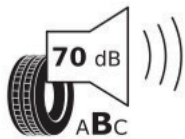

2020/740

Bridgestone 29865

225/50 R18 95 V C1

2020/740

Produktdatenblatt

<https://eprel.ec.europa.eu/api/products/tyres/1365478/fiches?noRedirect=false&language=DE>

Produktdatenblatt

<https://eprel.ec.europa.eu/api/products/tyres/1863429/fiches?noRedirect=false&language=DE>

EU Reifenkennzeichnung

(2/2)

KUMHO HS52 2330691

225/50 R18 95 V C1

2020/740

Produktdatenblatt

<https://eprel.ec.europa.eu/api/products/tyres/2168764/fiches?noRedirect=false&language=DE>

Hankook 1033676