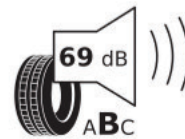

2020/740

Produktdatenblatt

<https://eprel.ec.europa.eu/api/products/tyres/2236201/fiches?noRedirect=false&language=DE>