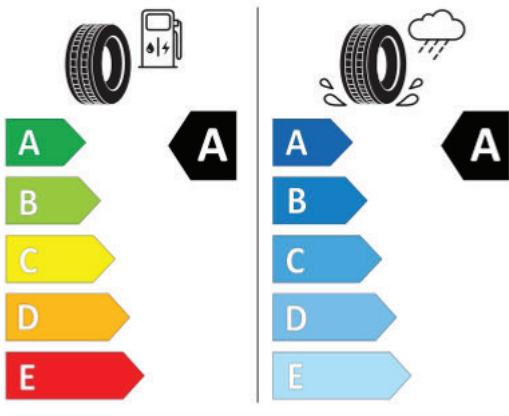

EU Reifenkennzeichnung

(1/2)

Informationen zur EU Reifenkennzeichnung

https://ec.europa.eu/info/energy-climate-change-environment/standards-tools-and-labels/products-labelling-rules-and-requirements/energy-label-and-ecodesign/energy-efficient-products/tyres_en

Hinweis

Die gezielte Bestellung eines bestimmten Reifenfabrikats ist aus logistischen und produktionstechnischen Gründen nicht möglich.

Hauptbereifung

H04
Reifen 225/50 R 18

Continental 0313897

225/50 R 18 95 V C1

2020/740

Bridgestone 29865

225/50 R18 95 V C1

2020/740

Produktdatenblatt

<https://eprel.ec.europa.eu/api/products/tyres/1365478/fiches?noRedirect=false&language=DE>

Produktdatenblatt

<https://eprel.ec.europa.eu/api/products/tyres/1863429/fiches?noRedirect=false&language=DE>