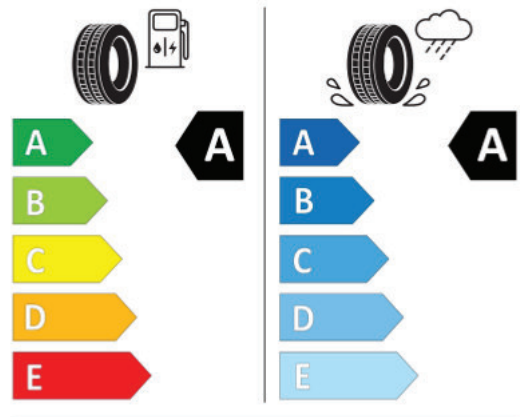

Produktdatenblatt

<https://eprel.ec.europa.eu/api/products/tyres/2168764/fiches?noRedirect=false&language=DE>

Hankook 1033676

225/50R18 95 V C1