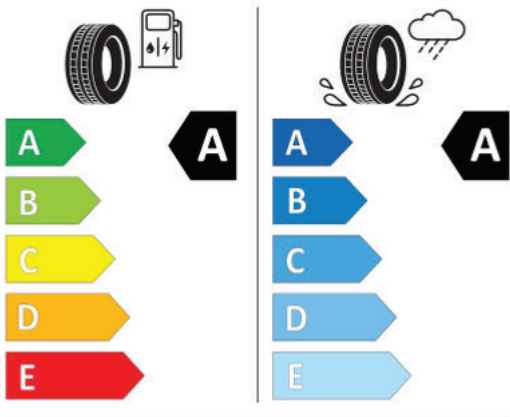

EU Reifenkennzeichnung

(1/2)

Informationen zur EU Reifenkennzeichnung

https://ec.europa.eu/info/energy-climate-change-environment/standards-tools-and-labels/products-labelling-rules-and-requirements/energy-label-and-ecodesign/energy-efficient-products/tyres_en

2020/740

Bridgestone 29865

225/50 R18 95 V C1

2020/740

Produktdatenblatt

<https://eprel.ec.europa.eu/api/products/tyres/1365478/fiches?noRedirect=false&language=DE>

Produktdatenblatt

<https://eprel.ec.europa.eu/api/products/tyres/1863429/fiches?noRedirect=false&language=DE>

EU Reifenkennzeichnung

(2/2)

KUMHO HS52 2330691

225/50 R18 95 V C1

2020/740

Produktdatenblatt

<https://eprel.ec.europa.eu/api/products/tyres/2168764/fiches?noRedirect=false&language=DE>

Hankook 1033676