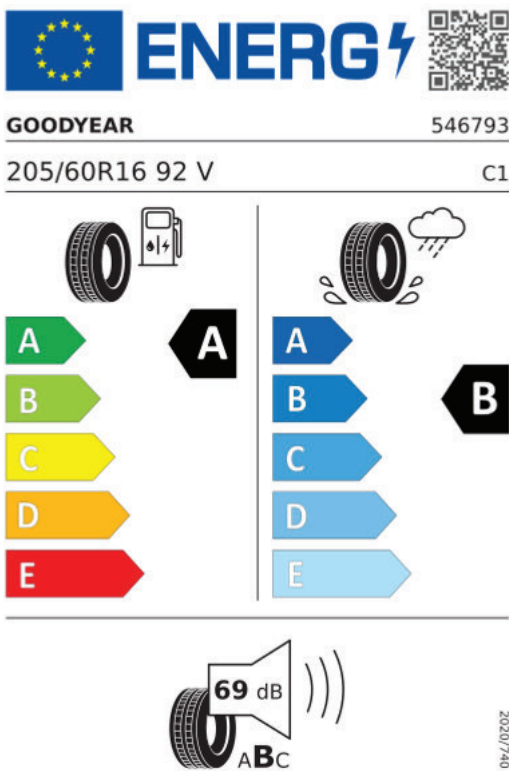

EU Reifenkennzeichnung

(1/2)

Informationen zur EU Reifenkennzeichnung

https://ec.europa.eu/info/energy-climate-change-environment/standards-tools-and-labels/products-labelling-rules-and-requirements/energy-label-and-ecodesign/energy-efficient-products/tyres_en

Hinweis

Die gezielte Bestellung eines bestimmten Reifenfabrikats ist aus logistischen und produktionstechnischen Gründen nicht möglich.

Hauptbereifung

J87
Reifen 205/60 R 16, rollwiderstandsoptimiert

Produktdatenblatt

(2/2)

Continental 0314678

205/60 R 16 92 V C1

2020/740

Produktdatenblatt

<https://eprel.ec.europa.eu/api/products/tyres/1643000/fiches?noRedirect=false&language=DE>