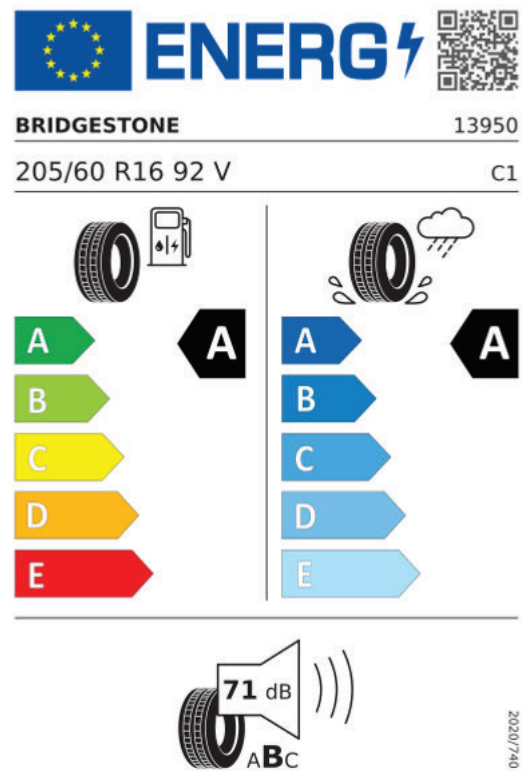

Produktdatenblatt

<https://eprel.ec.europa.eu/api/products/tyres/381116/fiches?noRedirect=false&language=DE>