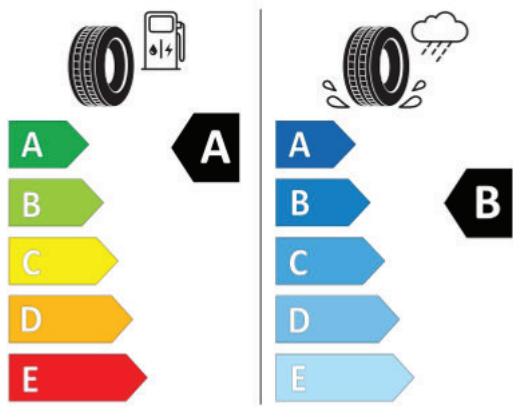

EU Reifenkennzeichnung

(1/2)

Informationen zur EU Reifenkennzeichnung

https://ec.europa.eu/info/energy-climate-change-environment/standards-tools-and-labels/products-labelling-rules-and-requirements/energy-label-and-ecodesign/energy-efficient-products/tyres_en

Hinweis

Die gezielte Bestellung eines bestimmten Reifenfabrikats ist aus logistischen und produktionstechnischen Gründen nicht möglich.

Hauptbereifung

J87
Reifen 205/60 R 16, rollwiderstandsoptimiert

Produktdatenblatt

(2/2)

Continental 0314678

205/60 R 16 92 V C1

2020/740

Produktdatenblatt

<https://eprel.ec.europa.eu/api/products/tyres/1643000/fiches?noRedirect=false&language=DE>