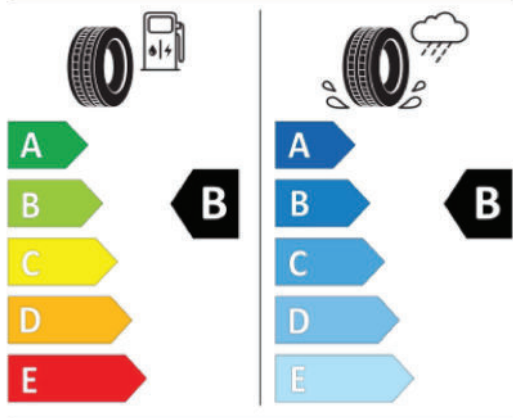

EU Reifenkennzeichnung

(1/2)

Informationen zur EU Reifenkennzeichnung

https://ec.europa.eu/info/energy-climate-change-environment/standards-tools-and-labels/products-labelling-rules-and-requirements/energy-label-and-ecodesign/energy-efficient-products/tyres_en

Hinweis

Die gezielte Bestellung eines bestimmten Reifenfabrikats ist aus logistischen und produktionstechnischen Gründen nicht möglich.

Hauptbereifung

H0D
Reifen 215/65 R16C 109 T

215/65R16C 109/107 T C2

Produktdatenblatt