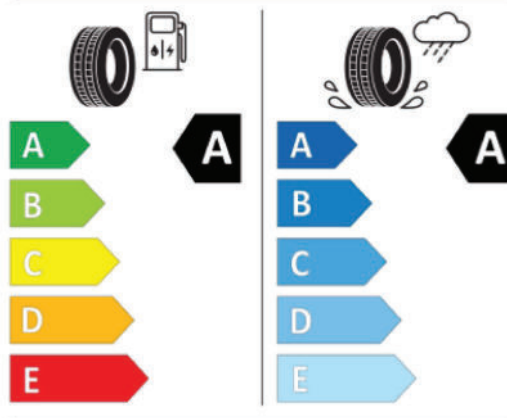

Produktdatenblatt

<https://eprel.ec.europa.eu/api/products/tyres/1579824/fiches?noRedirect=false&language=DE>