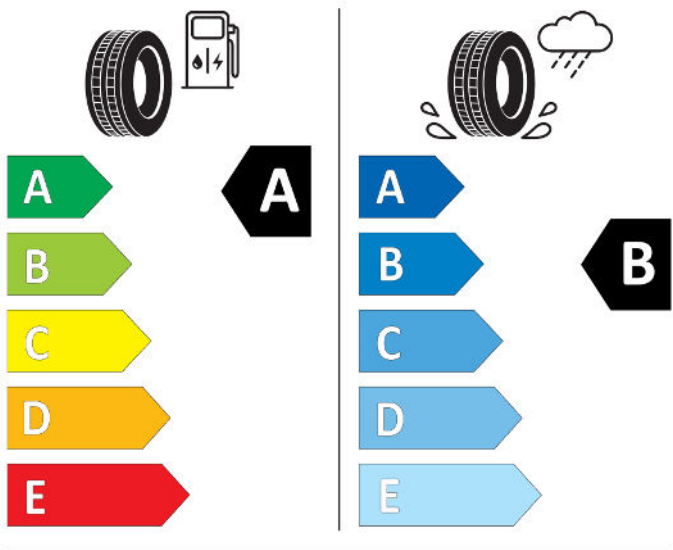

185/65 R 15 88 H

Cl

2020/740

BRIDGESTONE

13945

185/65 R15 88 H

Cl

2020/740