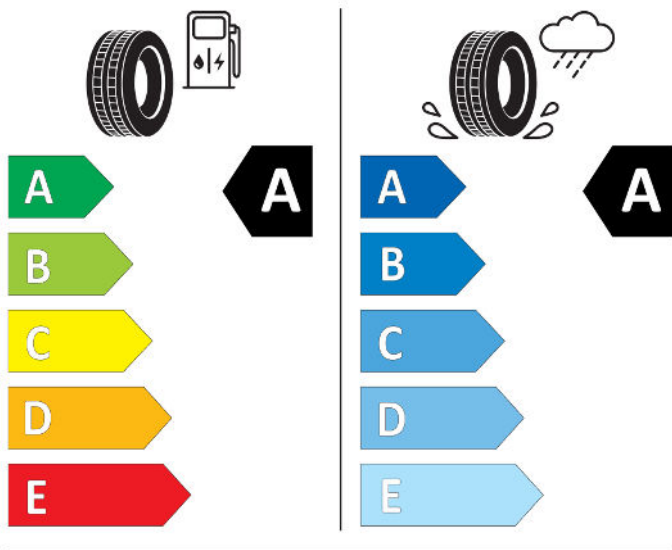

1029114

215/55R17 94 W

Cl

2020/740

BRIDGESTONE

13942

215/55 R18 95 T

Cl