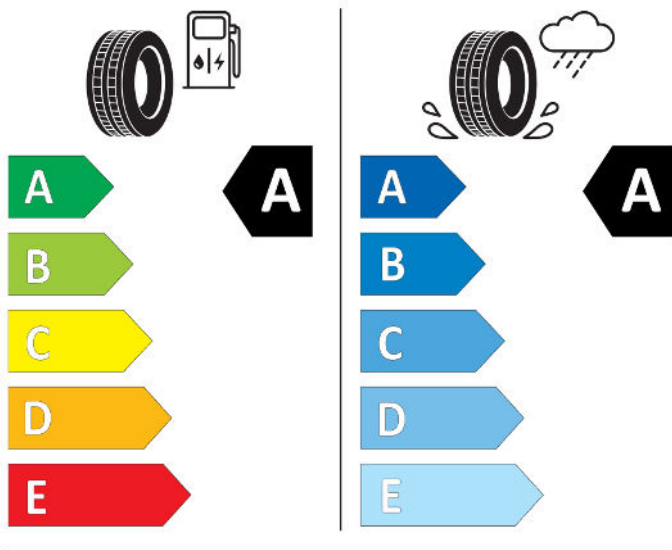

185/65 R 15 88 H

Cl

2020/740

BRIDGESTONE

13945

185/65 R15 88 H

Cl

2020/740