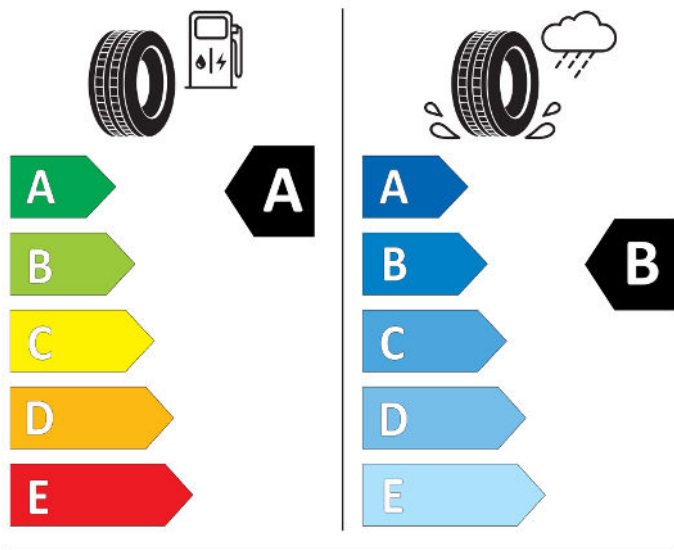

215/55R17 94 W

CI

2020/740

GOOD YEAR

574604

185/65R15 88 H

CI

2020/740