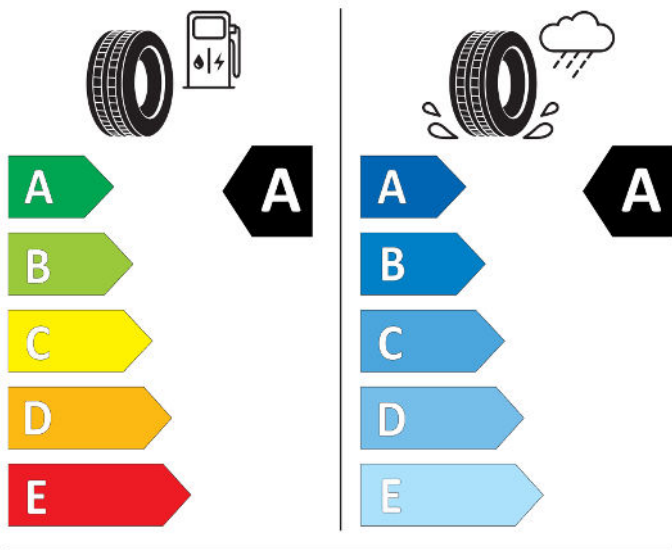

28722

255/45 R19 100 V

Cl

2020/740

GOOD YEAR

584482

215/55R17 94 W

Cl