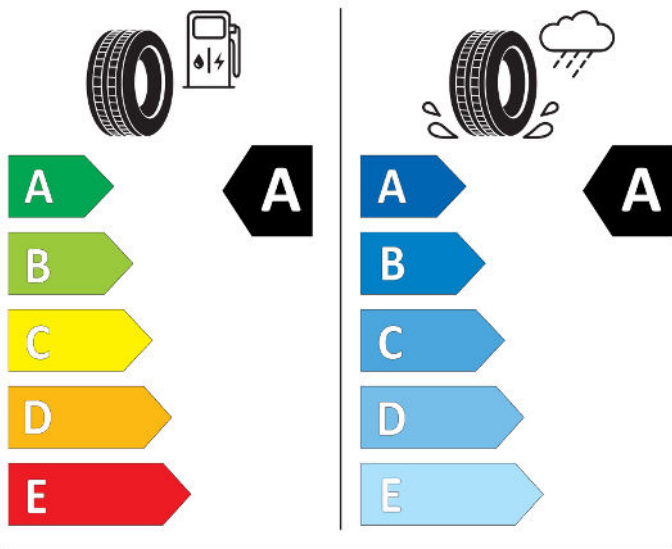

2020/740

2020/740