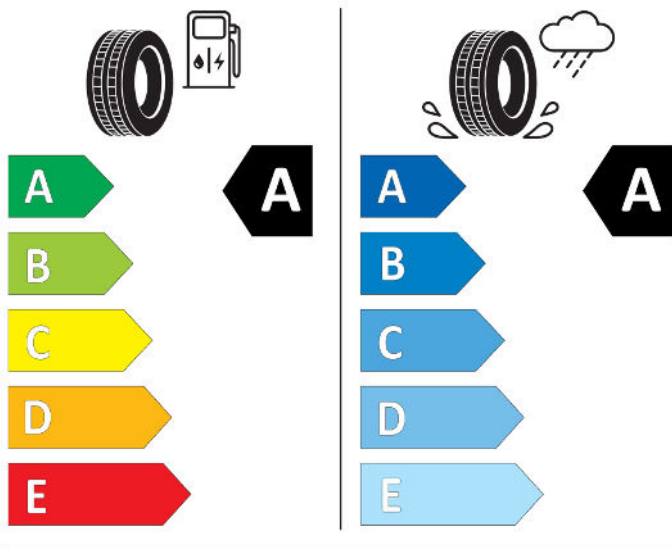

KUMHO ES31

2259623

185/65R15 88 H

Cl

2020/740