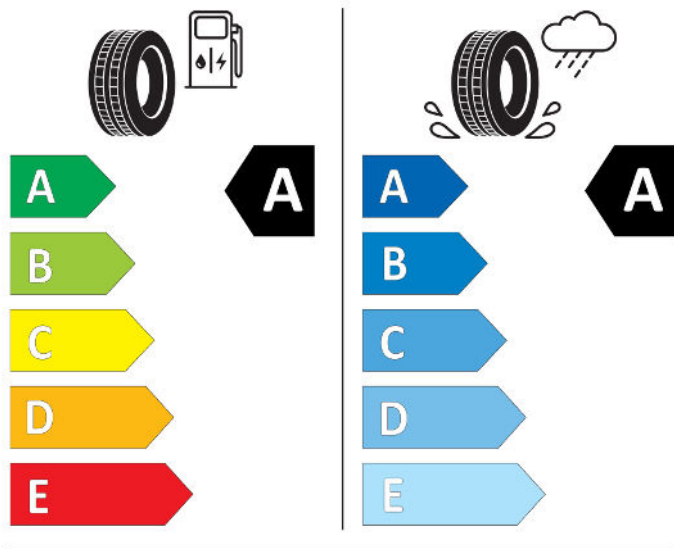

LINLONG

221033695

255/45R19 100 V

CI

2020/740