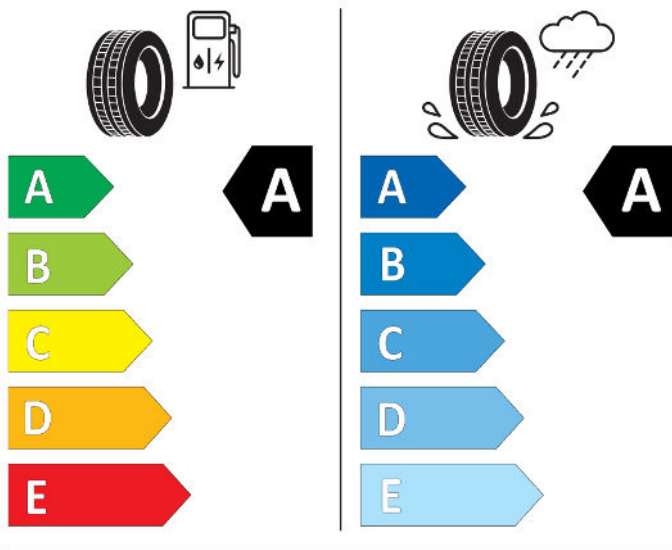

215/55 R 18 95 T

Cl

2020/740

KUMHO ES31

2259623

185/65R15 88 H

Cl

2020/740