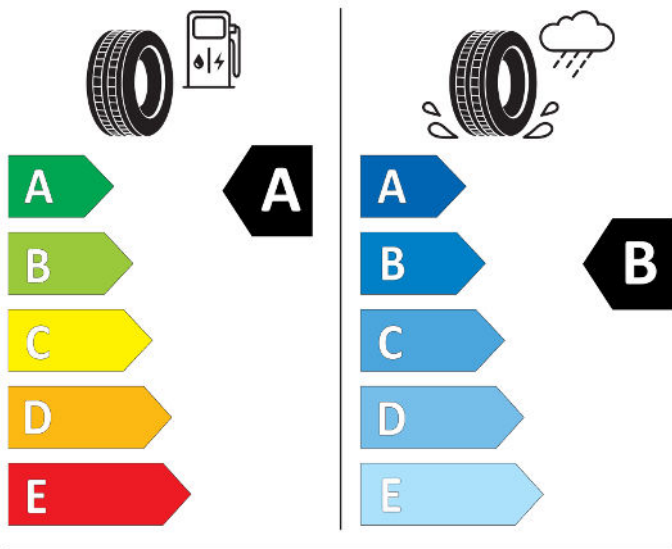

Hankook

1024353

185/65R15 88 H

Cl

2020/740