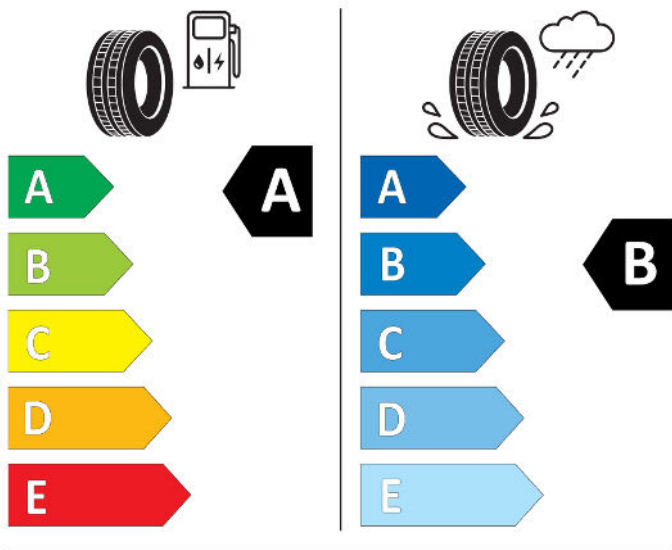

185/65 R 15 88 H

Cl

2020/740

Continental

0314699

185/65 R 15 88 H

Cl

2020/740