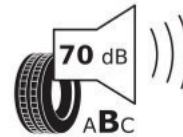

2020/740

Produktdatenblatt

<https://eprel.ec.europa.eu/api/products/tyres/380827/fiches?noRedirect=false&language=DE>