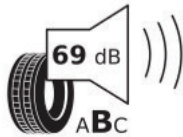

185/65 R15 88 H C1

2020/740

Produktdatenblatt

<https://eprel.ec.europa.eu/api/products/tyres/380827/fiches?noRedirect=false&language=DE>

EU Reifenkennzeichnung

(3/4)

GOODYEAR 546607

185/65R15 88 H C1