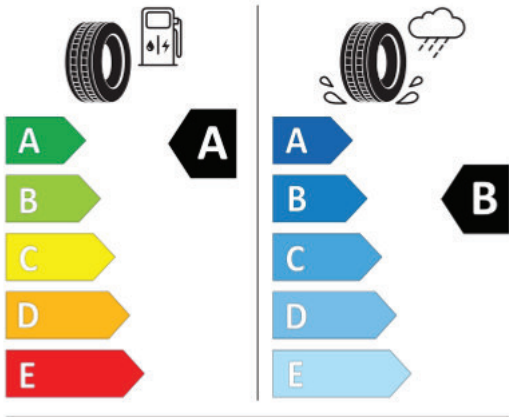

EU Reifenkennzeichnung

(2/4)

Hankook 1024353

185/65R15 88 H C1