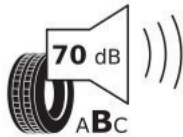

2020/740

Produktdatenblatt

<https://eprel.ec.europa.eu/api/products/tyres/464887/fiches?noRedirect=false&language=DE>