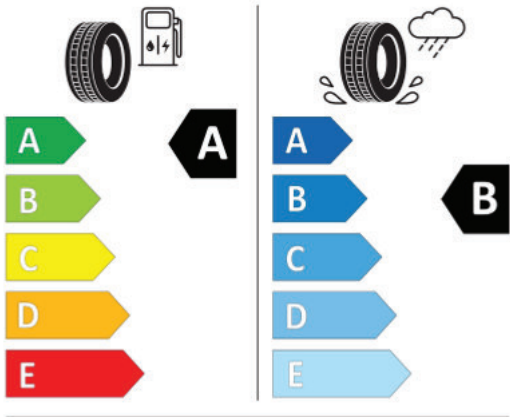

185/65 R15 88 H C1

2020/740

Produktdatenblatt

<https://eprel.ec.europa.eu/api/products/tyres/380827/fiches?noRedirect=false&language=DE>

EU Reifenkennzeichnung

(3/4)

GOODYEAR 546607

185/65R15 88 H C1