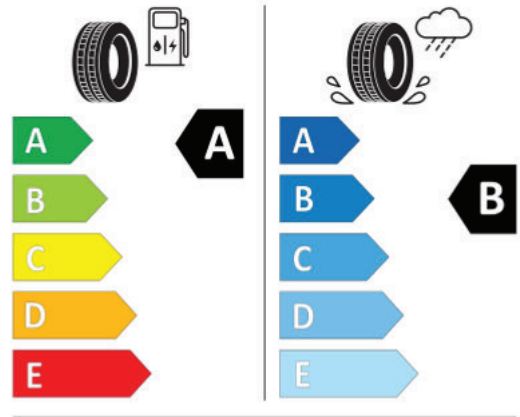

2020/740

Produktdatenblatt

<https://eprel.ec.europa.eu/api/products/tyres/529953/fiches?noRedirect=false&language=DE>

Continental 0315137

185/65 R 15 88 H C1

2020/740

Produktdatenblatt

<https://eprel.ec.europa.eu/api/products/tyres/1967651/fiches?noRedirect=false&language=DE>