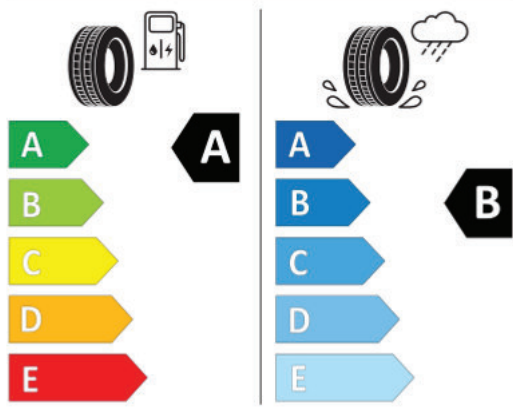

EU Reifenkennzeichnung

(4/4)

GOODYEAR 574604

185/65R15 88 H C1

2020/740

Produktdatenblatt

<https://eprel.ec.europa.eu/api/products/tyres/530805/fiches?noRedirect=false&language=DE>