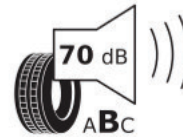

2020/740

Produktdatenblatt

<https://eprel.ec.europa.eu/api/products/tyres/529953/fiches?noRedirect=false&language=DE>

Continental 0315137

185/65 R 15 88 H C1

2020/740

Produktdatenblatt

<https://eprel.ec.europa.eu/api/products/tyres/1967651/fiches?noRedirect=false&language=DE>