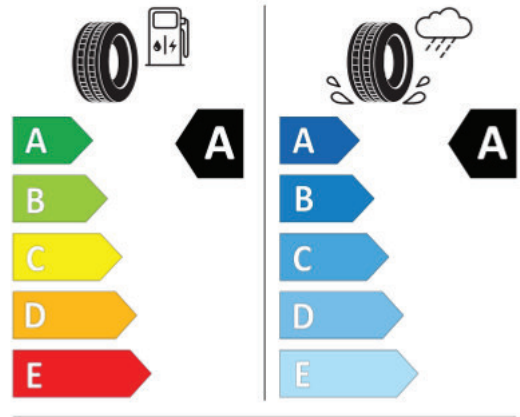

Produktdatenblatt

<https://eprel.ec.europa.eu/api/products/tyres/464887/fiches?noRedirect=false&language=DE>

BRIDGESTONE 13945

185/65 R15 88 H C1