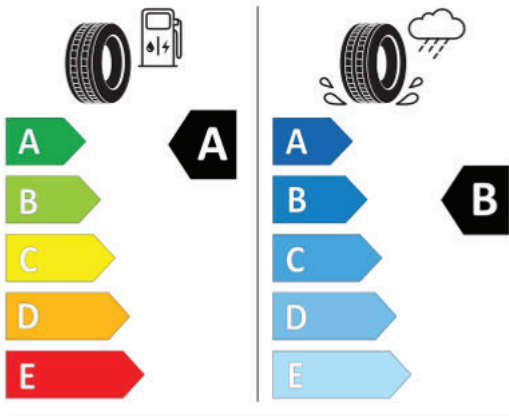

EU Reifenkennzeichnung

(1/4)

Informationen zur EU Reifenkennzeichnung

https://ec.europa.eu/info/energy-climate-change-environment/standards-tools-and-labels/products-labelling-rules-and-requirements/energy-label-and-ecodesign/energy-efficient-products/tyres_en

Hinweis

Die gezielte Bestellung eines bestimmten Reifenfabrikats ist aus logistischen und produktionstechnischen Gründen nicht möglich.

Hauptbereifung

J90
Reifen 185/65 R 15, rollwiderstandsoptimiert

Continental 0314699
185/65 R 15 88 H C1

2020/740

Produktdatenblatt

<https://eprel.ec.europa.eu/api/products/tyres/1611542/fiches?noRedirect=false&language=DE>

KUMHO ES31 2259623
185/65R15 88 H C1

2020/740

Produktdatenblatt

<https://eprel.ec.europa.eu/api/products/tyres/437288/fiches?noRedirect=false&language=DE>