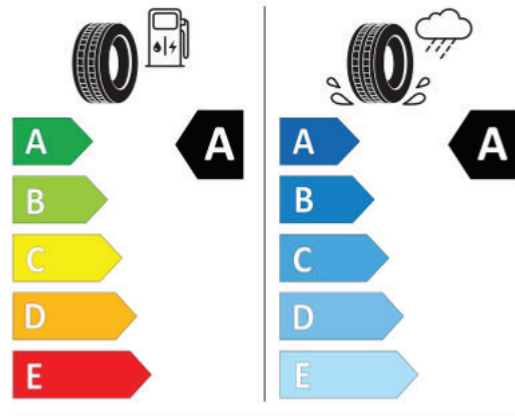

EU Reifenkennzeichnung

(1/4)

Informationen zur EU Reifenkennzeichnung

https://ec.europa.eu/info/energy-climate-change-environment/standards-tools-and-labels/products-labelling-rules-and-requirements/energy-label-and-ecodesign/energy-efficient-products/tyres_en

Hinweis

Die gezielte Bestellung eines bestimmten Reifenfabrikats ist aus logistischen und produktionstechnischen Gründen nicht möglich.

Hauptbereifung

J90
Reifen 185/65 R 15, rollwiderstandsoptimiert

Continental 0314699
185/65 R 15 88 H C1

2020/740

Produktdatenblatt

<https://eprel.ec.europa.eu/api/products/tyres/1611542/fiches?noRedirect=false&language=DE>

KUMHO ES31 2259623
185/65R15 88 H C1

2020/740

Produktdatenblatt

<https://eprel.ec.europa.eu/api/products/tyres/437288/fiches?noRedirect=false&language=DE>