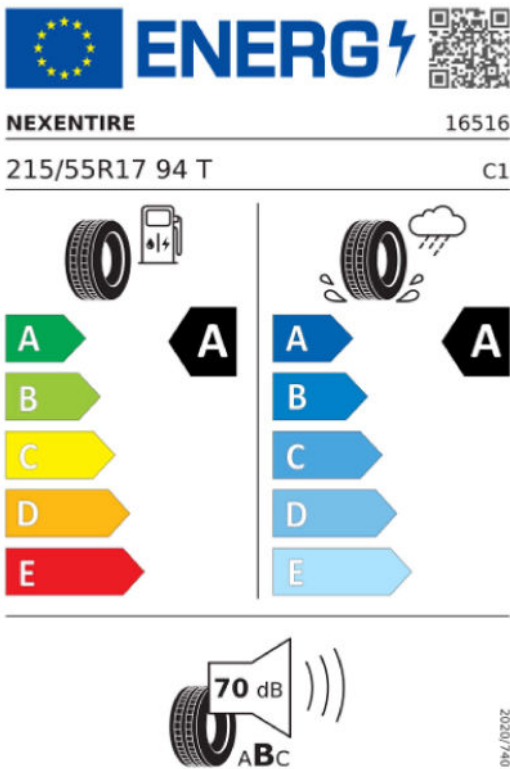

EU Reifenkennzeichnung

(1/1)

Informationen zur EU Reifenkennzeichnung

https://ec.europa.eu/info/energy-climate-change-environment/standards-tools-and-labels/products-labelling-rules-and-requirements/energy-label-and-ecodesign/energy-efficient-products/tyres_en

Hinweis

Die gezielte Bestellung eines bestimmten Reifenfabrikats ist aus logistischen und produktionstechnischen Gründen nicht möglich.

Hauptbereifung

I59
Reifen 215/55 R 17

Produktdatenblatt

<https://eprel.ec.europa.eu/api/products/tyres/2428098/fiches?noRedirect=false&language=DE>