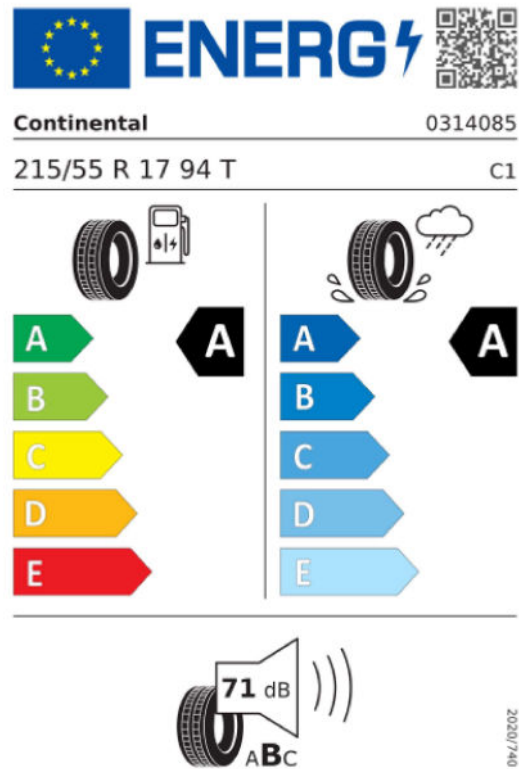

EU Reifenkennzeichnung

(1/1)

Informationen zur EU Reifenkennzeichnung

https://ec.europa.eu/info/energy-climate-change-environment/standards-tools-and-labels/products-labelling-rules-and-requirements/energy-label-and-ecodesign/energy-efficient-products/tyres_en

Hinweis

Die gezielte Bestellung eines bestimmten Reifenfabrikats ist aus logistischen und produktionstechnischen Gründen nicht möglich.

Hauptbereifung

I59
Reifen 215/55 R 17

Produktdatenblatt

<https://eprel.ec.europa.eu/api/products/tyres/2428098/fiches?noRedirect=false&language=DE>