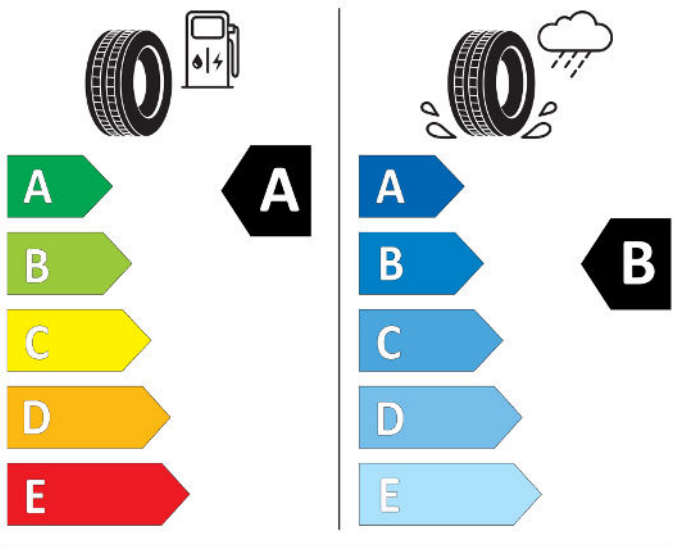

1029114

215/55R17 94 W

Cl

2020/740

Bridgestone

13942

215/55 R18 95 T

Cl