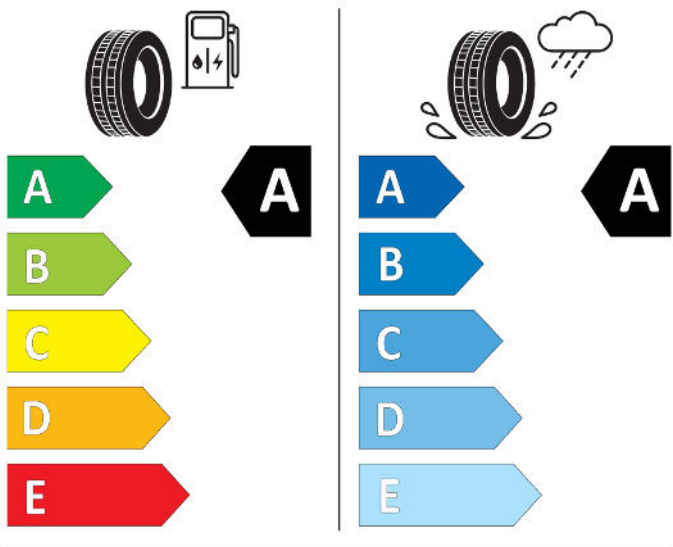

Cl

2020/740

GOODYEAR

584482

215/55R17 94 W

Cl

2020/740