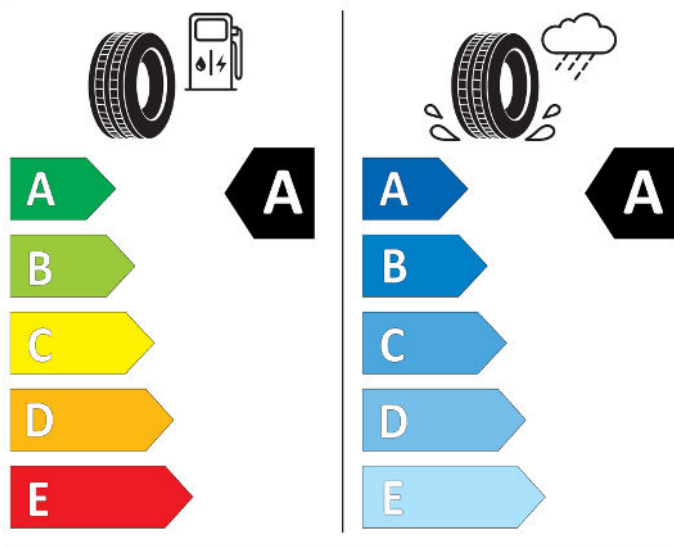

1029114

215/55R17 94 W

Cl

2020/740

Bridgestone

13942

215/55 R18 95 T

Cl