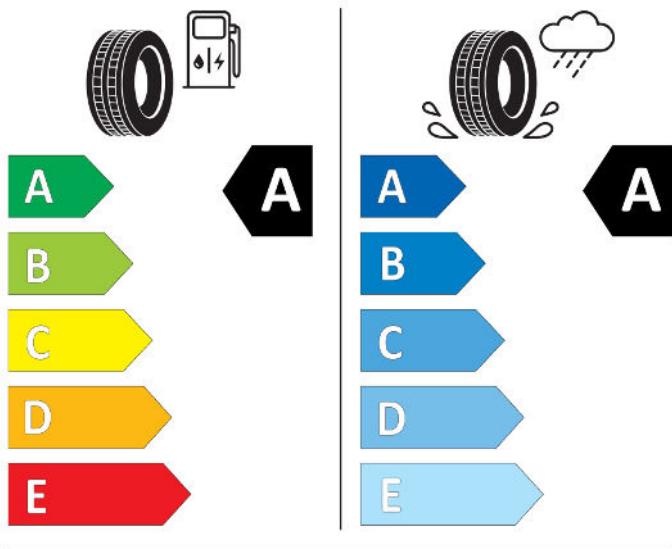

2020/740

N EN TIRE

92004

215/55R17 94 W

Cl

2020/740

Conti nental

0314622