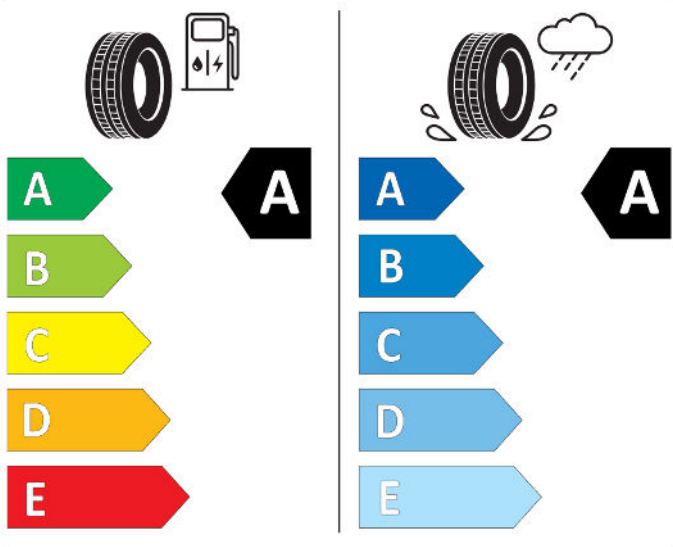

LIN LONG

221033695

255/45R19 100 V

Cl

2020/740