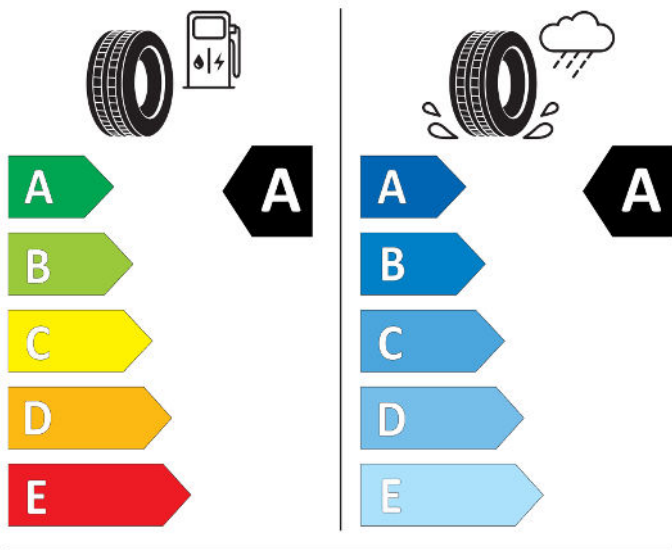

215/55 R 18 95 T

Cl

2020/740

LIN G LONG

221033695

255/45R19 100 V

Cl

2020/740