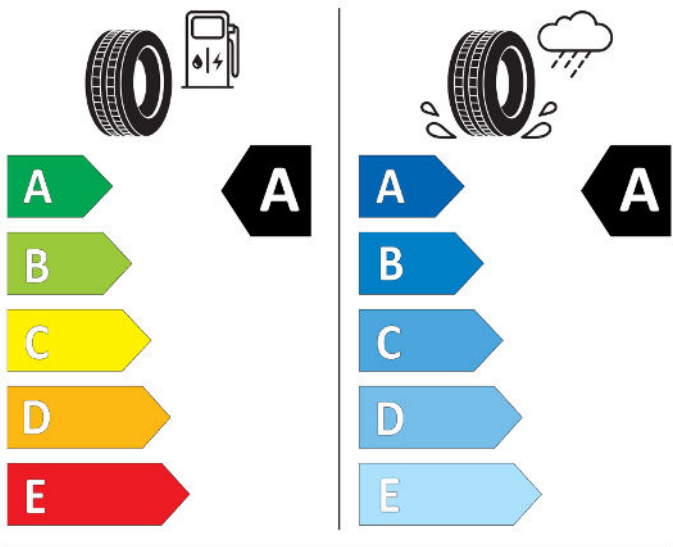

LINLONG

221033695

255/45R19 100 V

Cl

2020/740