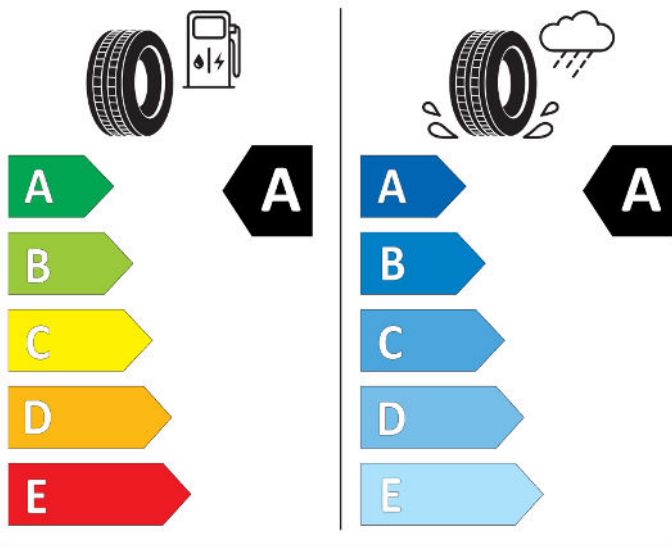

Cl

2020/740

GOODYEAR

584482

215/55R17 94 W

Cl

2020/740