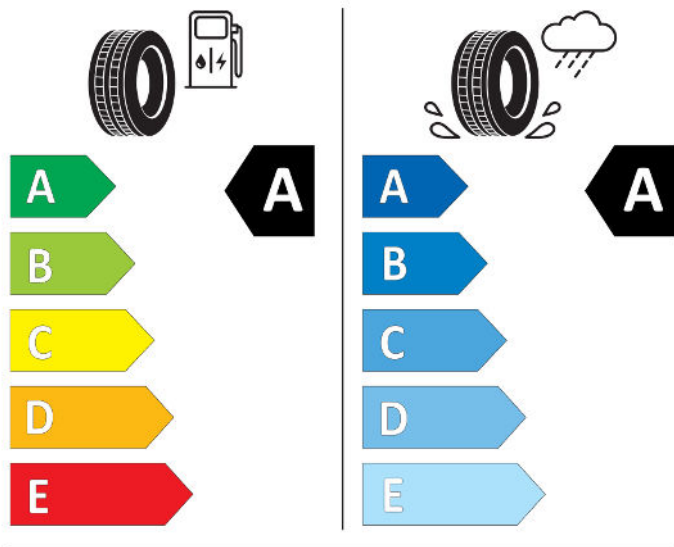

Bridgestone

28722

255/45 R19 100 V

Cl

2020/740