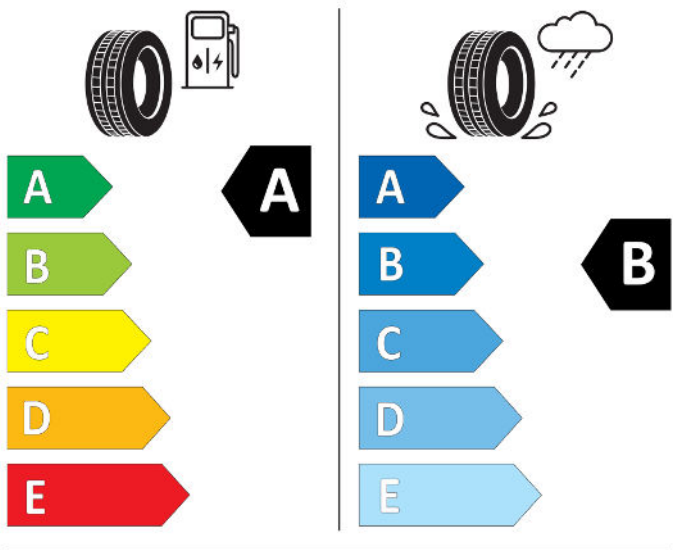

Conti nental

0314622

215/55 R 18 95 T

Cl

2020/740