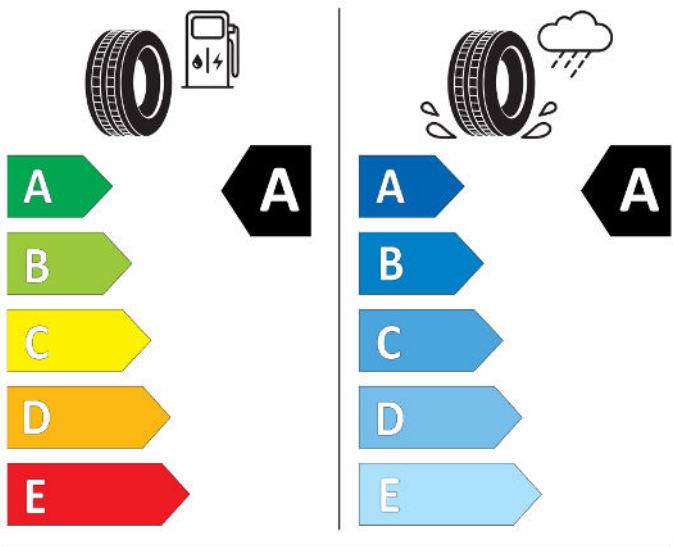

LIN LONG

221033695

255/45R19 100 V

Cl

2020/740

Bridgestone

28722

255/45 R19 100 V