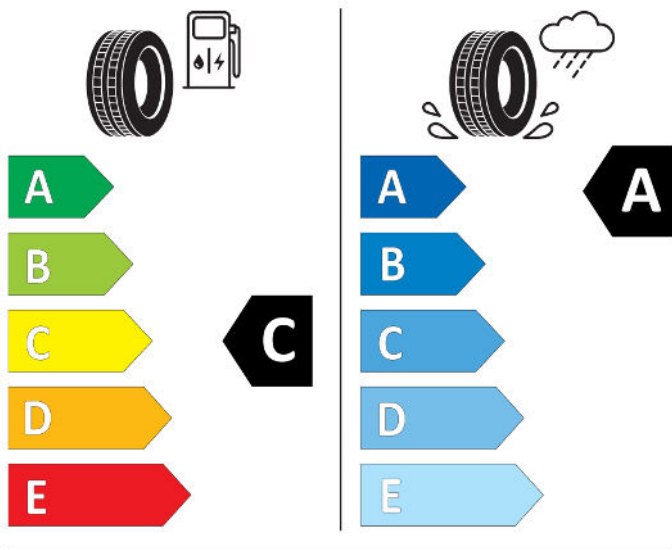

B r i d g e s t o n e

29831

225/40 R18 92 Y XL

Cl