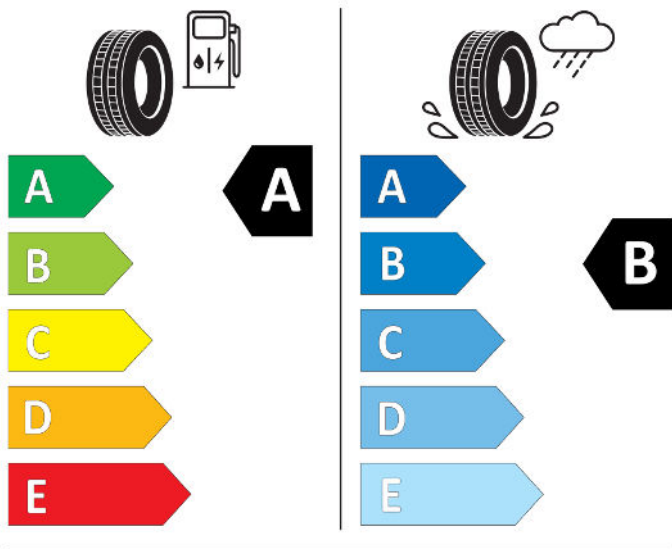

GOODYEAR

546087

215/50R19 93 T

C1

2020/740