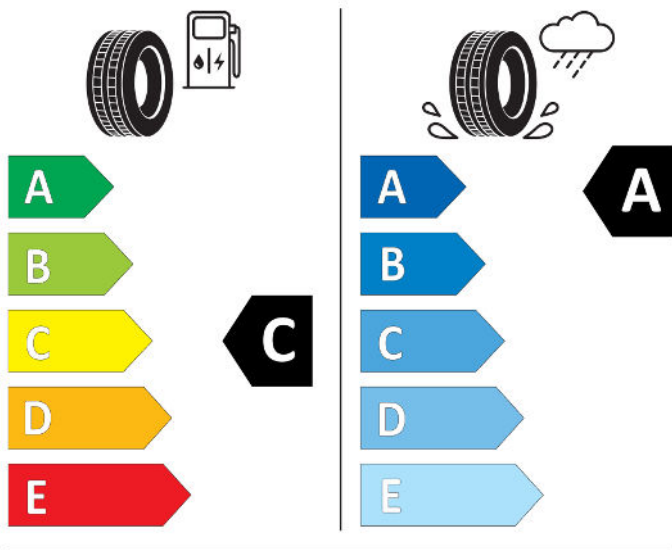

235/50R19 99 T

Cl

2020/740

Hankook

1023286

235/35R19 91 Y XL

Cl

2020/740