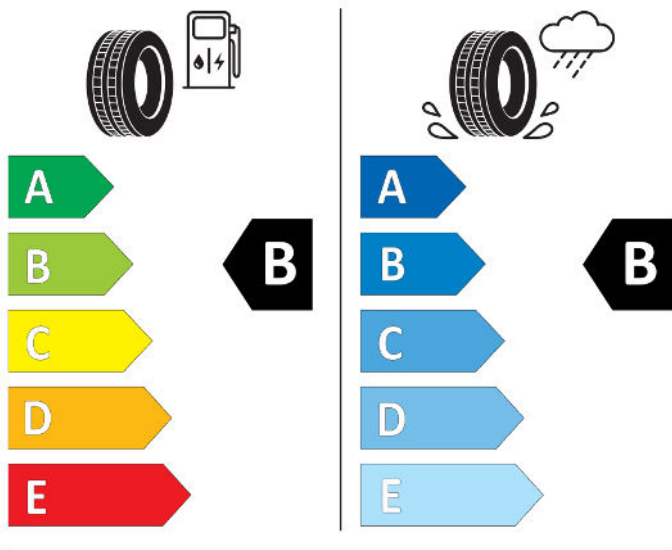

235/50 R 19 99 T

CI

2020/740

GOODYEAR

588510

215/65R17 99 H

CI

2020/740