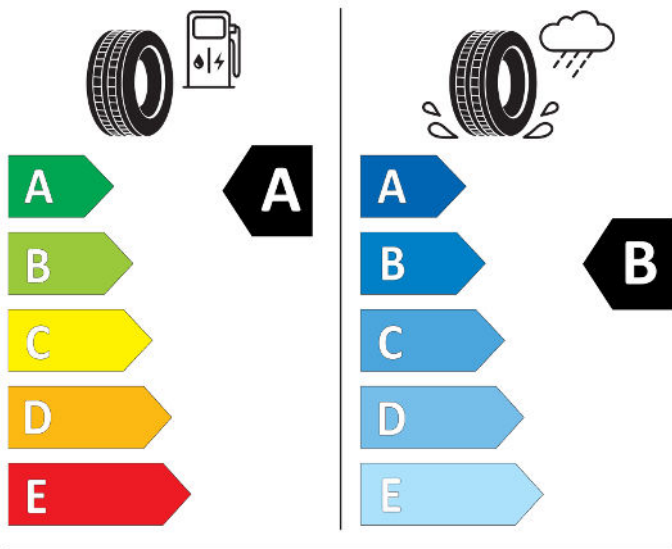

PIRELLI

35641

235/55R19 101 T

Cl

2020/740