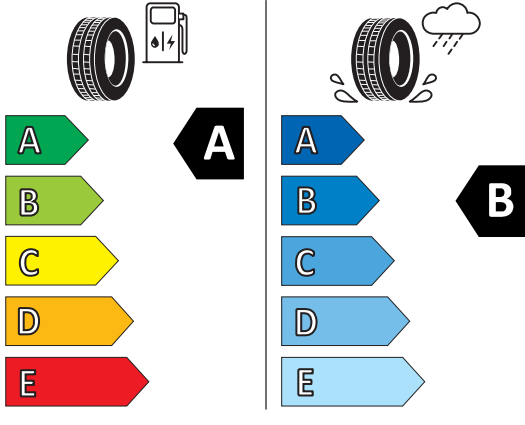

ENERG

Continental

0313961

215/55 R 17 94 V

C1

2020/740