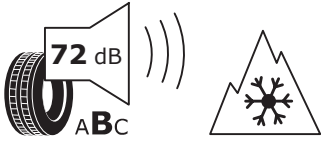

ENERG

Continental

0313961

215/55 R 17 94 V

C1

2020/740