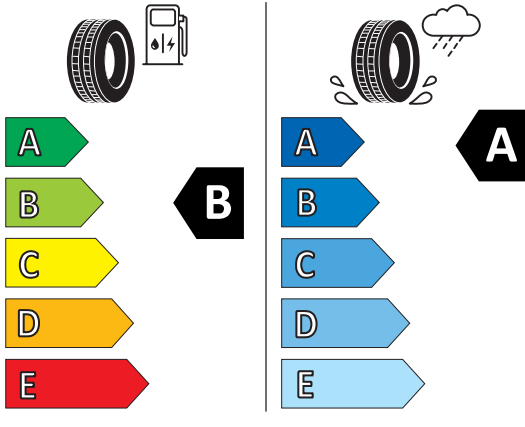

ENERG 

NEXENTIRE

19383

215/45R18 89 V

C1

2020/740