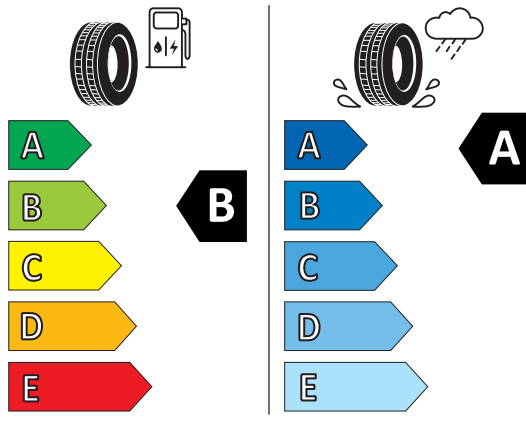

ENERG 

KUMHO

2282431

215/45 R17 91 W XL

C1

2020/740