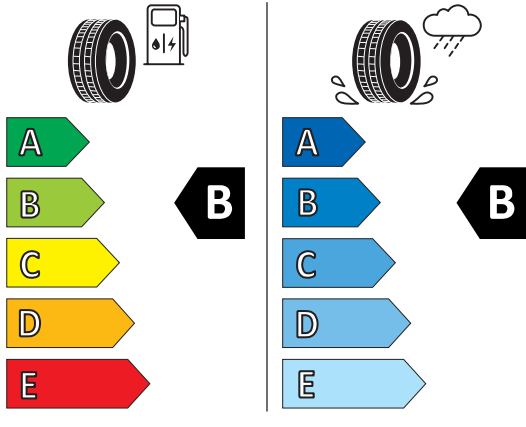

ENERG

Giti Tire

A2955H

205/60R16 92 H

C1

2020/740