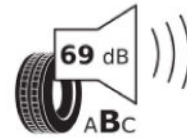

Produktdatenblatt

<https://eprel.ec.europa.eu/api/products/tyres/410103/fiches?noRedirect=false&language=DE>

Hankook 1029035

215/55R17 94 V C1

2020/740

Produktdatenblatt

<https://eprel.ec.europa.eu/api/products/tyres/777154/fiches?noRedirect=false&language=DE>