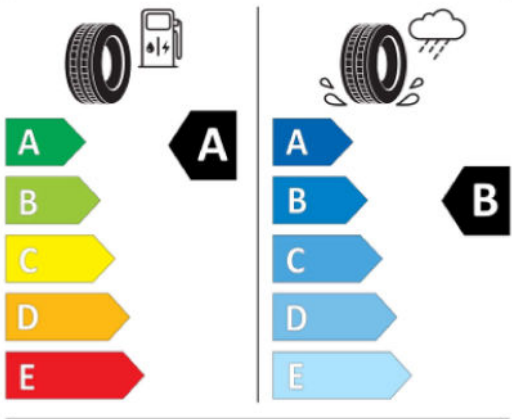

EU Reifenkennzeichnung

(3/3)

MICHELIN 374250

215/55R17 94 V C1