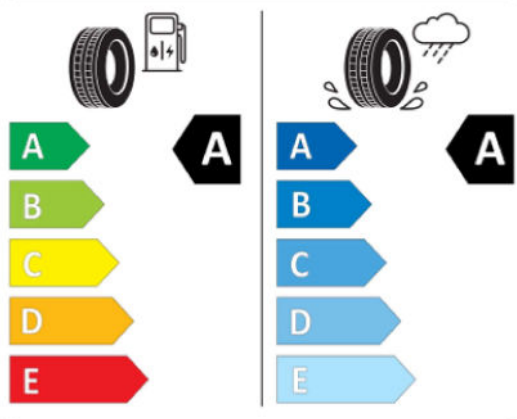

Hinweis

Die gezielte Bestellung eines bestimmten Reifenfabrikats ist aus logistischen und produktionstechnischen Gründen nicht möglich.

Hauptbereifung

J92

Reifen 215/55 R 17, rollwiderstandsoptimiert

Produktdatenblatt

(2/3)

GOODYEAR 547003

215/55R17 94 V C1

2020/740

Produktdatenblatt

<https://eprel.ec.europa.eu/api/products/tyres/529970/fiches?noRedirect=false&language=DE>

Continental 0314815

215/55 R 17 94 V C1