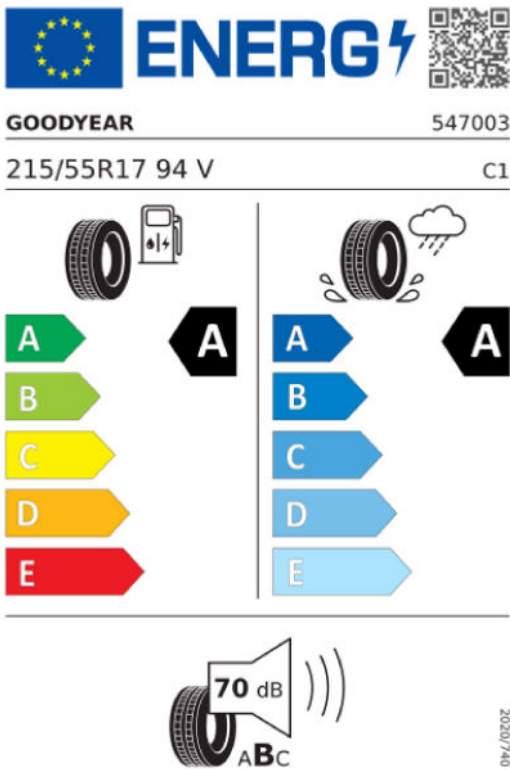

EU Reifenkennzeichnung

(1/3)

Informationen zur EU Reifenkennzeichnung

https://ec.europa.eu/info/energy-climate-change-environment/standards-tools-and-labels/products-labelling-rules-and-requirements/energy-label-and-ecodesign/energy-efficient-products/tyres_en

Hinweis

Die gezielte Bestellung eines bestimmten Reifenfabrikats ist aus logistischen und produktionstechnischen Gründen nicht möglich.

Hauptbereifung

J92

Reifen 215/55 R 17, rollwiderstandsoptimiert

Produktdatenblatt

(2/3)

GOODYEAR 547003

215/55R17 94 V C1

2020/740

Produktdatenblatt

<https://eprel.ec.europa.eu/api/products/tyres/529970/fiches?noRedirect=false&language=DE>

Continental 0314815

215/55 R 17 94 V C1