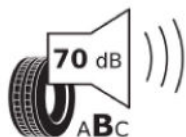

(2/3)

GOODYEAR 547003

215/55R17 94 V C1

2020/740

Produktdatenblatt

<https://eprel.ec.europa.eu/api/products/tyres/529970/fiches?noRedirect=false&language=DE>

Continental 0314815

215/55 R 17 94 V C1