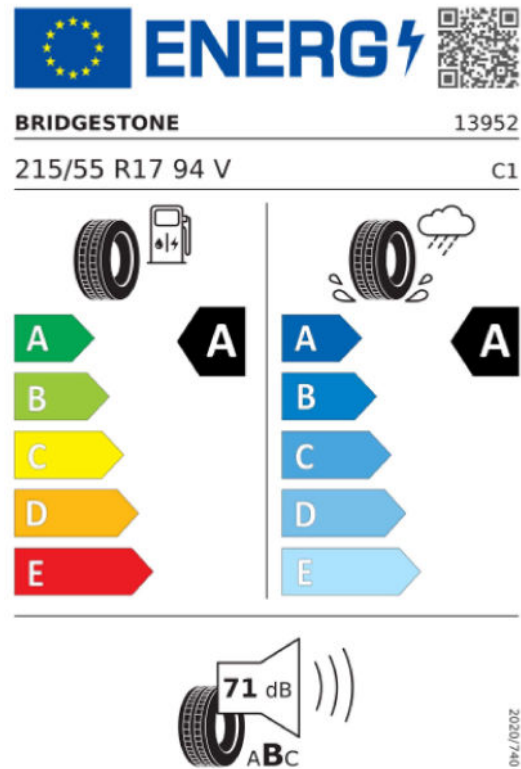

Produktdatenblatt

<https://eprel.ec.europa.eu/api/products/tyres/381246/fiches?noRedirect=false&language=DE>