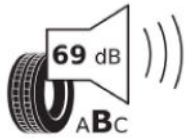

2020/740

Produktdatenblatt

<https://eprel.ec.europa.eu/api/products/tyres/410103/fiches?noRedirect=false&language=DE>