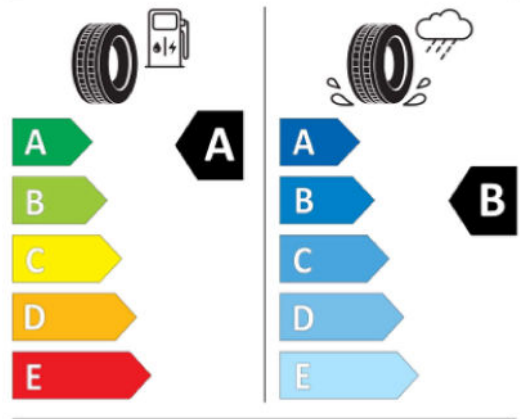

Hinweis

Die gezielte Bestellung eines bestimmten Reifenfabrikats ist aus logistischen und produktionstechnischen Gründen nicht möglich.

Hauptbereifung

J92

Reifen 215/55 R 17, rollwiderstandsoptimiert

Produktdatenblatt

(2/3)

GOODYEAR 547003

215/55R17 94 V C1

2020/740

Produktdatenblatt

<https://eprel.ec.europa.eu/api/products/tyres/529970/fiches?noRedirect=false&language=DE>

Continental 0314815

215/55 R 17 94 V C1

Produktdatenblatt

<https://eprel.ec.europa.eu/api/products/tyres/410103/fiches?noRedirect=false&language=DE>

Hankook 1029035

215/55R17 94 V C1

2020/740

Produktdatenblatt

<https://eprel.ec.europa.eu/api/products/tyres/777154/fiches?noRedirect=false&language=DE>