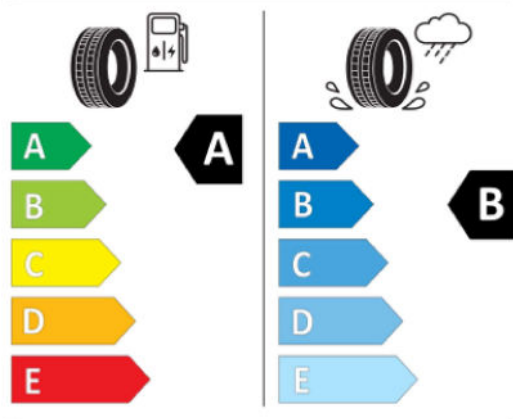

Hinweis

Die gezielte Bestellung eines bestimmten Reifenfabrikats ist aus logistischen und produktionstechnischen Gründen nicht möglich.

Hauptbereifung

J92

Reifen 215/55 R 17, rollwiderstandsoptimiert

Produktdatenblatt

(2/3)

GOODYEAR 547003

215/55R17 94 V C1

2020/740

Produktdatenblatt

<https://eprel.ec.europa.eu/api/products/tyres/529970/fiches?noRedirect=false&language=DE>

Continental 0314815

215/55 R 17 94 V C1