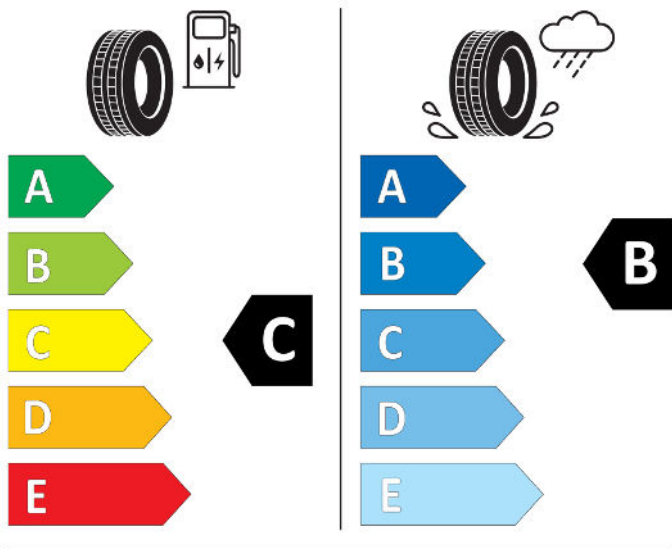

GOODYEAR

546144

225/45R17 91 W

Cl

2020/740