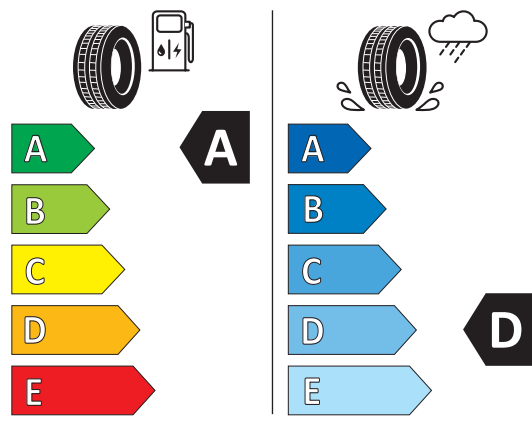

Nutzfahrzeuge

EU-Reifenlabel

Teilenummer: ZTS 256 550 VG Z01

10:46

06.05.26

255/55 R20 XL 110V
Goodyear Wrangler Territory HT

Goodyear

581703

Teilenummer ZTS 256 550 VG Z01

255/55 R20 XL 110V

C1

2020/740

Absender:

Walter Schneider Fludersbach GmbH

Fludersbach 118

57074 Siegen