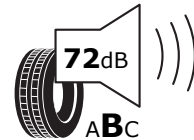

Nutzfahrzeuge

EU-Reifenlabel

Teilenummer: ZTS 256 550 VG Z01

10:46

06.05.26

255/55 R20 XL 110V
Goodyear Wrangler Territory HT

Goodyear

581703

Teilenummer ZTS 256 550 VG Z01

255/55 R20 XL 110V

C1

2020/740

Absender:

Walter Schneider Fludersbach GmbH

Fludersbach 118

57074 Siegen