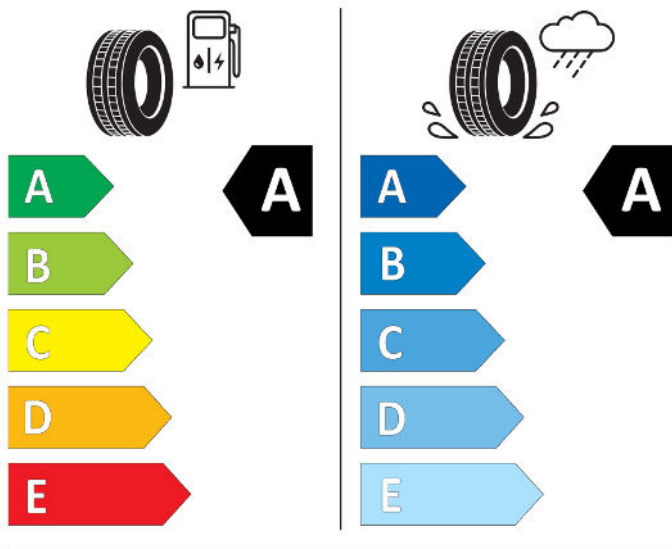

Continental

0314085

215/55 R 17 94 T

Cl

2020/740