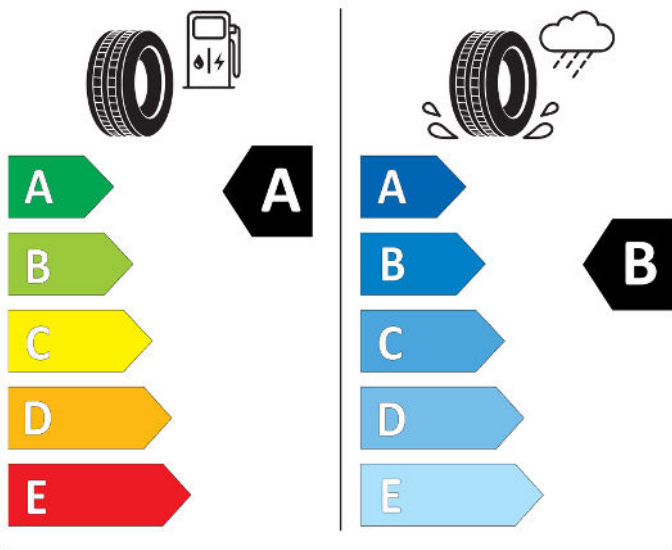

215/45R17 91 W XL

Cl

2020/740

GOODYEAR

546793

205/60R16 92 V

Cl

2020/740