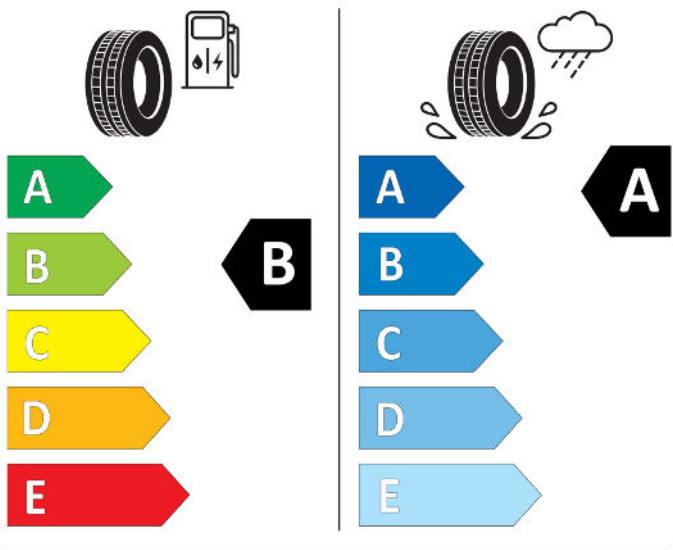

215/45R17 91 W XL

Cl

2020/740

GOODYEAR

546793

205/60R16 92 V

Cl

2020/740