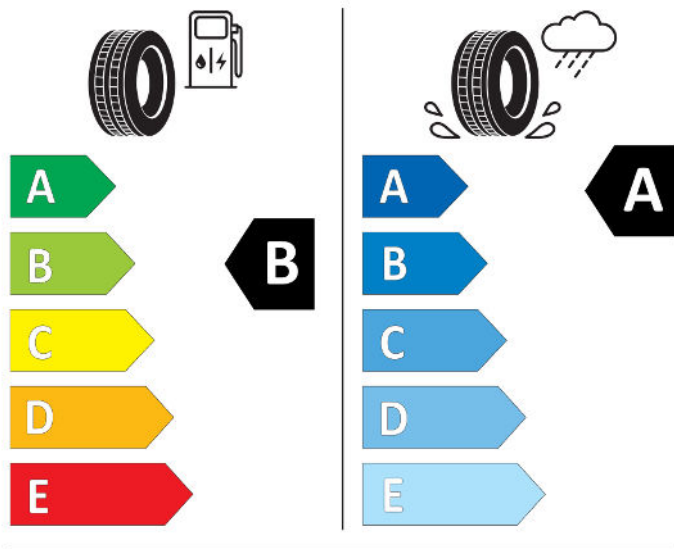

2020/740

Laufen

1035782

215/45R17 91 W XL

Cl

2020/740

GOODYEAR

546793