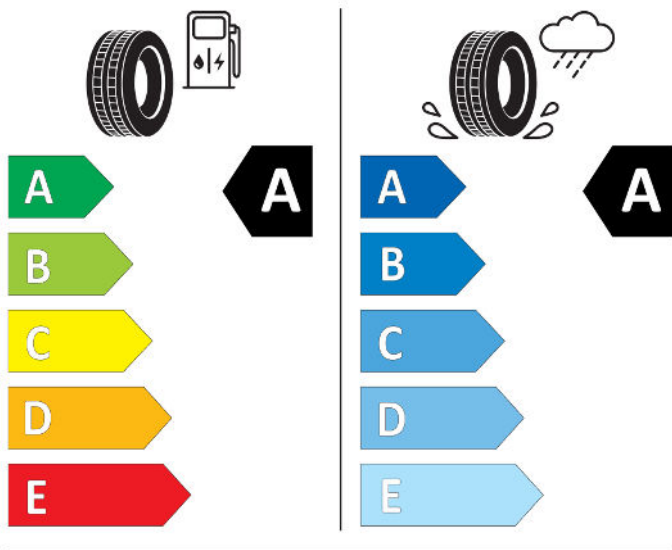

0314085

215/55 R 17 94 T

Cl

2020/740

Continental

0314086

215/50 R 18 92 T

Cl