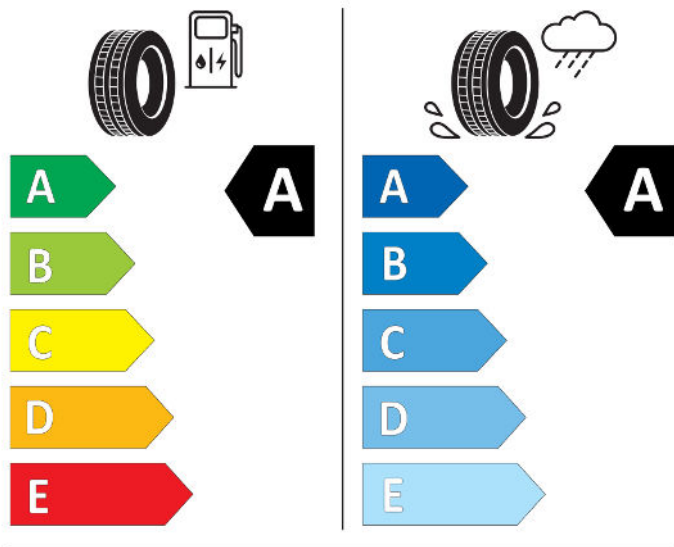

Hankook

1034806

215/50R18 92 T

Cl

2020/740