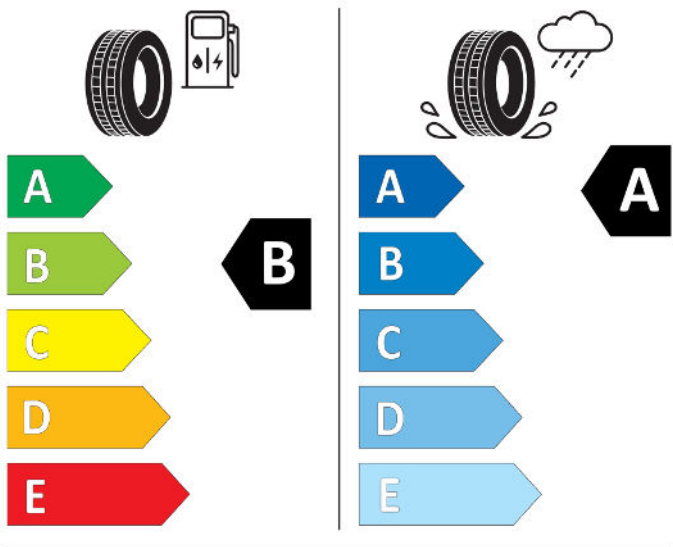

KUMHO

2282431

215/45 R17 91 W XL

Cl

2020/740

BRIDGESTONE

13950

205/60 R16 92 V