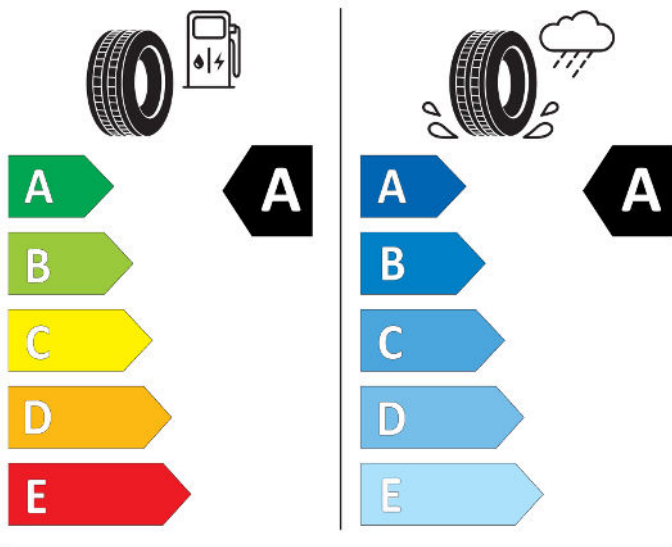

BRIDGESTONE

13950

205/60 R16 92 V

Cl

2020/740