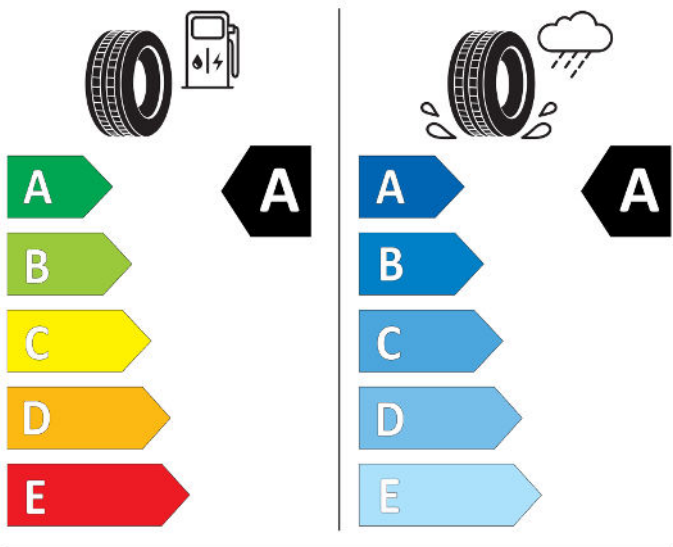

Conti nental

0314085

215/55 R 17 94 T

Cl

2020/740