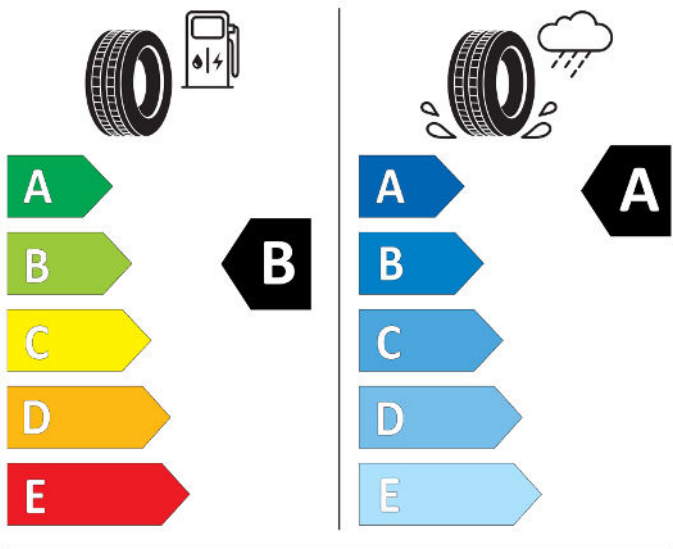

0314085

215/55 R 17 94 T

Cl

2020/740

Laufen

1035782

215/45R17 91 W XL

Cl