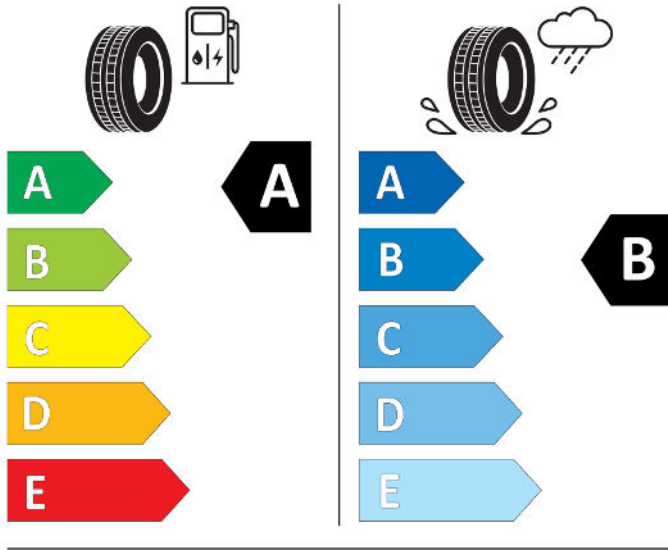

ENERG

Continental

0314678

205/60 R 16 92 V

Cl

2020/740