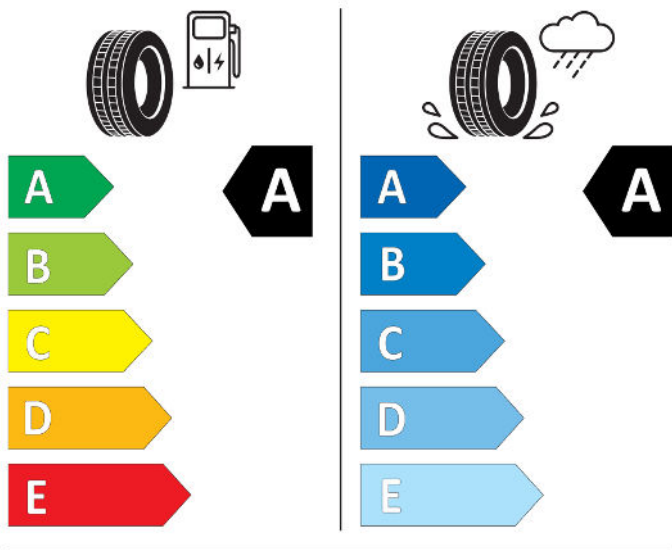

215/55R17 94 T

Cl

2020/740

N EXEN TIRE

16516

215/55R17 94 T

Cl

2020/740