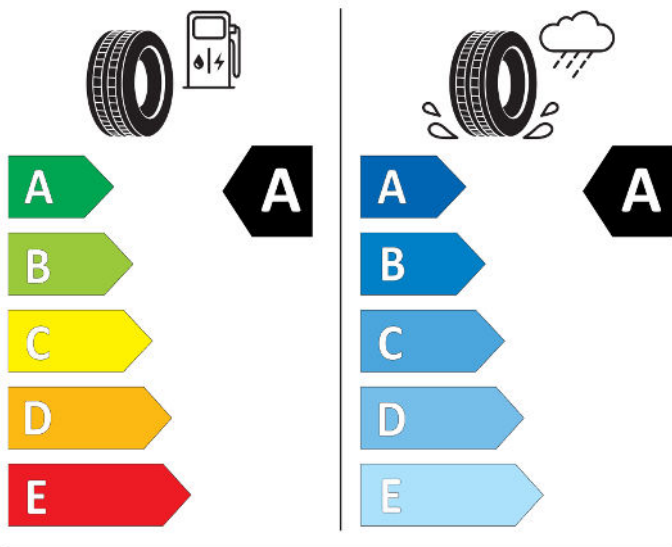

0314085

215/55 R 17 94 T

Cl

2020/740

Laufen

1035782

215/45R17 91 W XL

Cl