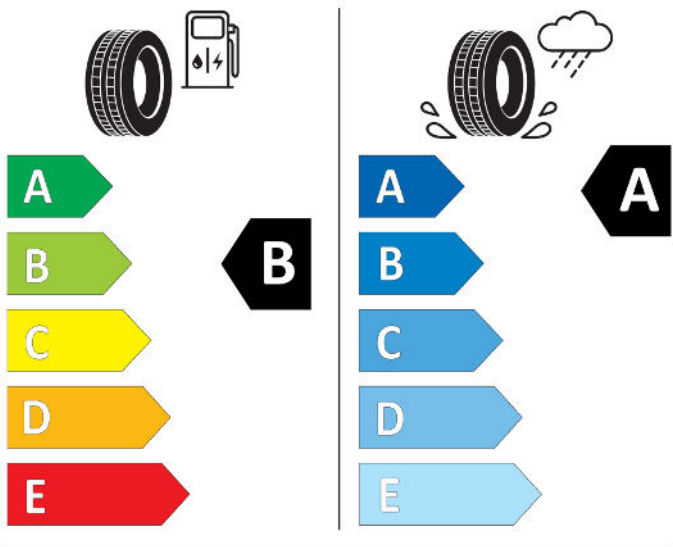

BRIDGESTONE

10416

255/55 R19 107 W

Cl

2020/740

GOOD YEAR

538327

255/55R19 107 W