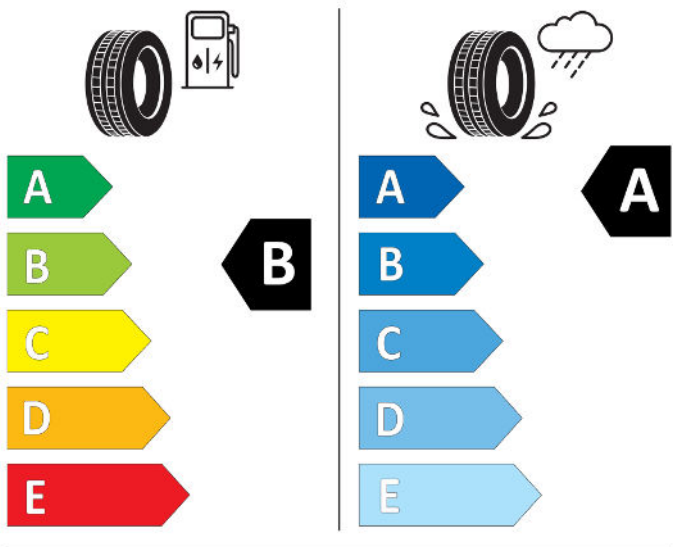

Cl

2020/740

PIRELLI

27285

255/55R19 107 W

Cl

2020/740

PIRELLI