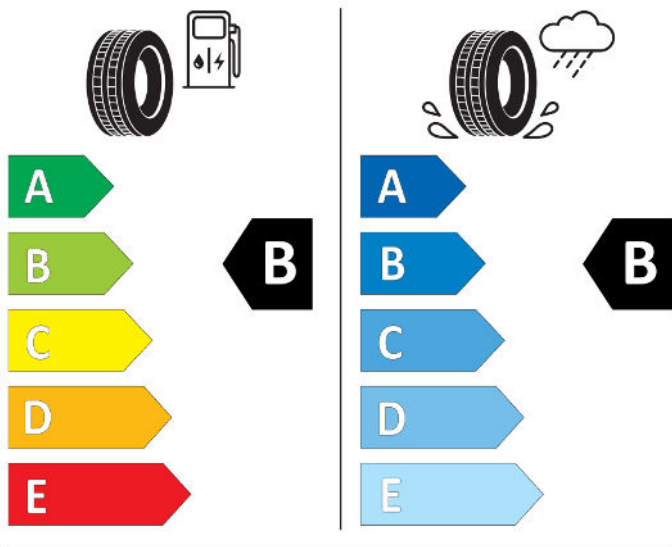

GOOD YEAR

538327

255/55R19 107 W

Cl

2020/740