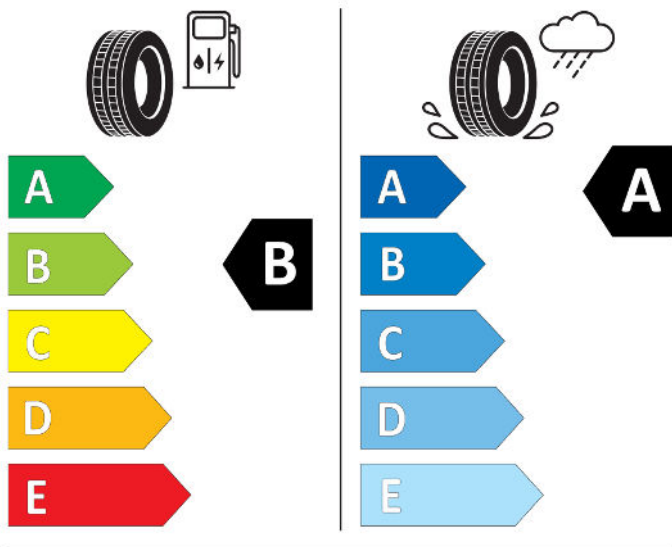

PIRELLI

27285

255/55R19 107 W

Cl