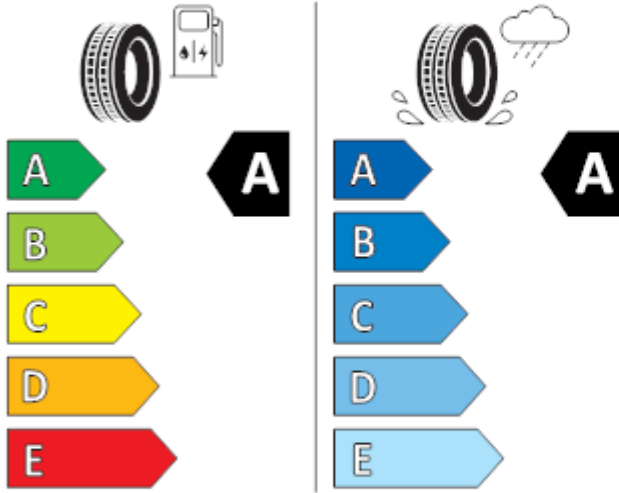

C1

2020/740

GOODYEAR

577215

205/55R16 91 V

C1

A

B