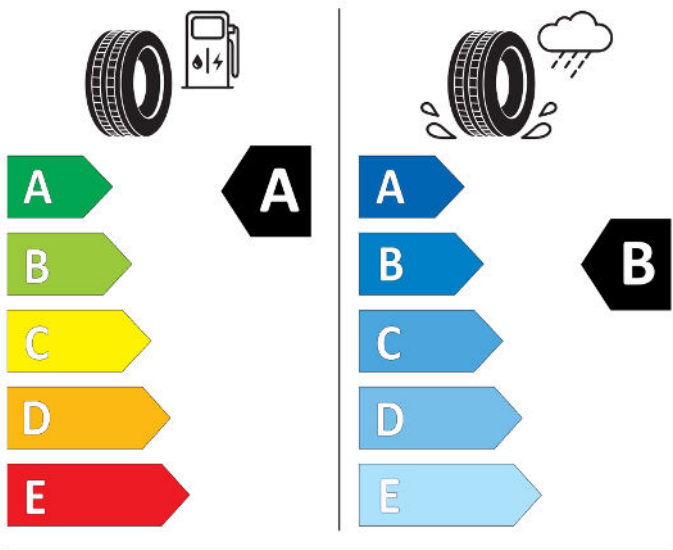

Cl

2020/740

GOODYEAR

546793

205/60R16 92 V

Cl

2020/740