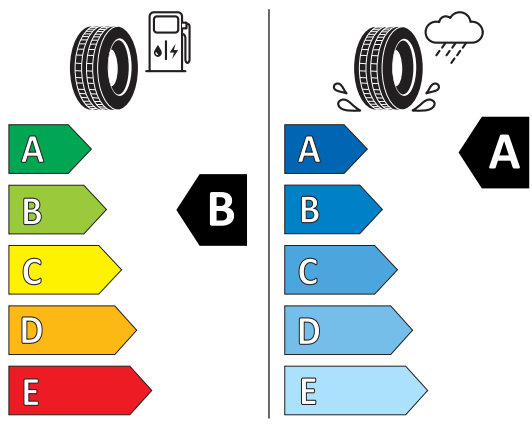

GOODYEAR

546233

205/50R17 89 V

C1

2020/740