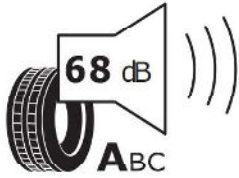

# ENERG

MAXIS

ETL00075700

205/75R16C 113/111 R

2020/740