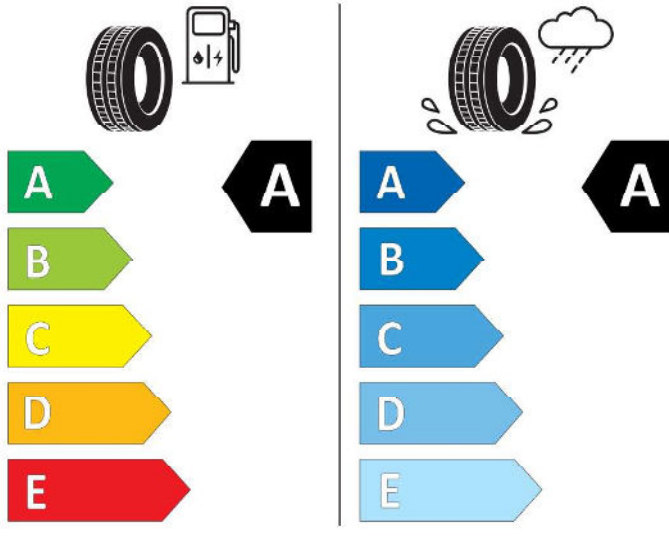

# ENERG

MAXIS

ETL00075700

205/75R16C 113/111 R

2020/740