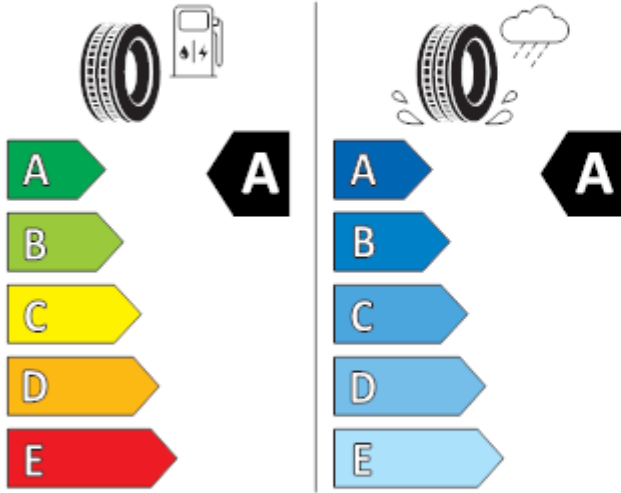

546607

185/65R15 88 H

C1

2020/740

KUMHO ES31

2259623

185/65R15 88 H

C1