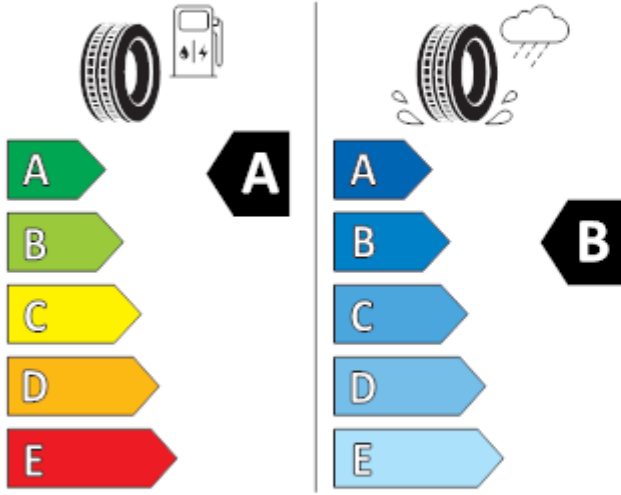

C1

2020/740

KUMHO ES31

2259623

185/65R15 88 H

C1

**A**

**A**