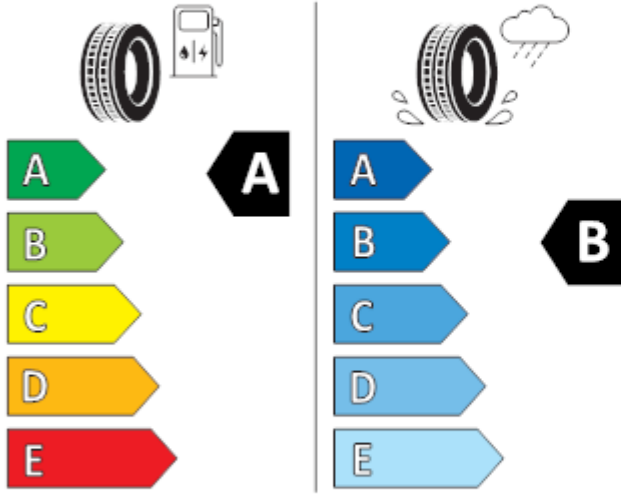

Continental

0314699

185/65 R 15 88 H

C1