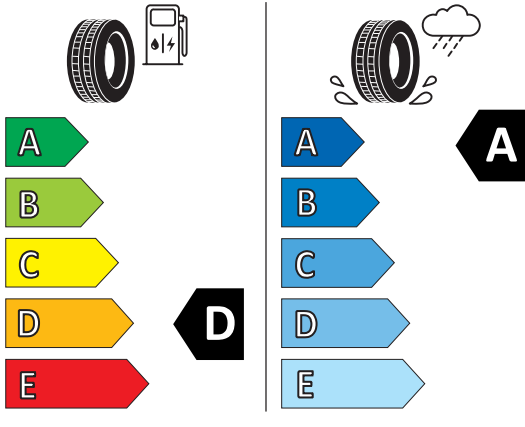

**ENERG** 

**Continental**

0358630

265/30 R 20 94 Y XL

C1

2020/740