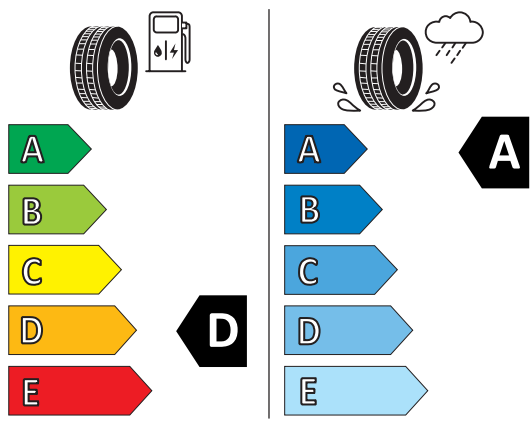

MICHELIN

120075

245/40ZR18 93 Y

C1

2020/740