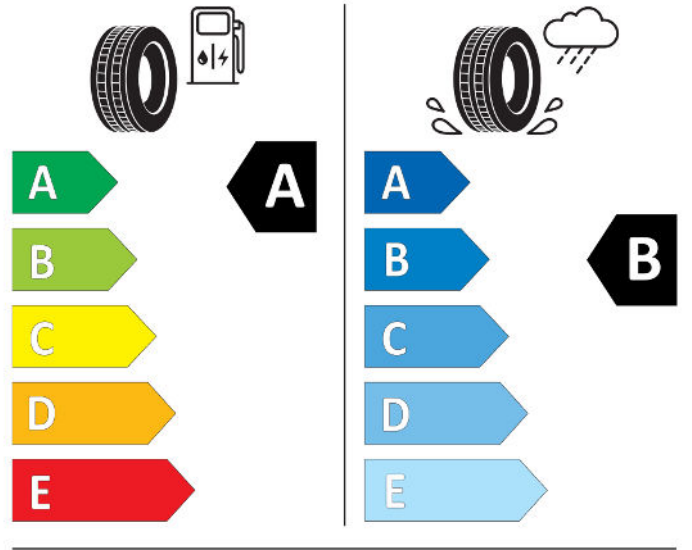

2020/740

Continental

0311718

235/55 R 19 105 T XL

Cl