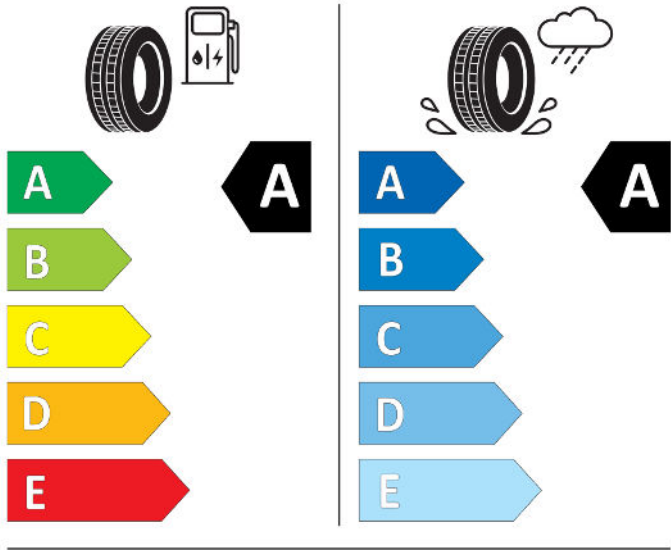

Continental

0311720

255/50 R 19 107 T XL

Cl

2020/740

Continental

0311718

235/55 R 19 105 T XL