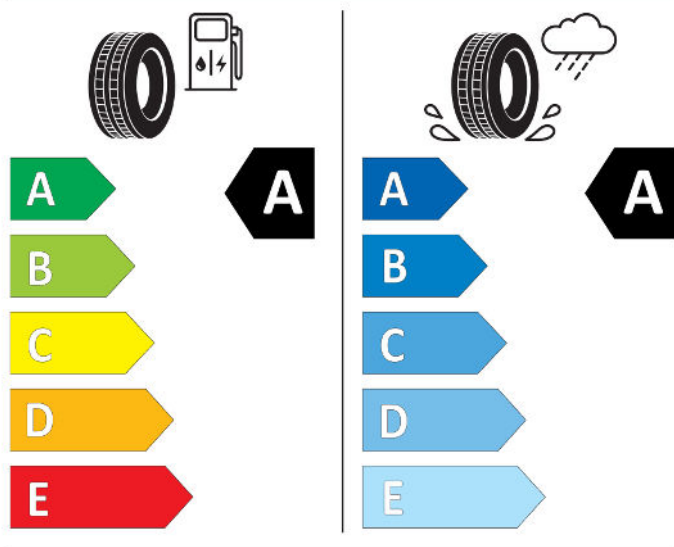

255/45 R19 100 V

cl

2020/740

GOODYEAR

584482

215/55R17 94 W

cl

2020/740