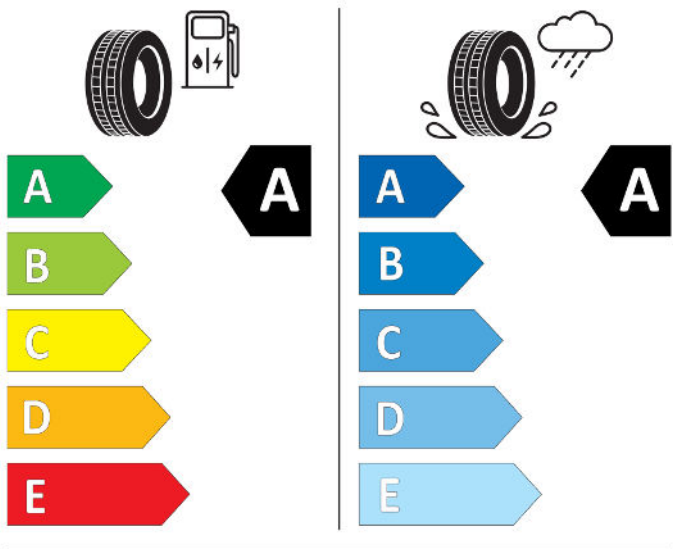

92004

215/55R17 94 W

Cl

2020/740

LINLONG

221033695

255/45R19 100 V

Cl