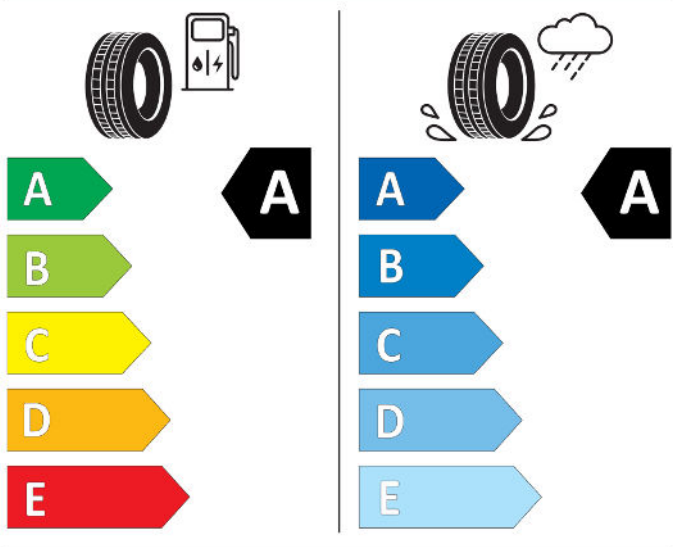

255/45 R19 100 V

cl

2020/740

GOODYEAR

584482

215/55R17 94 W

cl

2020/740