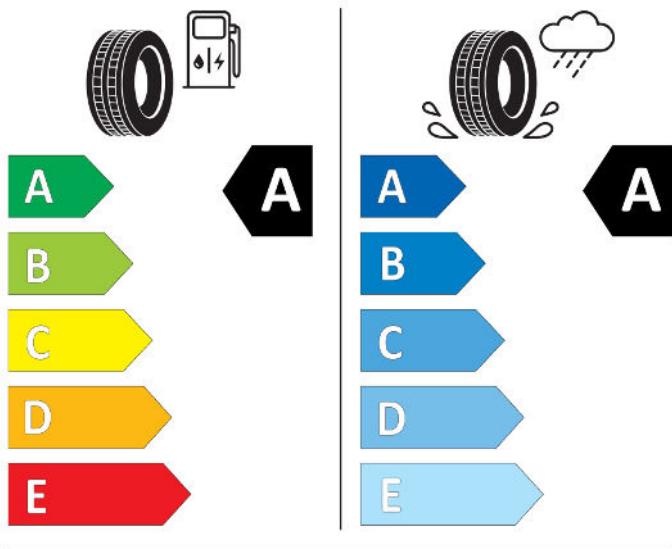

LINLONG

221033695

255/45R19 100 V

Cl

2020/740