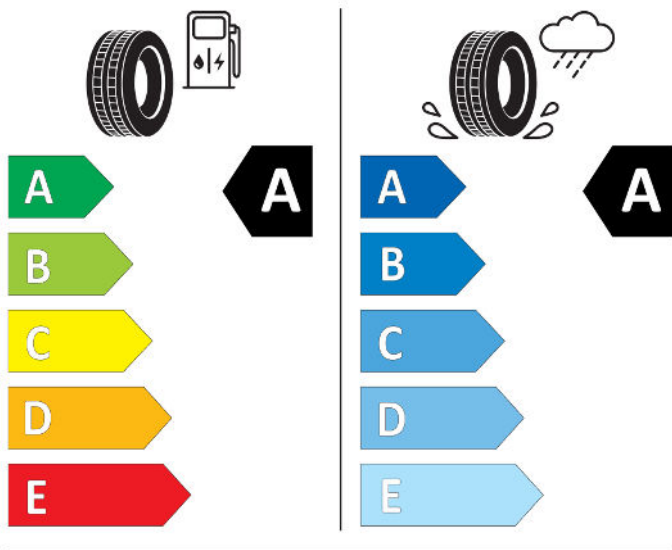

1029114

215/55R17 94 W

Cl

2020/740

Bridgestone

28722

255/45 R19 100 V

cl