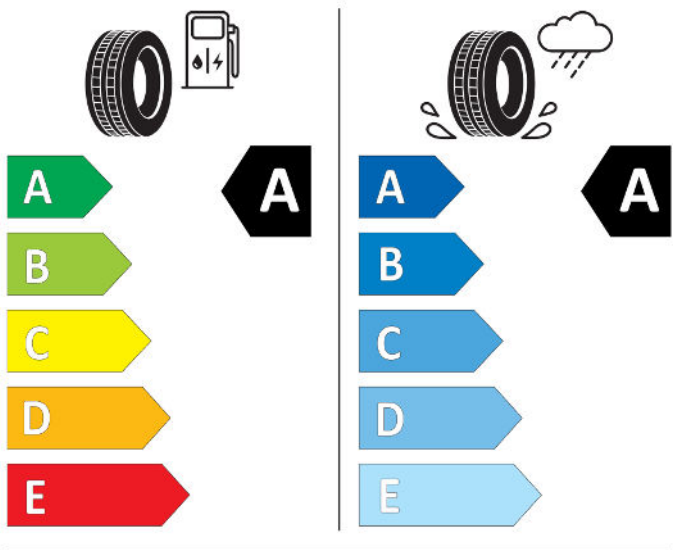

255/45R19 100 V

Cl

2020/740

GOOD YEAR

584482

215/55R17 94 W

Cl

2020/740