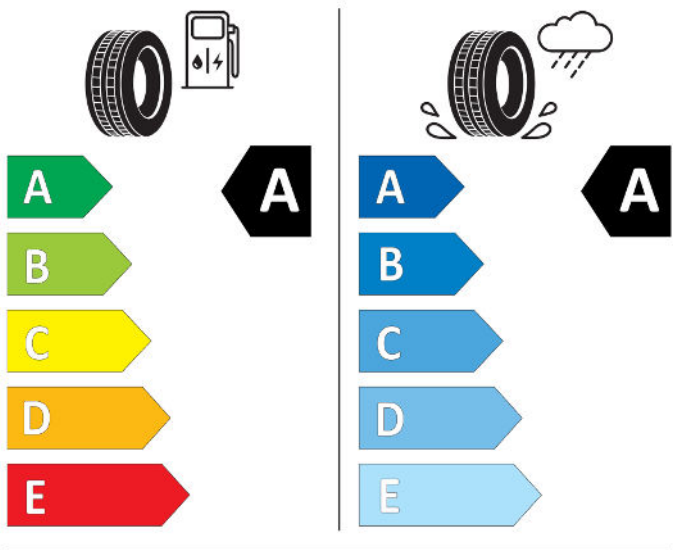

LIN LONG

221033695

255/45R19 100 V

Cl

2020/740