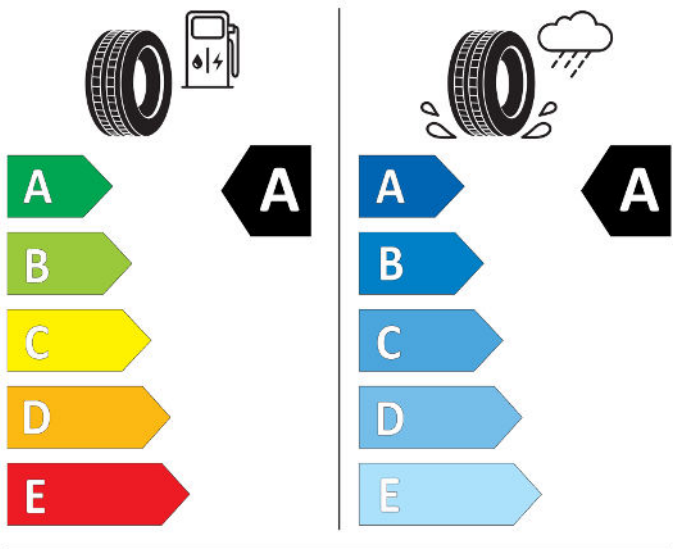

LIN LONG

221033695

255/45R19 100 V

Cl

2020/740

Bridgestone

28722

255/45 R19 100 V