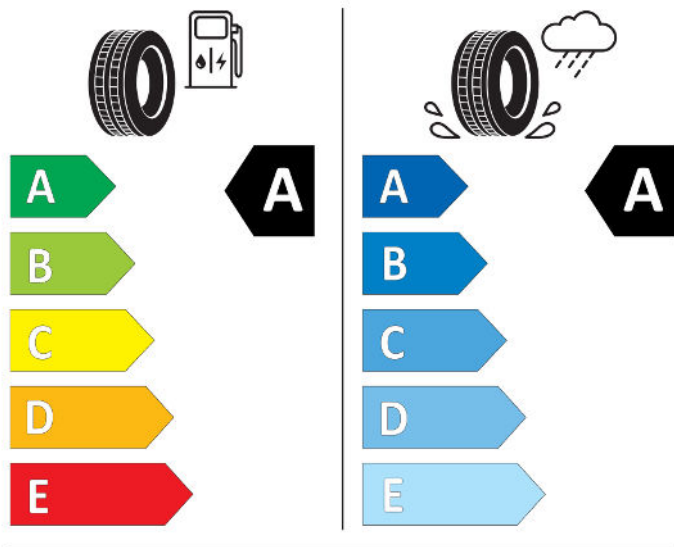

Hankook

1032199

255/45R19 100 V

cl

2020/740