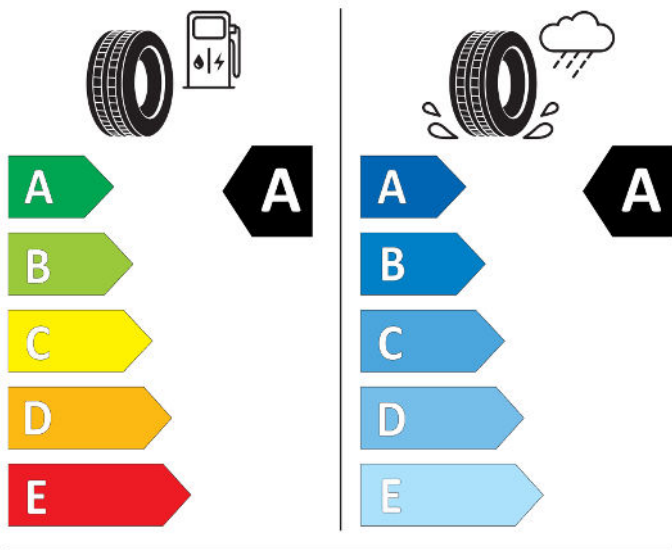

255/45R19 100 V

Cl

2020/740

GOOD YEAR

584482

215/55R17 94 W

Cl

2020/740