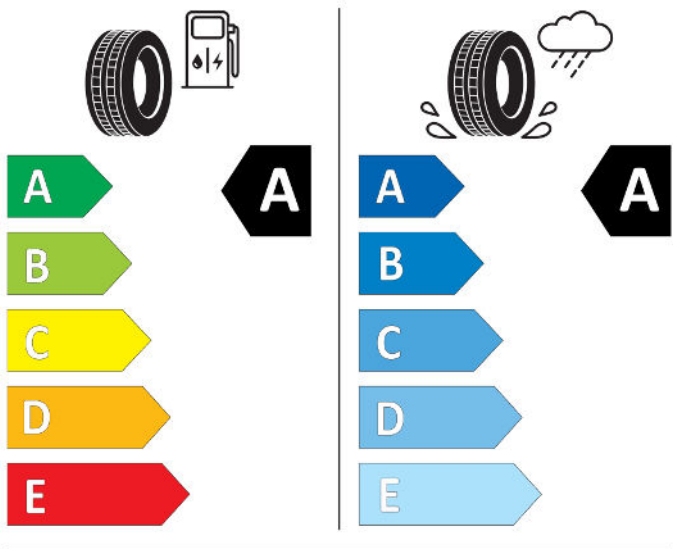

Hankook

1032199

255/45R19 100 V

Cl

2020/740