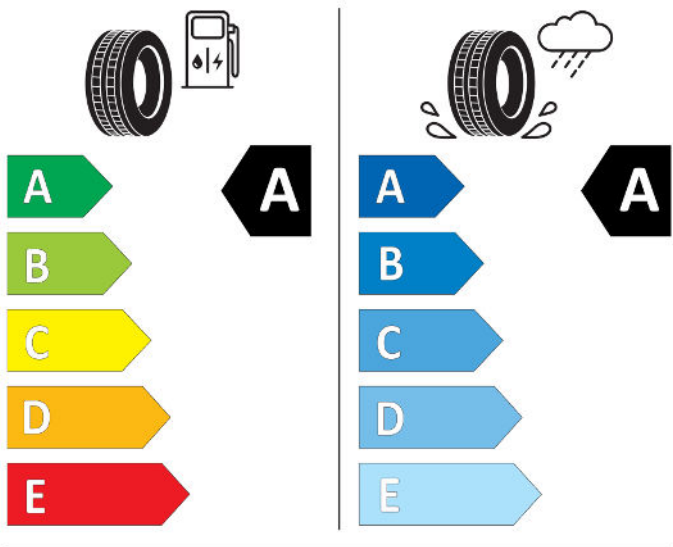

1029114

215/55R17 94 W

Cl

2020/740

Bridgestone

28722

255/45 R19 100 V

cl