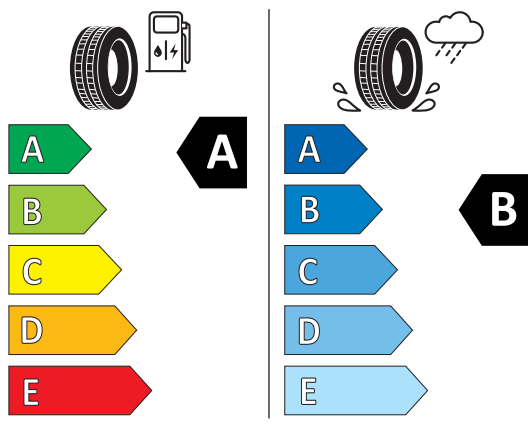

GOODYEAR

546288

205/60R16 92 V

C1

2020/740