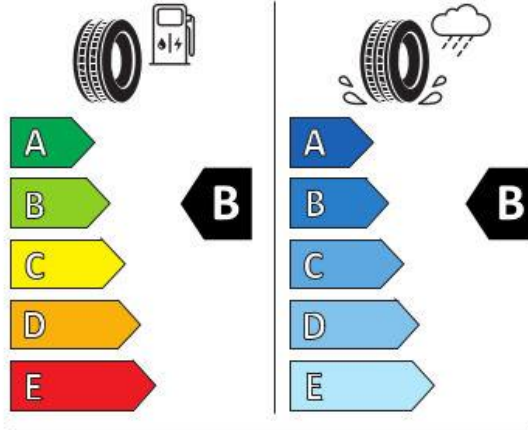

Continental

0313013

285/45 R 21 113 V XL

C1

2020/740