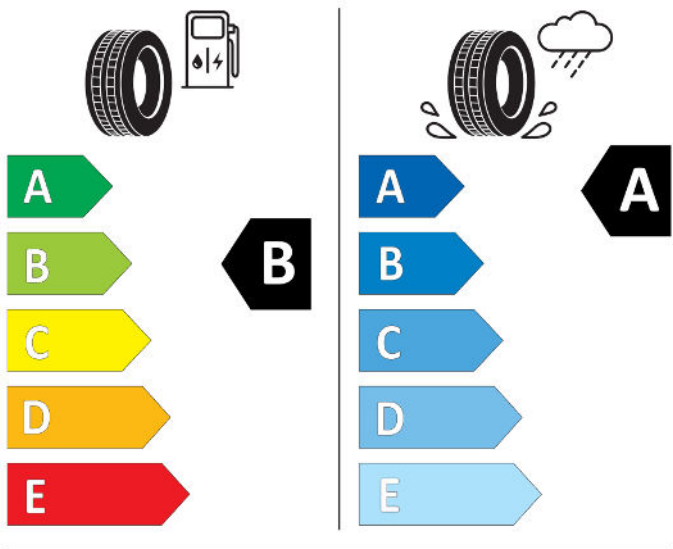

KUMHO

2282431

215/45 R17 91 W XL

Cl

2020/740

BRIDGESTONE

13950

205/60 R16 92 V