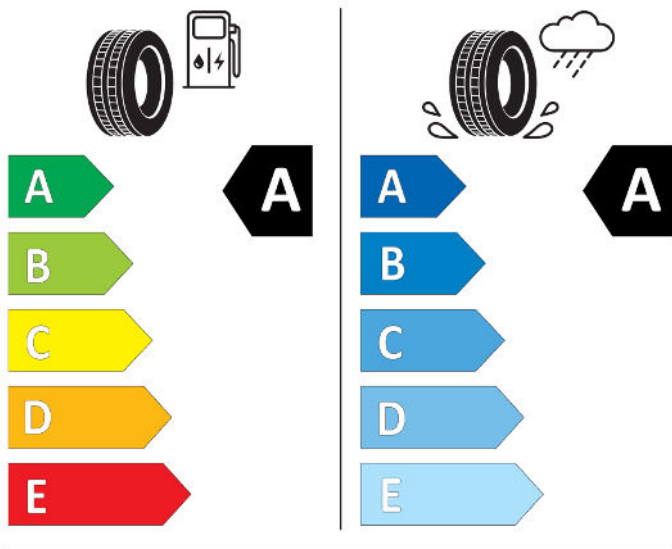

BRIDGESTONE

13950

205/60 R16 92 V

Cl

2020/740