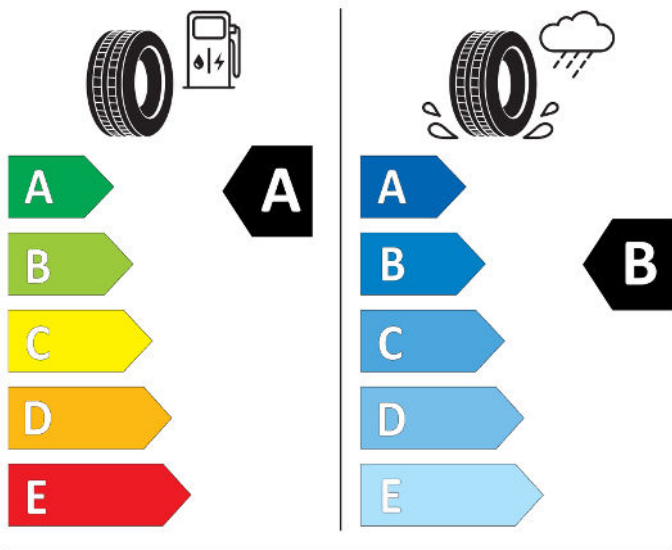

546793

205/60R16 92 V

Cl

2020/740

ENERG

Continental

0314678

205/60 R 16 92 V