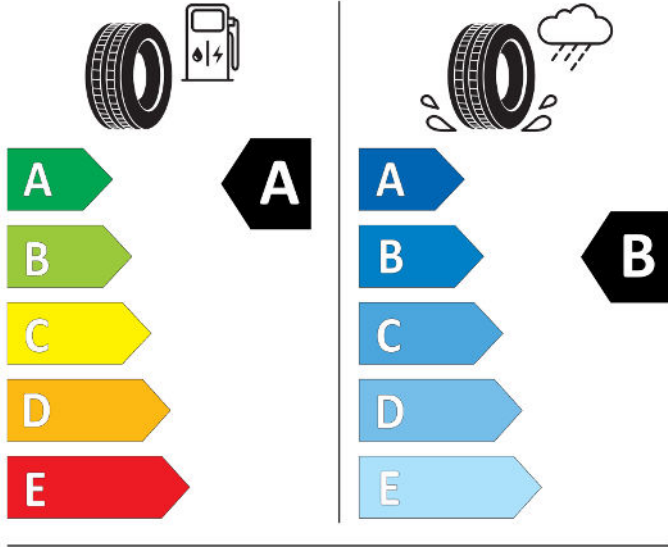

ENERG

Continental

0314678

205/60 R 16 92 V

Cl

2020/740