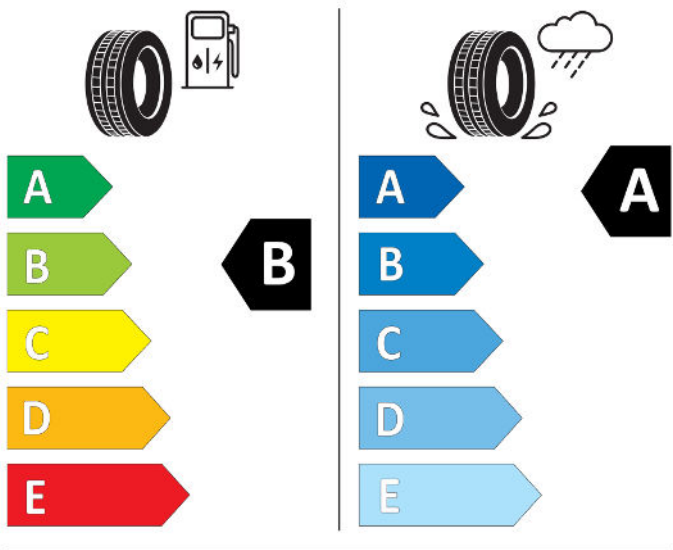

Lafem

1035782

215/45R17 91 W XL

Cl

2020/740