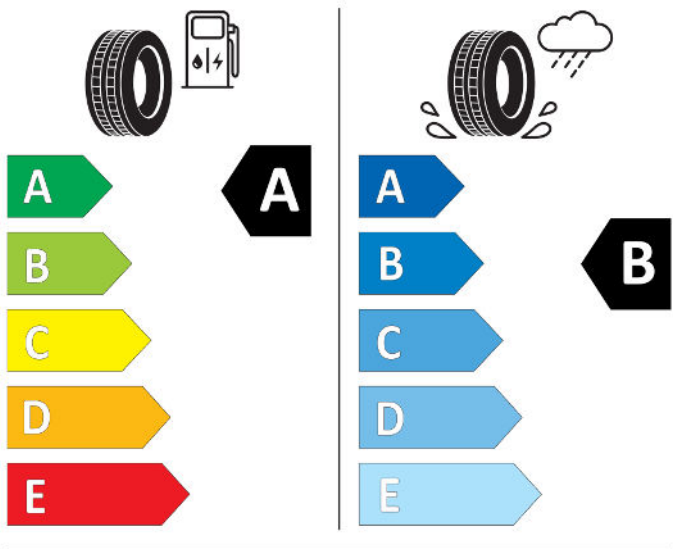

GOOD YEAR

546612

205/55R17 91 V

Cl

2020/740