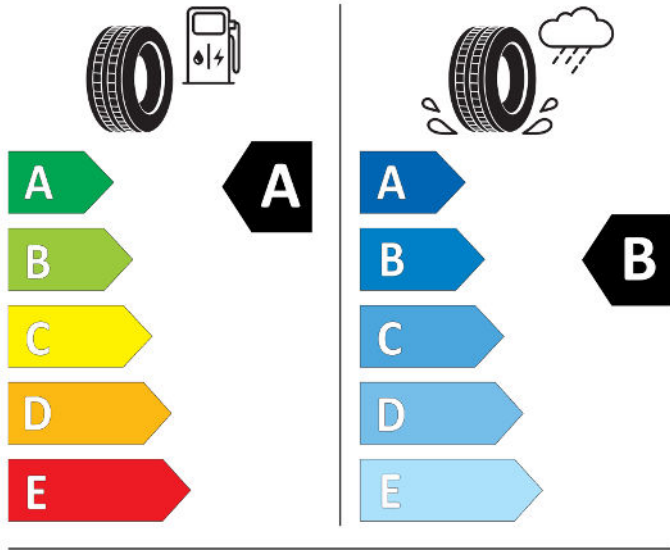

ENERG

Continental

0314681

205/55 R 17 91 V

Cl

2020/740