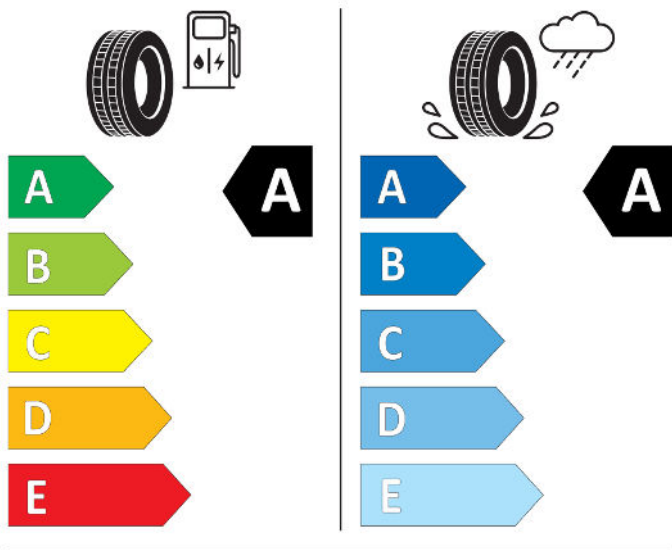

0358161

205/55 R 17 91 V

Cl

2020/740

ENERG

Continental

0314681

205/55 R 17 91 V