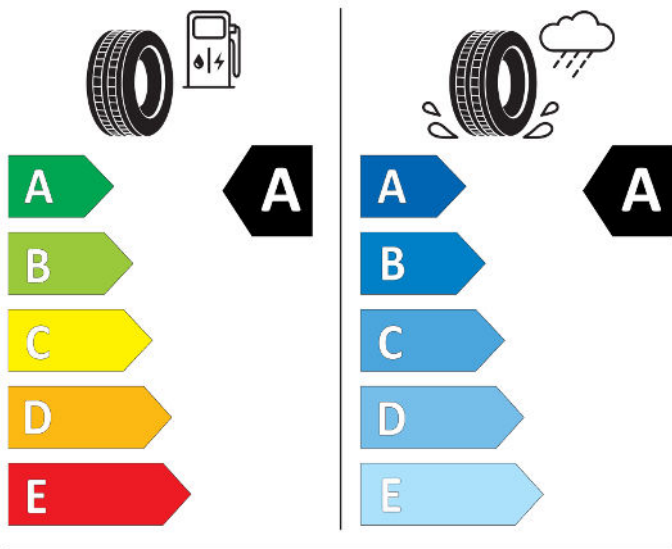

gti Tire

A4990

205/55R17 91 V

Cl

2020/740