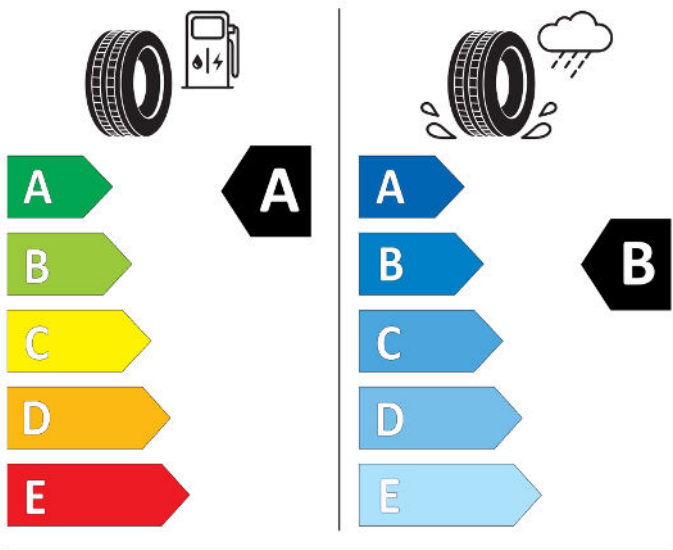

MICHELIN

069790

205/55R17 91 V

Cl

2020/740