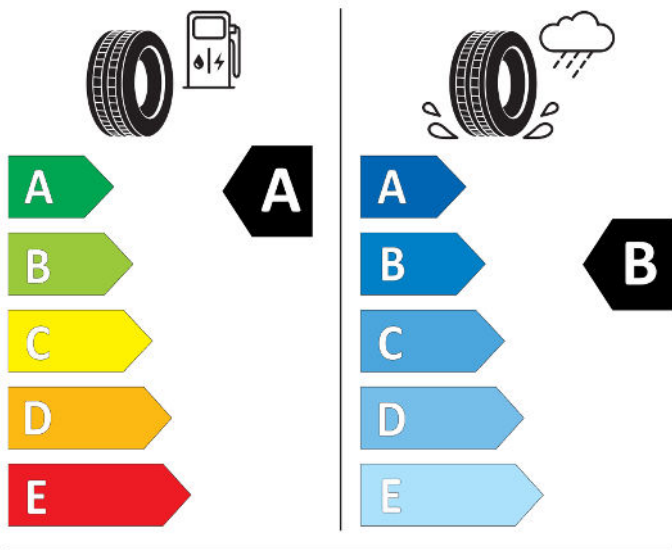

185/65R15 88 H

Cl

2020/740

GOODYEAR

546607

185/65R15 88 H

Cl

2020/740