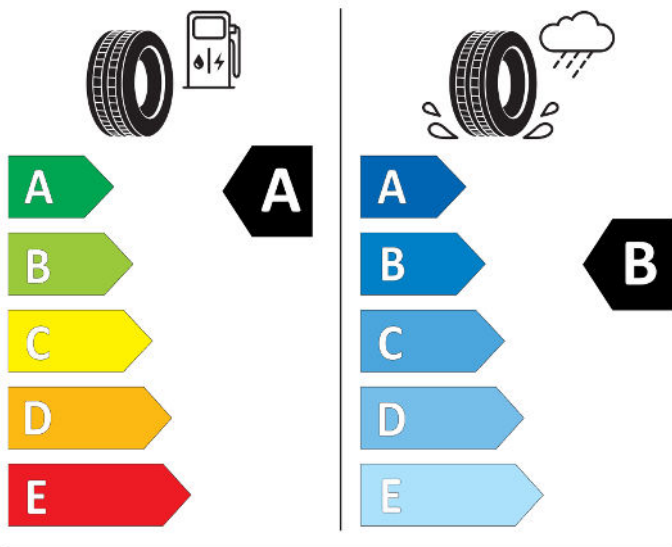

0311061

185/65 R 15 88 H

Cl

2020/740

Continental

0311061

185/65 R 15 88 H

Cl