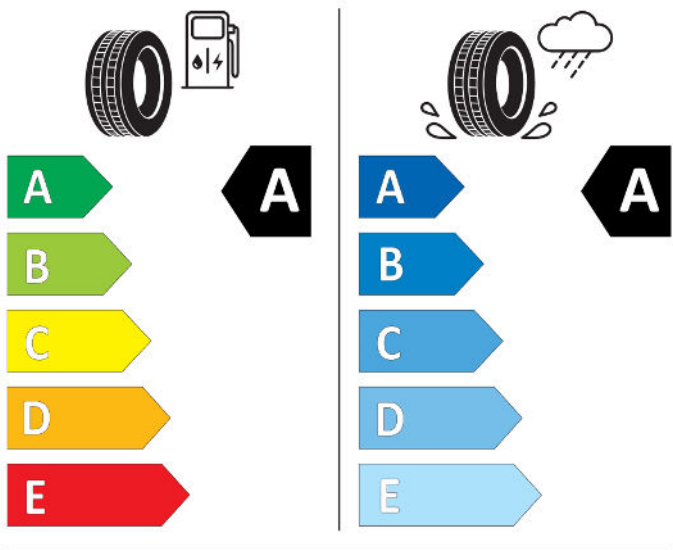

KUMHO ES31

2259623

185/65R15 88 H

Cl

2020/740