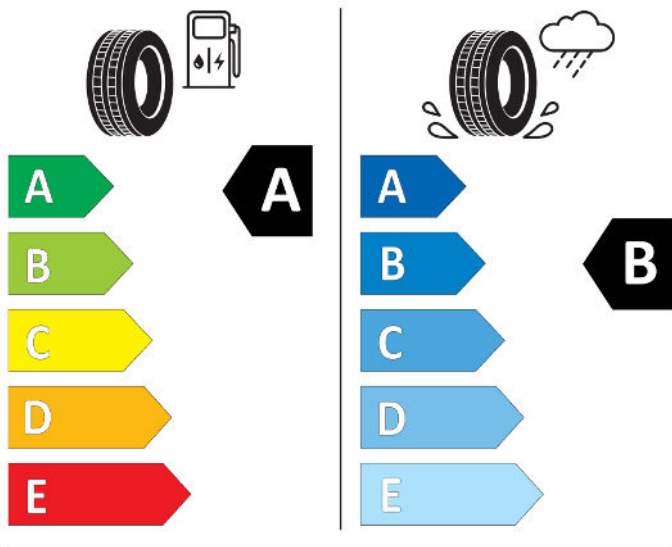

Hankook

1024353

185/65R15 88 H

Cl

2020/740