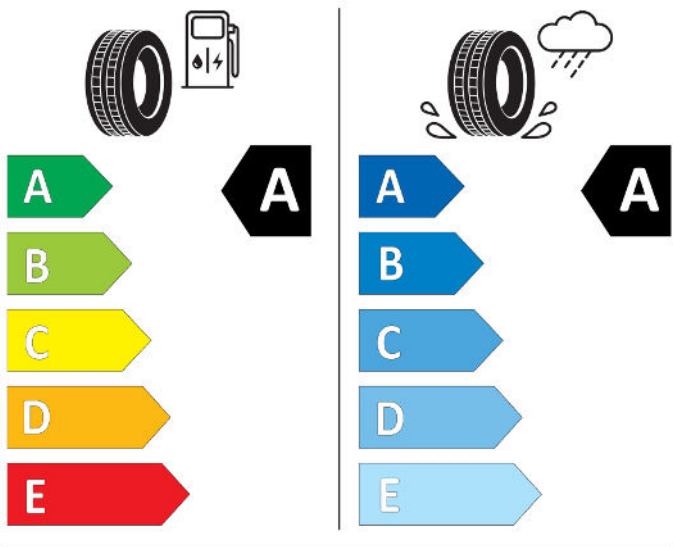

Bridgestone

13945

185/65 R15 88 H

Cl

2020/740