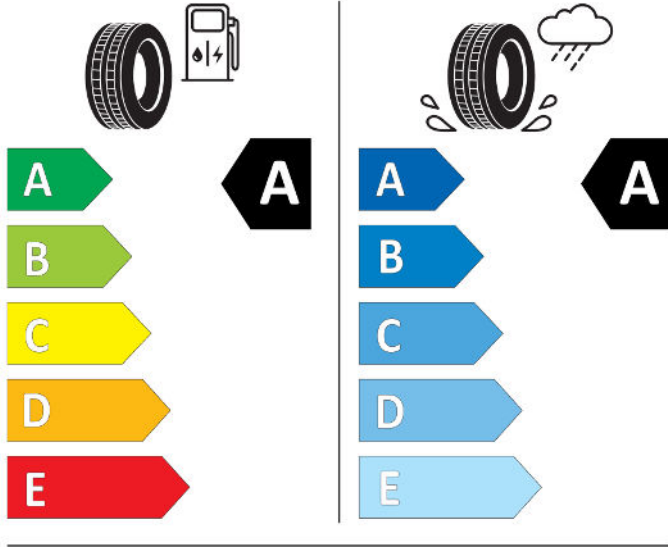

ENERG

Continental

0358474

185/65 R 15 88 H

Cl

2020/740