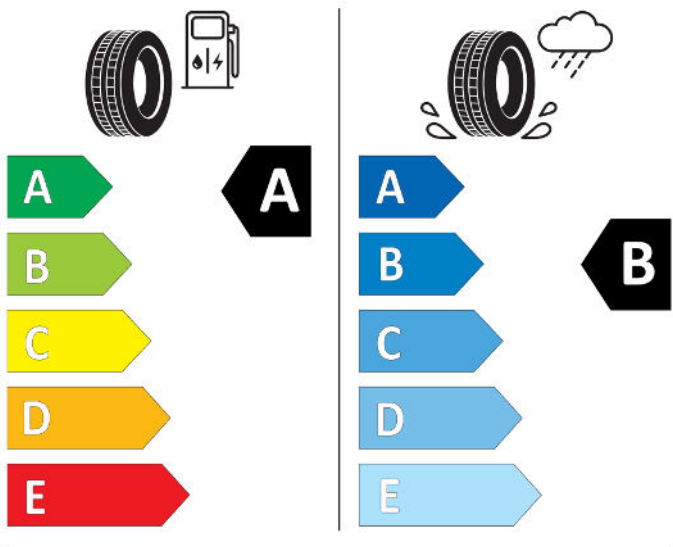

Continental

0315137

185/65 R 15 88 H

Cl

2020/740