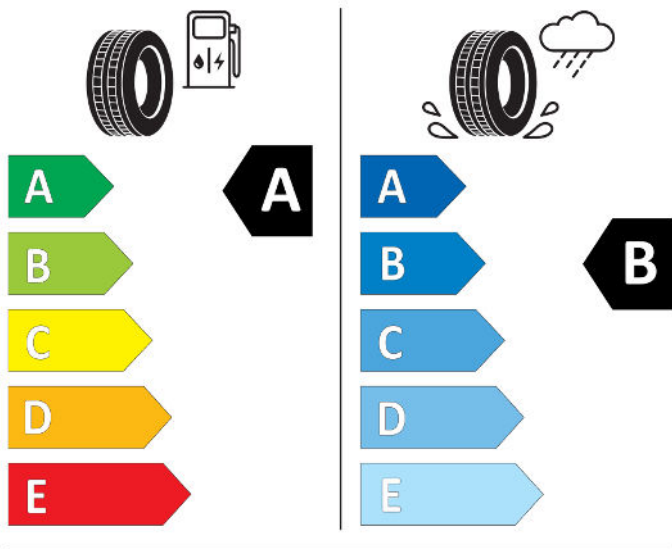

2020/740

GOODYEAR

574604

185/65R15 88 H

Cl

2020/740

KUMHO ES31

2259623