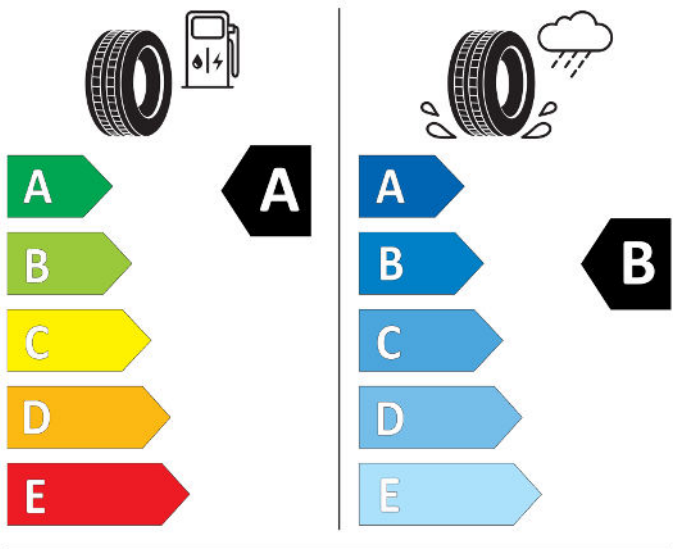

0311061

185/65 R 15 88 H

Cl

2020/740

Continental

0311061

185/65 R 15 88 H

Cl