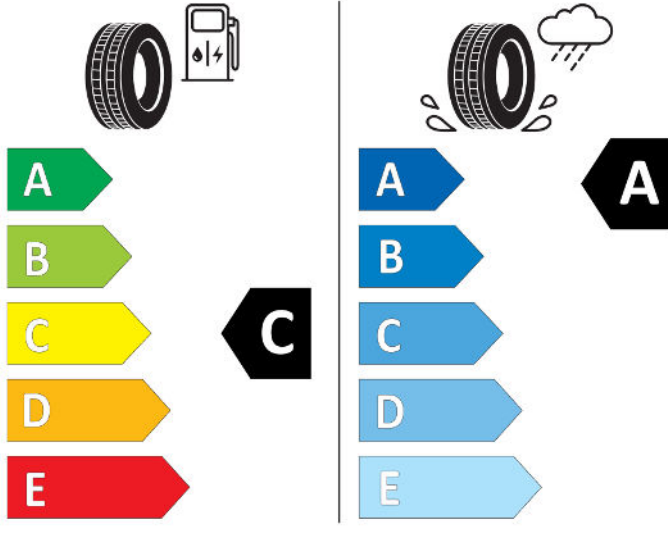

ENERG

MICHELIN

217502

215/45ZR17 (91Y) XL

Cl

2020/740