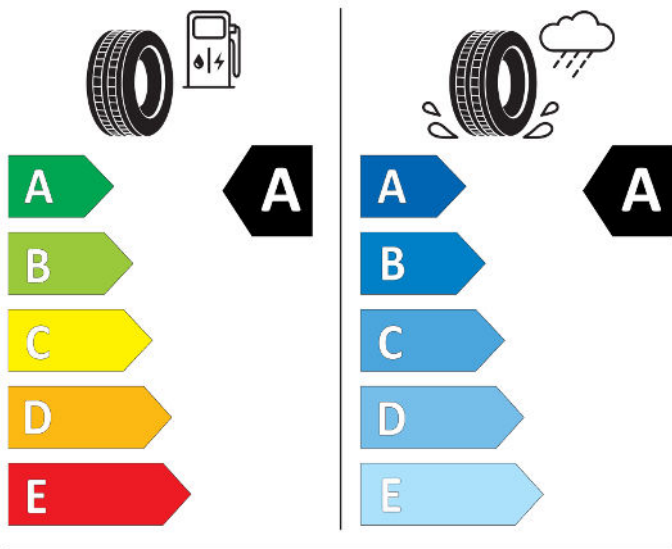

GOOD YEAR

547003

215/55R17 94 V

Cl

2020/740