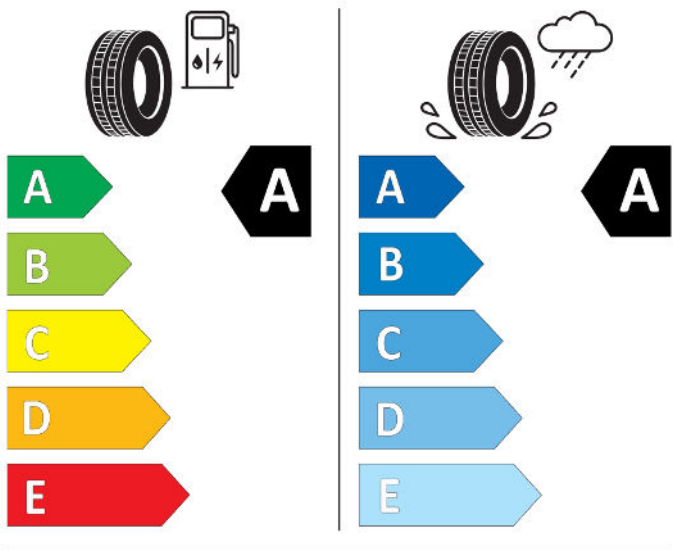

BRIDGESTONE

13952

215/55 R17 94 V

Cl

2020/740