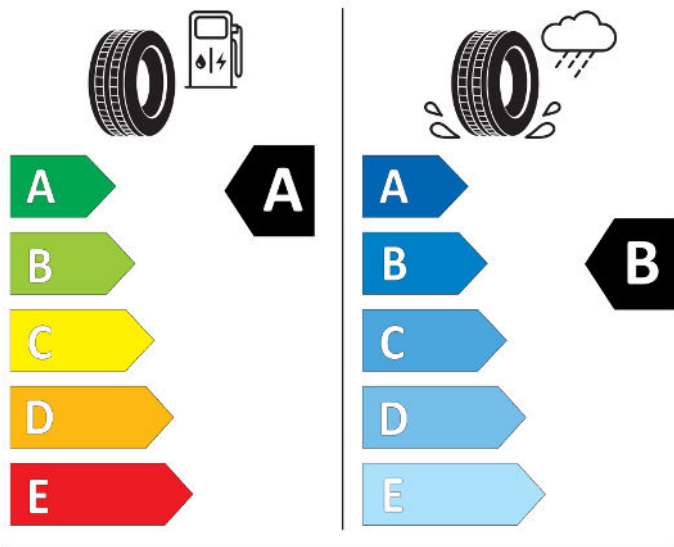

MICHELIN

374250

215/55R17 94 V

Cl

2020/740