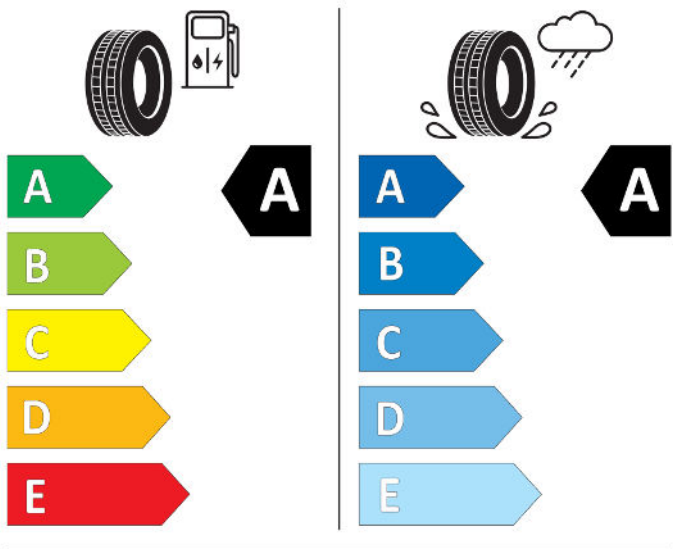

Continental

0358217

215/55 R 17 94 V

Cl

2020/740

GOOD YEAR

547003

215/55R17 94 V