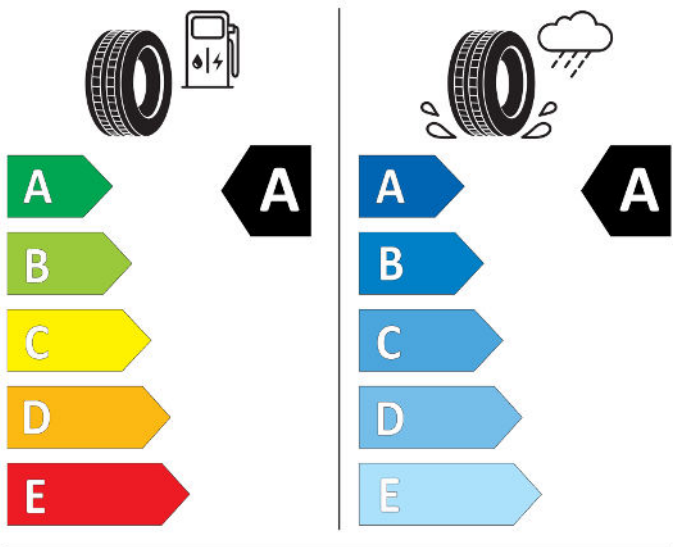

374250

215/55R17 94 V

Cl

2020/740

BRIDGESTONE

13952

215/55 R17 94 V

Cl