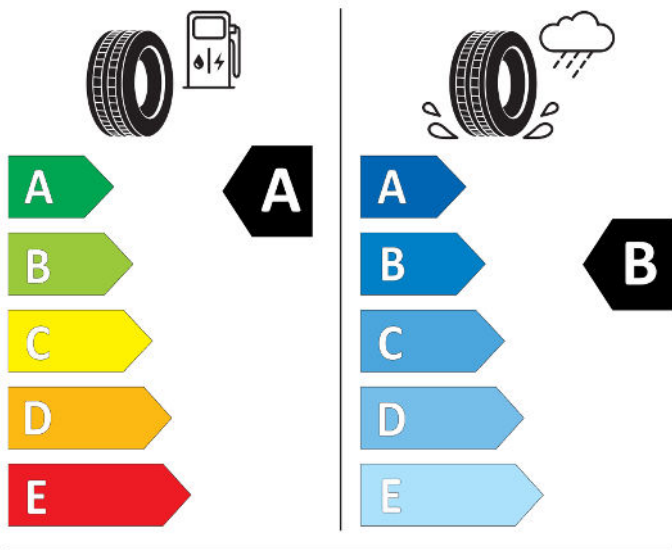

374250

215/55R17 94 V

Cl

2020/740

BRIDGESTONE

13952

215/55 R17 94 V

Cl