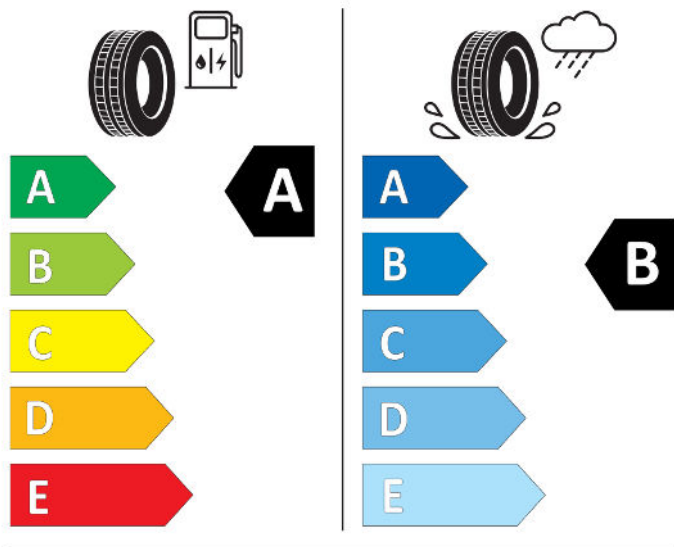

215/55 R 17 94 V

Cl

2020/740

Hankook

1029035

215/55R17 94 V

Cl

2020/740