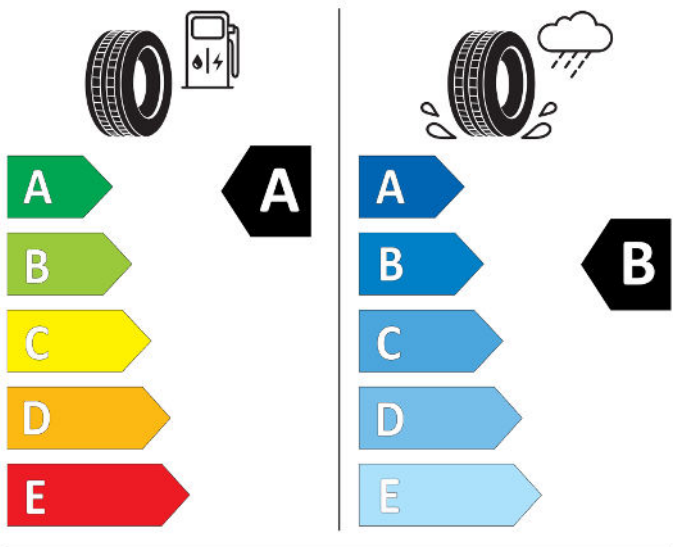

215/55 R 17 94 V

Cl

2020/740

Hankook

1029035

215/55R17 94 V

Cl

2020/740