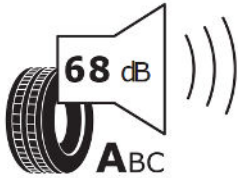

GOODYEAR

584484

235/45R18 94 W

Cl

2020/740

PIRELLI

41128

235/45R18 94 W