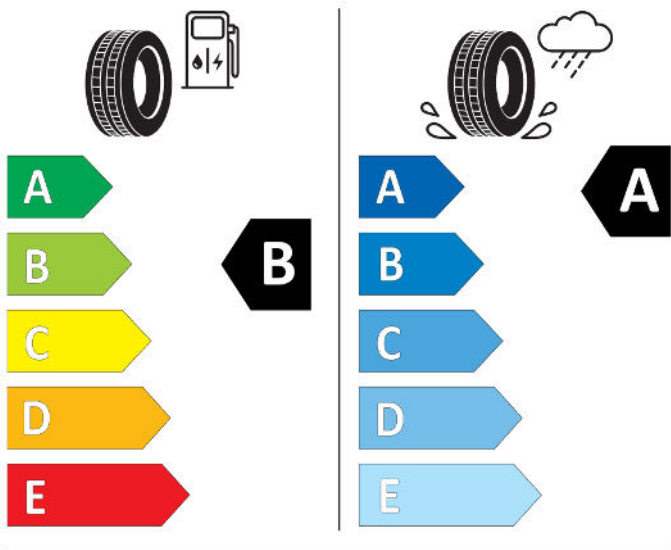

Bridgestone

24625

235/45 R18 94 W

Cl

2020/740