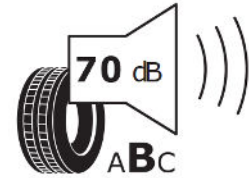

PIRELLI

41128

235/45R18 94 W

Cl

2020/740