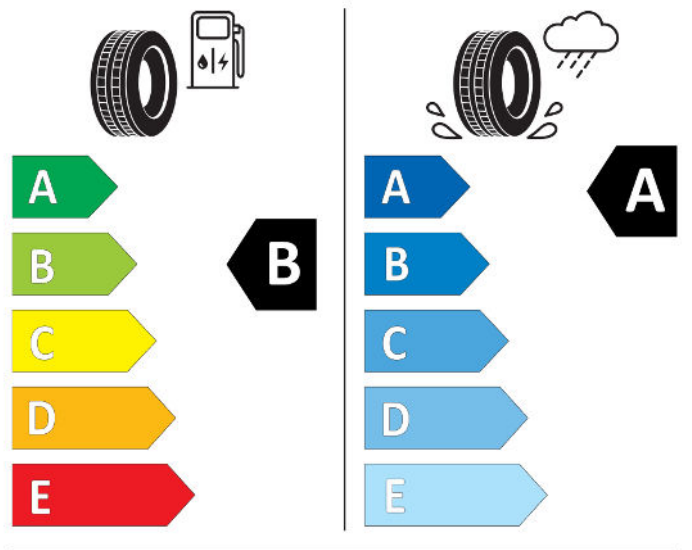

584484

235/45R18 94 W

Cl

2020/740