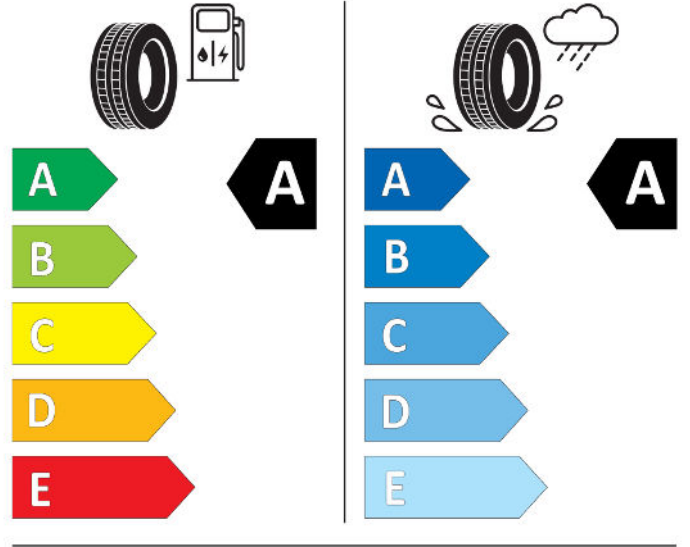

Hankook

1032199

255/45R19 100 V

Cl

2020/740

LINLONG

GRIP MASTER C/S

G1-P4

255/45R19 100 V

Cl

2020/740

Bridgestone

28722

255/45 R19 100 V

Cl

2020/740