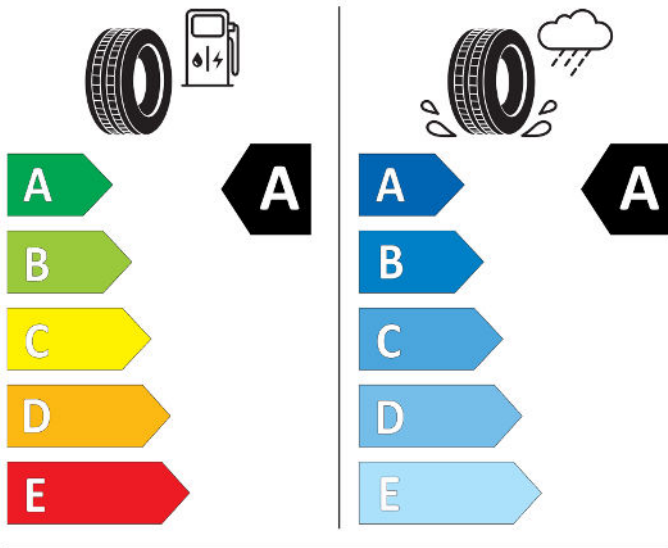

255/45R19 100 V

Cl

2020/740

Bridgestone

28722

255/45 R19 100 V

Cl

2020/740