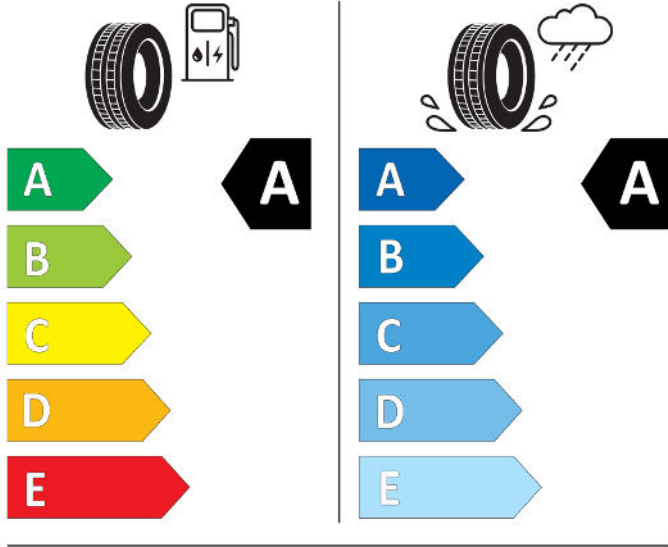

Hankook

1032199

255/45R19 100 V

Cl

2020/740

LINLONG

GRIP MASTER C/S

G1-P4

255/45R19 100 V

Cl

2020/740

Bridgestone

28722

255/45 R19 100 V

Cl

2020/740