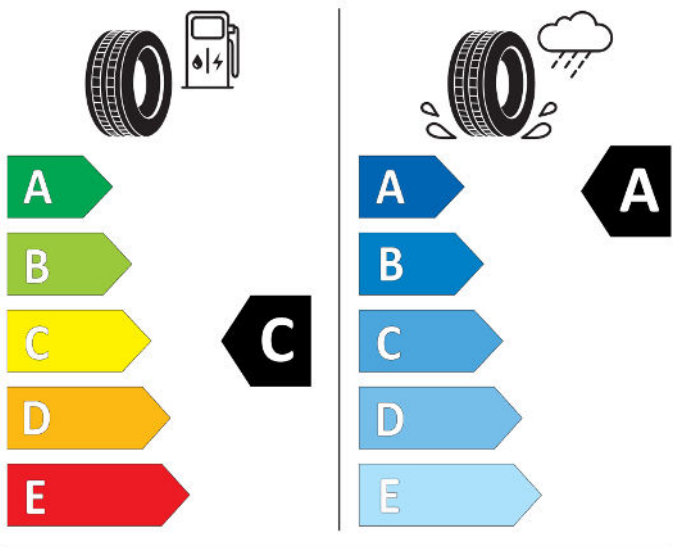

215/45 R 17 91 W XL

Cl

2020/740