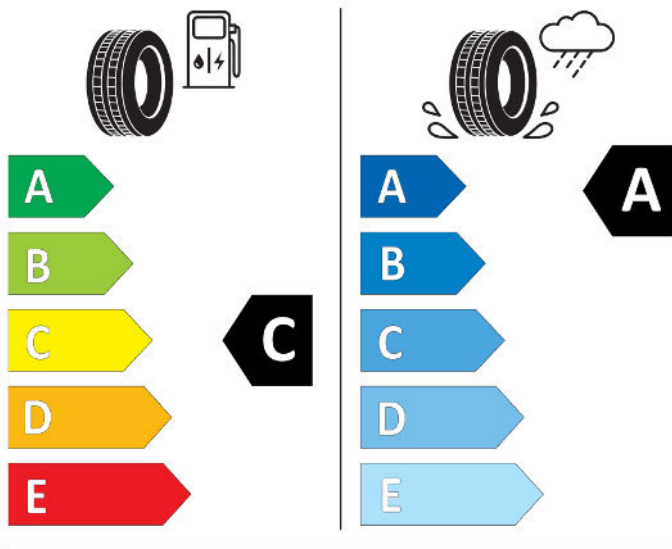

Continental

0357344

215/45 R 17 91 W XL

Cl

2020/740