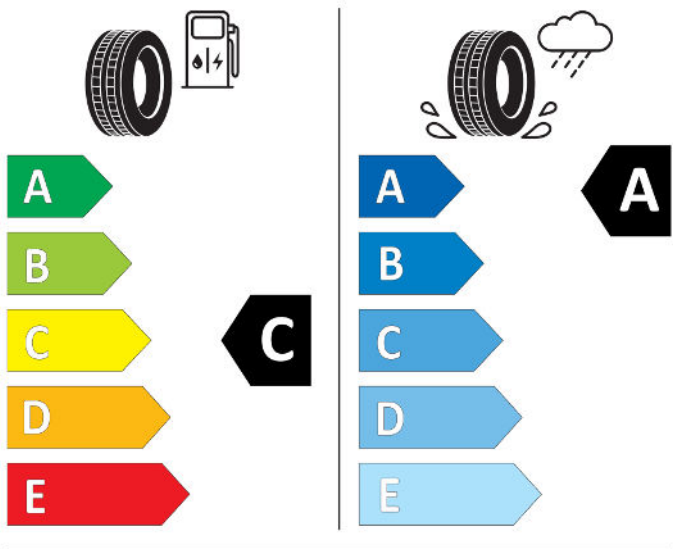

FALKEN FK453

351302

215/45R17 91 W XL

Cl

2020/740