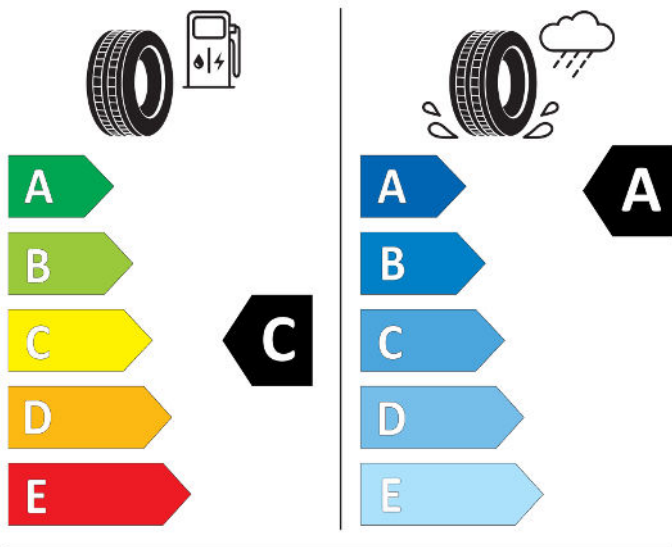

MICH E L I N

836741

215/45R17 91 W XL

Cl

2020/740