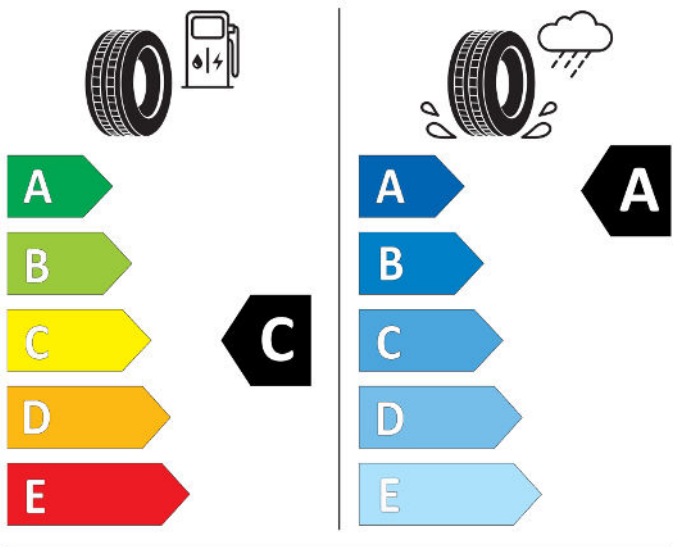

14495

215/45R17 91 W XL

Cl

2020/740

PIRELLI

27613

215/45R17 91 W XL

Cl