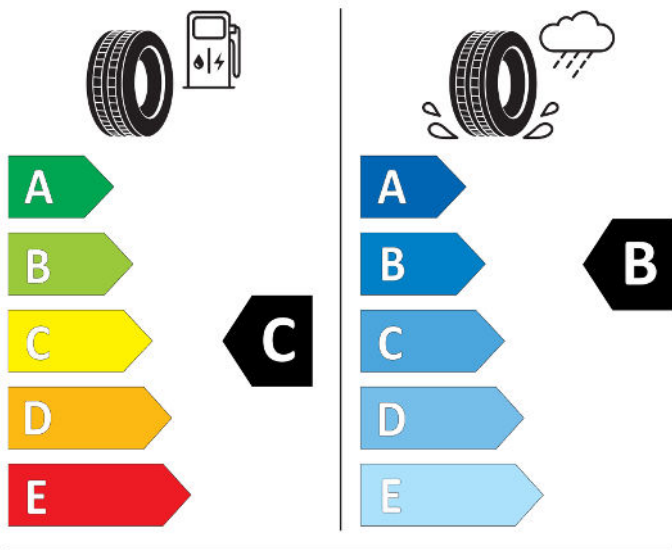

N EXEN TIRE

14495

215/45R17 91 W XL

Cl