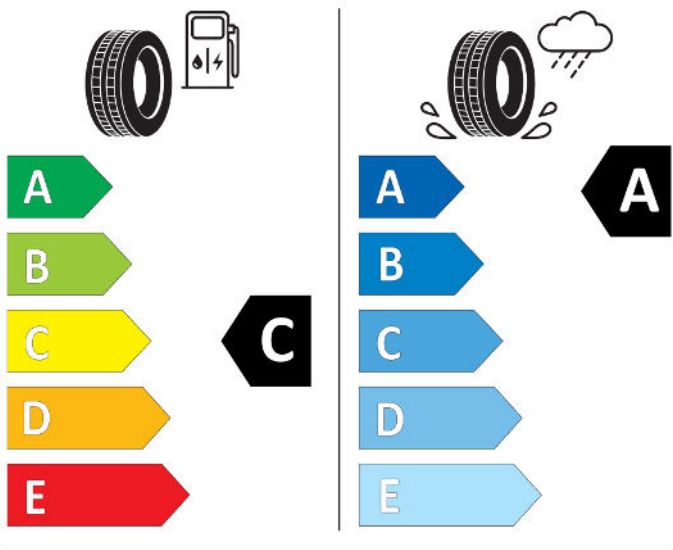

MICHELIN

217502

215/45ZR17 (91Y) XL

Cl

2020/740