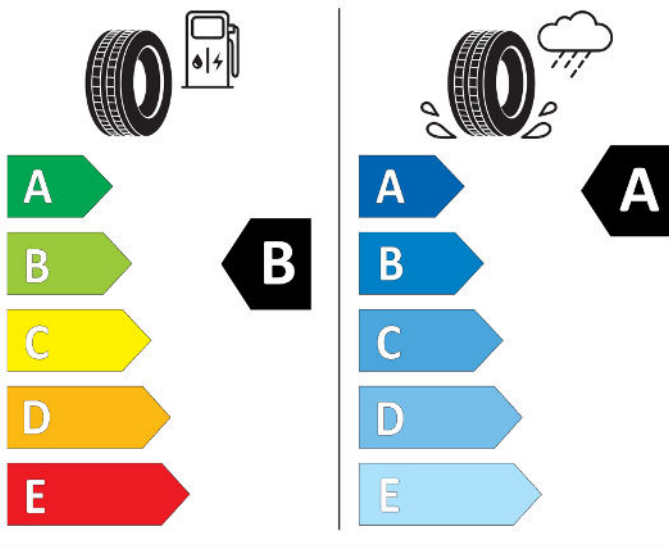

27564

235/35 R19 91 Y XL

Cl

2020/740

GOOD YEAR

545833

225/45R17 91 W

Cl