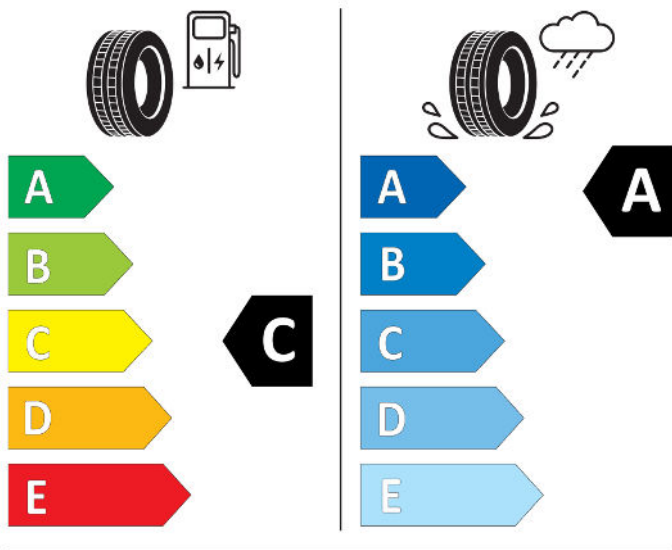

27564

235/35 R19 91 Y XL

Cl

2020/740

GOOD YEAR

545833

225/45R17 91 W

Cl