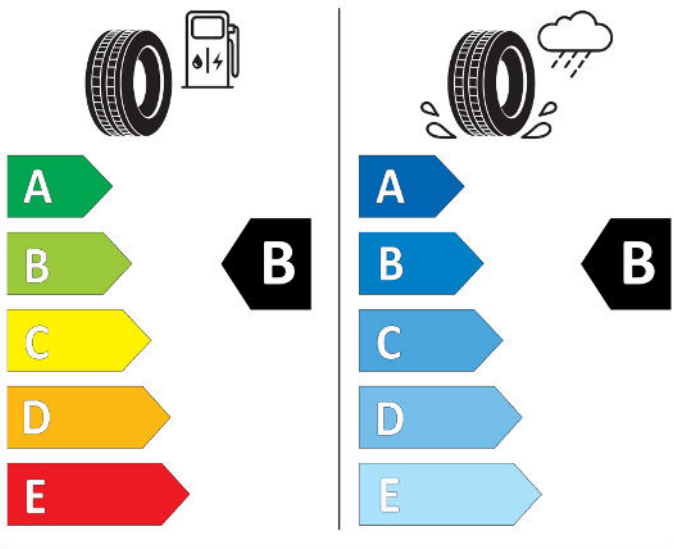

MICH ELIN

776988

225/45R17 91 W

Cl

2020/740

GO O D YEAR

580277

235/35R19 91 Y XL

27564

235/35 R19 91 Y XL

Cl

2020/740

GOOD YEAR

545833

225/45R17 91 W

Cl