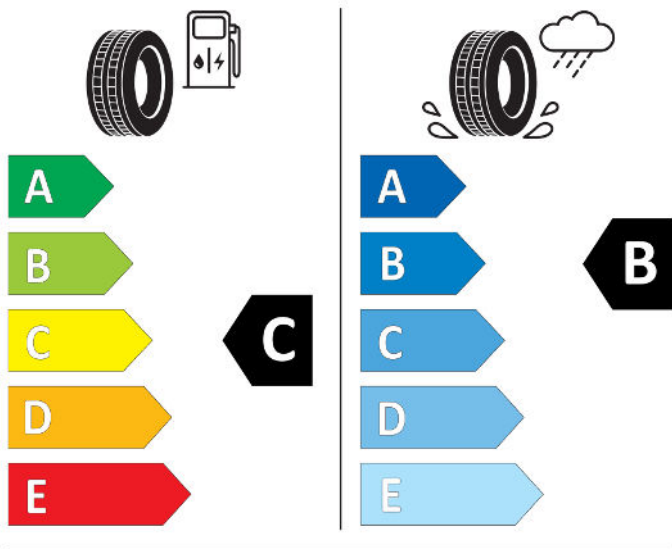

GO O D YEAR

580277

235/35R19 91 Y XL

Cl

2020/740