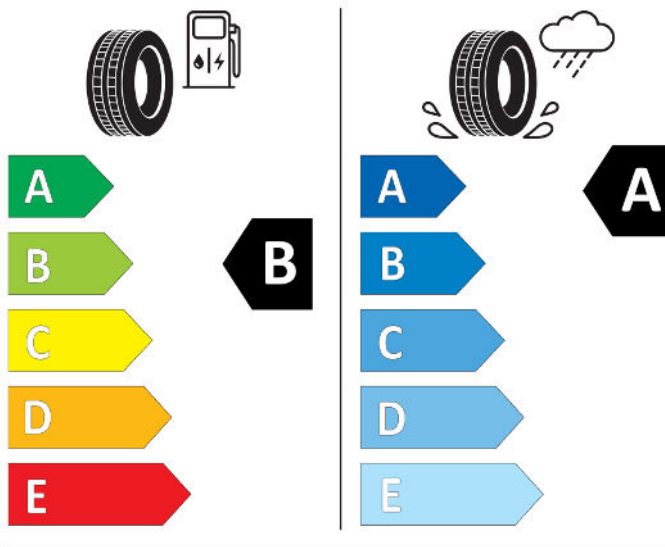

2020/740

NEXEN TIRE

16309

225/45R17 91 W

Cl