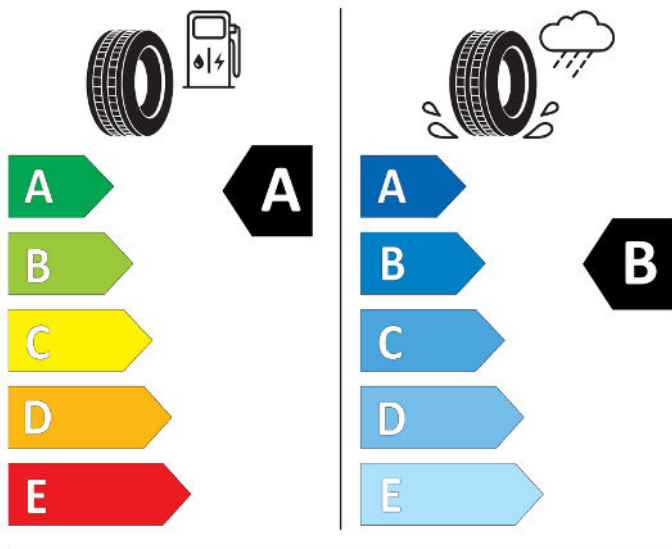

GOOD YEAR

546612

205/55R17 91 V

Cl

2020/740

MICH ELIN

069790

205/55R17 91 V

Cl

2020/740

Conti nental

0358161

205/55 R 17 91 V

Cl

2020/740