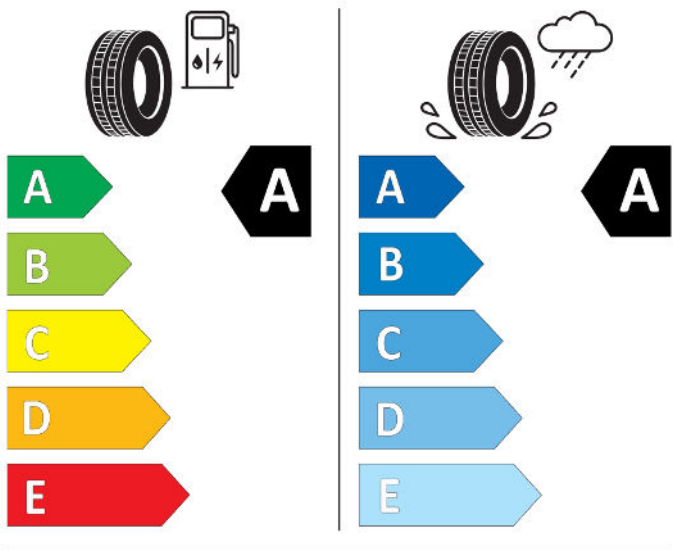

Cl

2020/740

Conti nental

0358161

205/55 R 17 91 V

Cl

2020/740