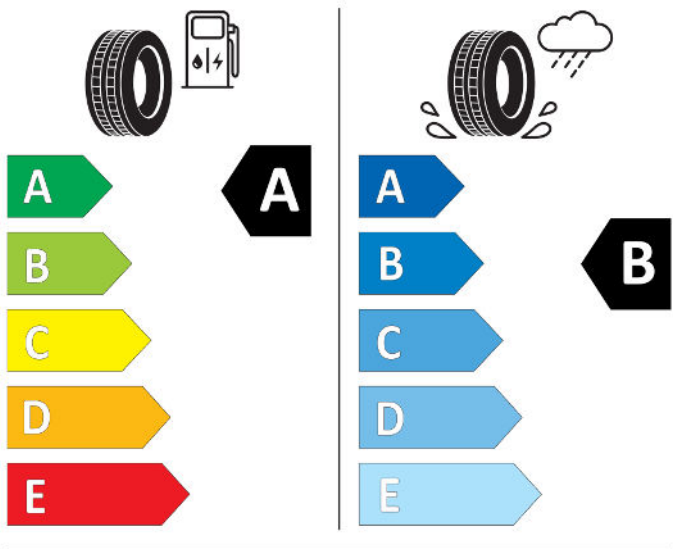

GOOD YEAR

546612

205/55R17 91 V

Cl

2020/740

MICH ELIN

069790

205/55R17 91 V

Cl

2020/740

Conti nental

0358161

205/55 R 17 91 V

Cl

2020/740