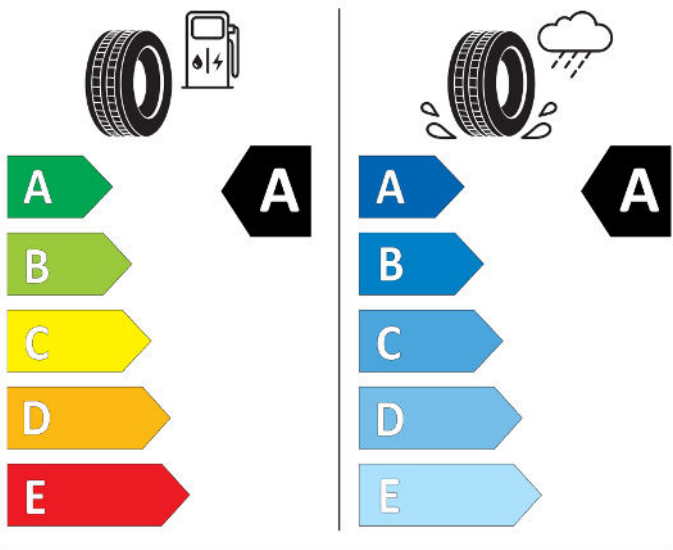

Cl

2020/740

Hankook

1024355

215/65R17 99 V

Cl

2020/740