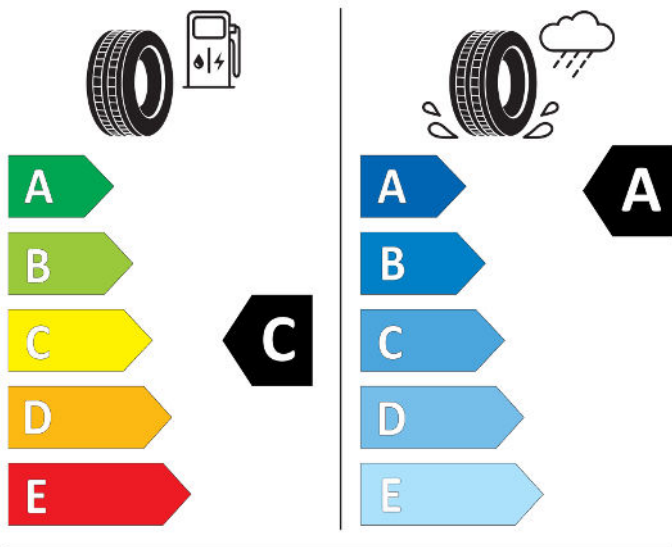

2020/740

FALKEN FK453CC

351322

215/50R18 92 W

Cl