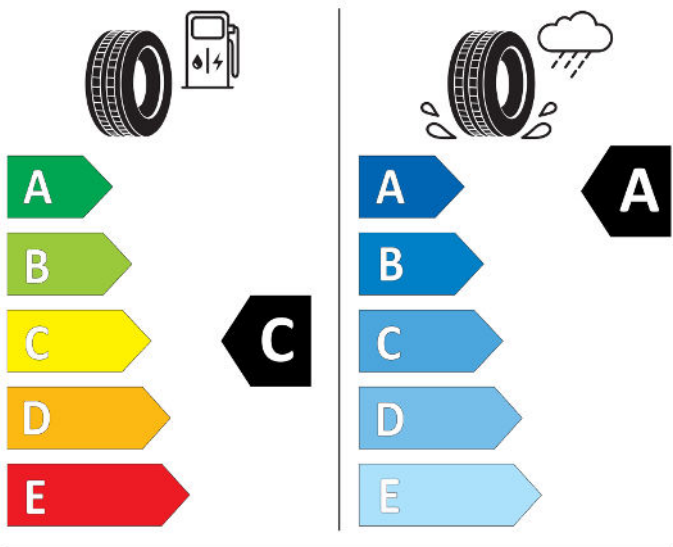

215/50 R18 92 W

Cl

2020/740