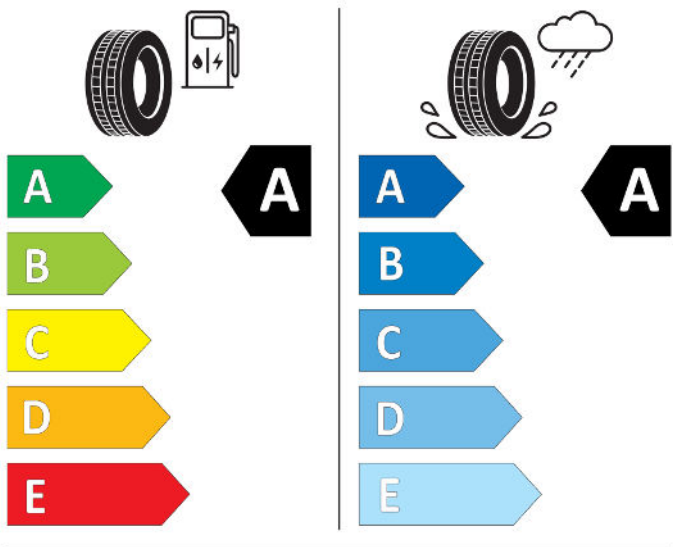

351322

215/50R18 92 W

Cl

2020/740

BRIDGESTONE

13951

215/60 R16 95 V

Cl