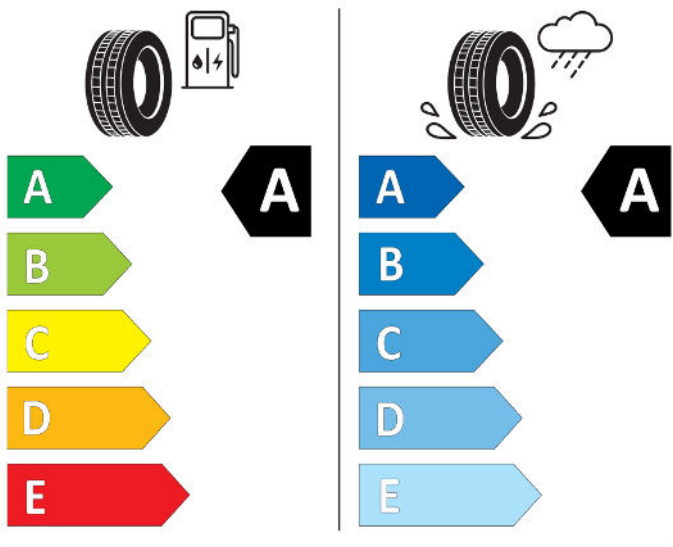

FALKEN ZE310A EC

334612

215/60R16 95 V

Cl

2020/740