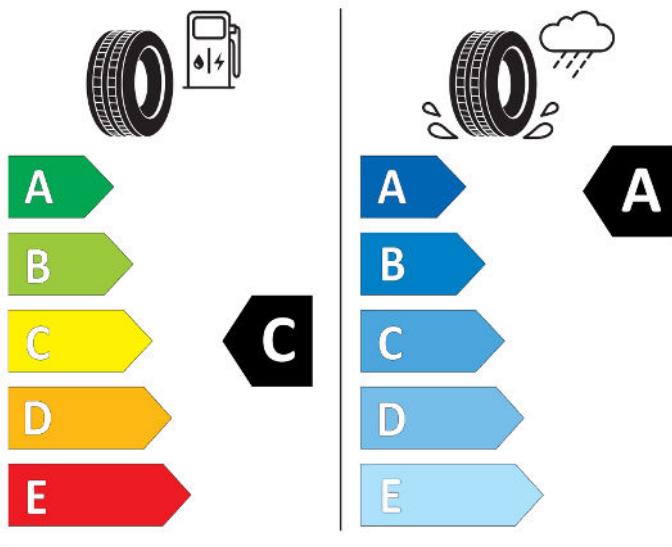

351322

215/50R18 92 W

Cl

2020/740

BRIDGESTONE

13951

215/60 R16 95 V

Cl