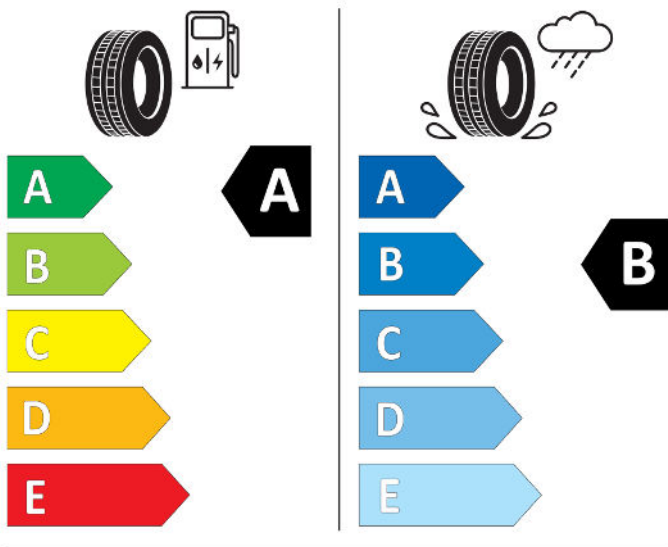

Cl

2020/740

MICHELIN

069790

205/55R17 91 V

Cl

2020/740