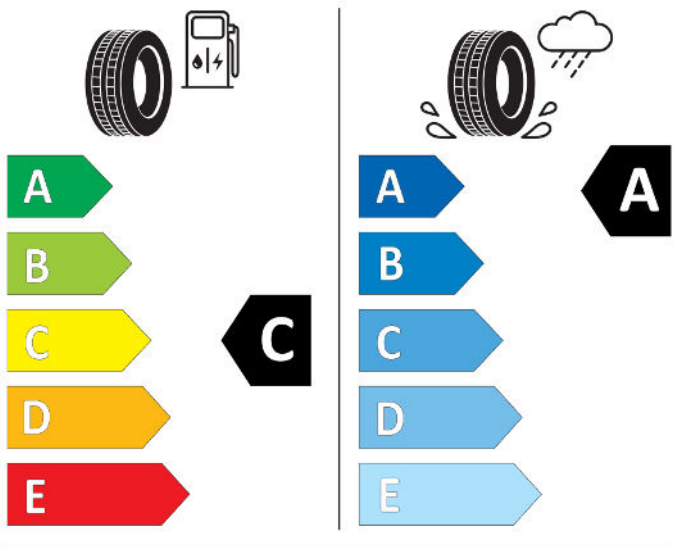

PIRELLI

27613

215/45R17 91 W XL

Cl

2020/740