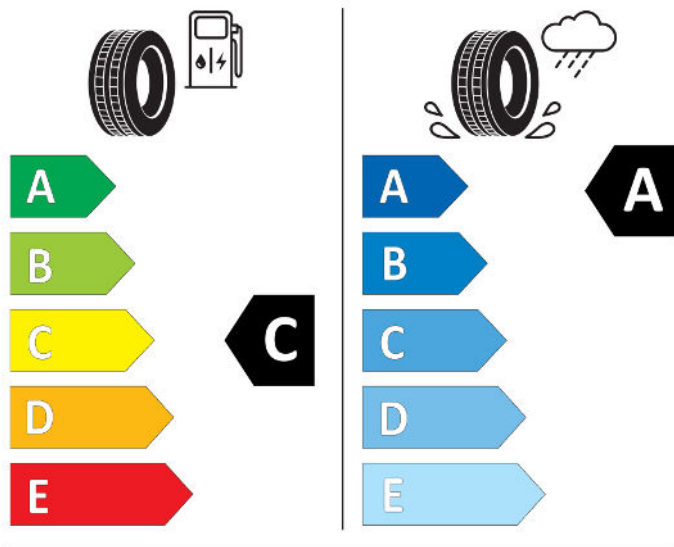

MICHELIN

836741

215/45R17 91 W XL

Cl

2020/740