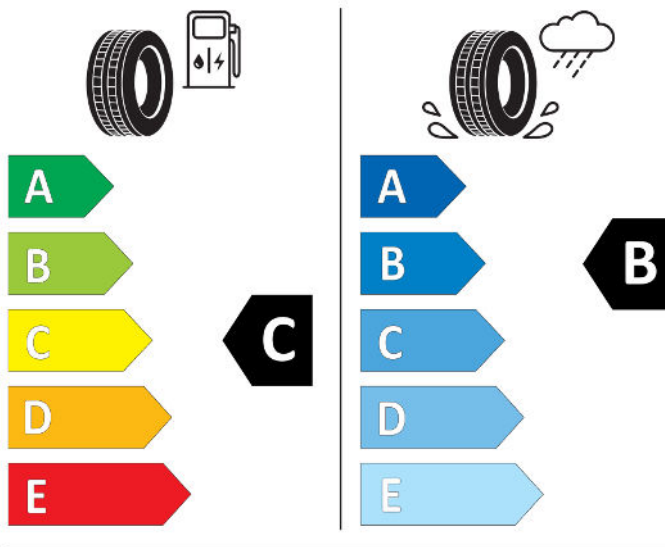

2020/740

N EXEN TIRE

14495

215/45R17 91 W XL

Cl

2020/740