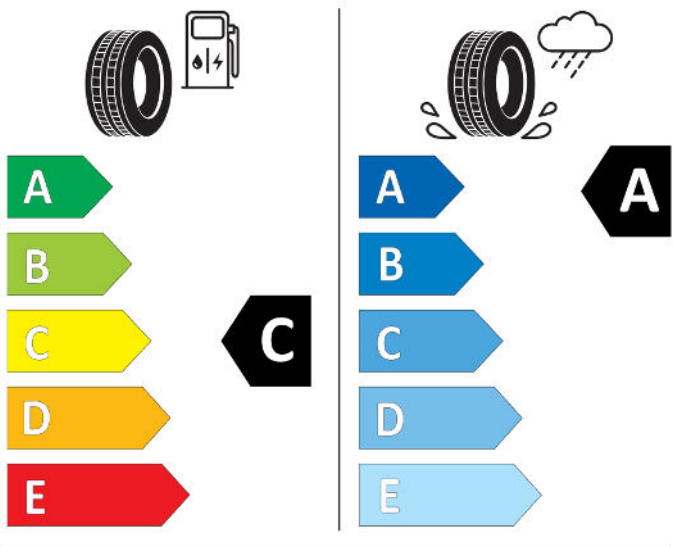

Cl

2020/740

Conti nental

0357365

215/45 R 17 91 W XL

Cl

2020/740

Conti nental