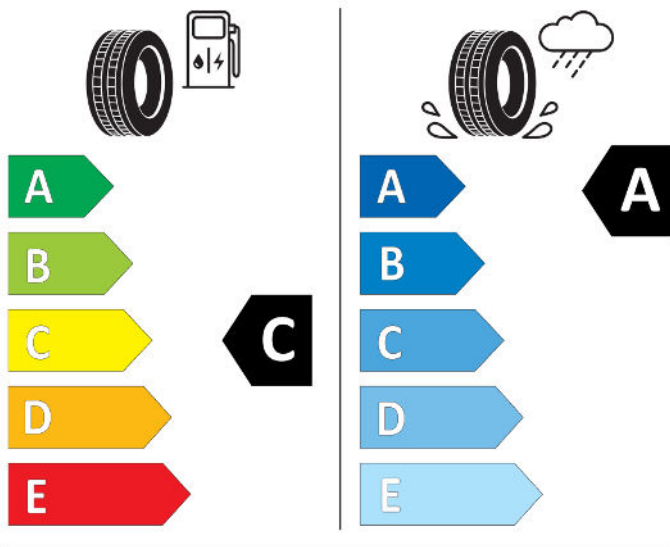

2020/740

N EXEN TIRE

14495

215/45R17 91 W XL

Cl

2020/740