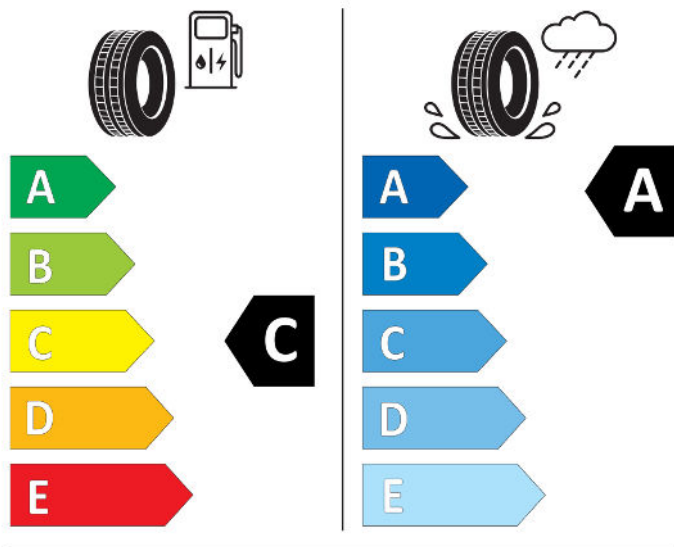

Conti nental

0357344

215/45 R 17 91 W XL

Cl