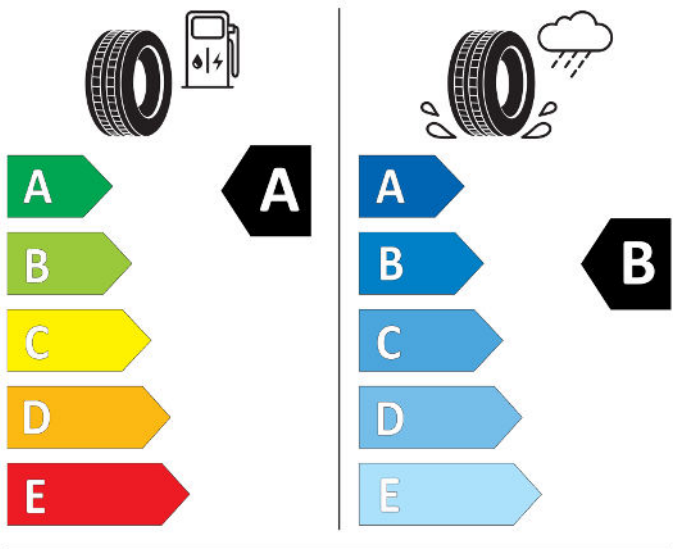

Continental

0358149

215/60 R 16 95 V

Cl

2020/740

BRIDGESTONE

13951

215/60 R16 95 V