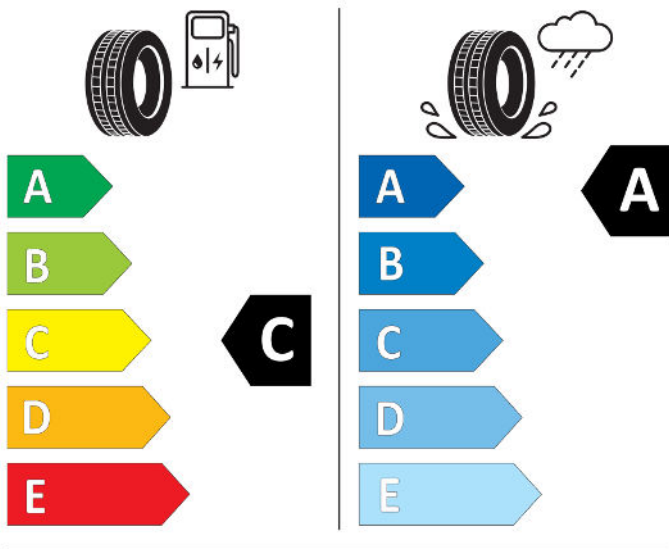

FALKEN FK453CC

351322

215/50R18 92 W

Cl