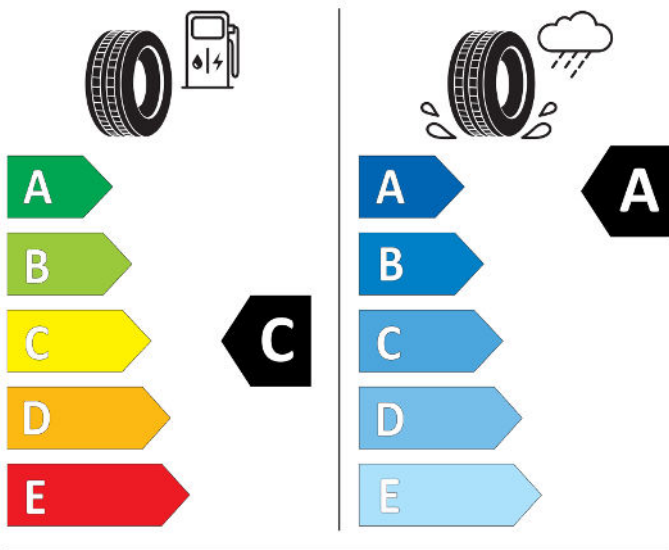

215/50R18 92 W

Cl

2020/740