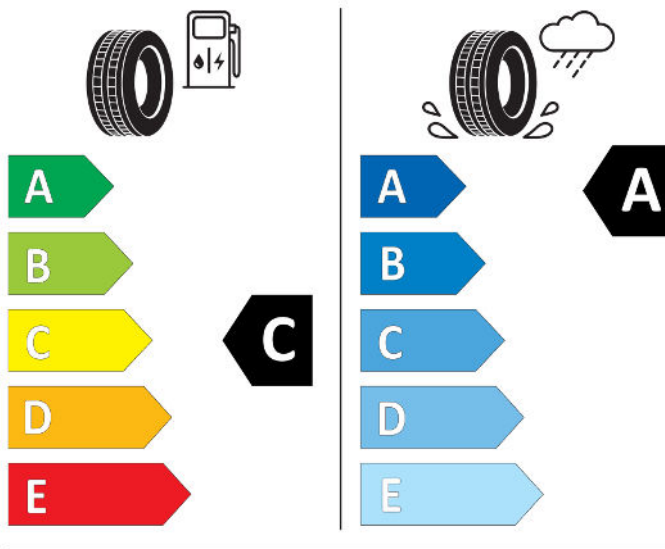

2020/740

BRIDGESTONE

13878

215/50 R18 92 W

Cl