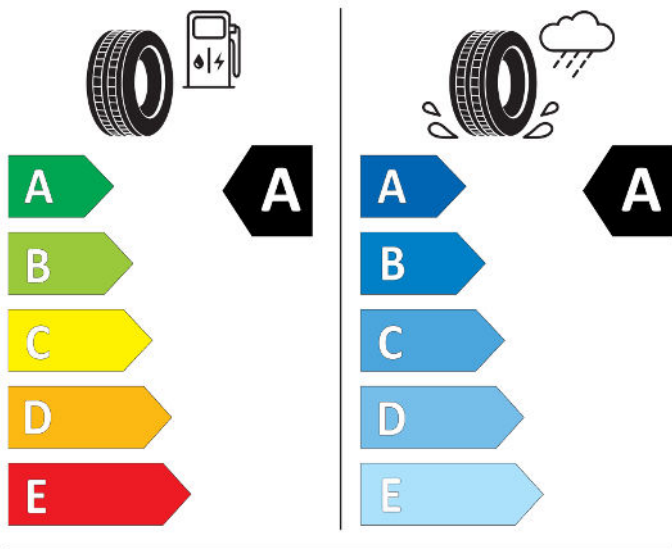

BRIDGESTONE

13951

215/60 R16 95 V

Cl

2020/740