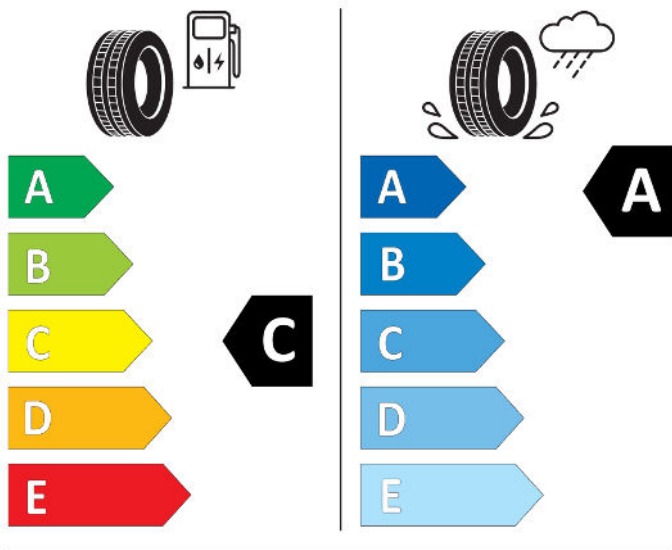

215/50R18 92 W

Cl

2020/740

BRIDGESTONE

13878

215/50 R18 92 W

Cl

2020/740