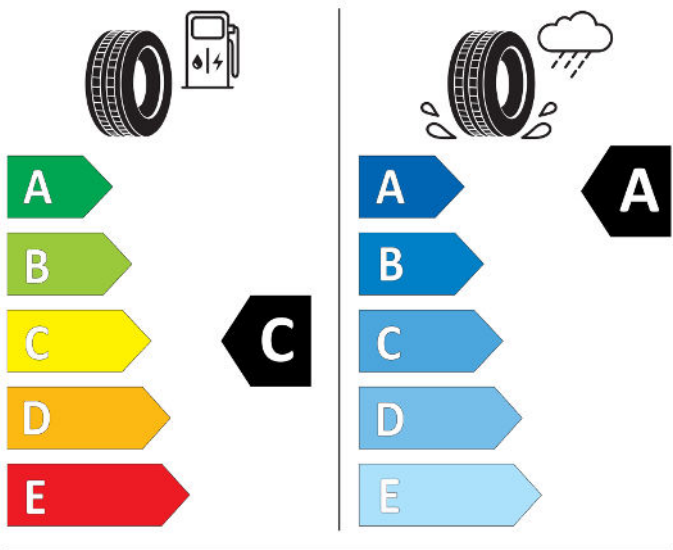

215/50R18 92 W

Cl

2020/740

BRIDGESTONE

13878

215/50 R18 92 W

Cl

2020/740