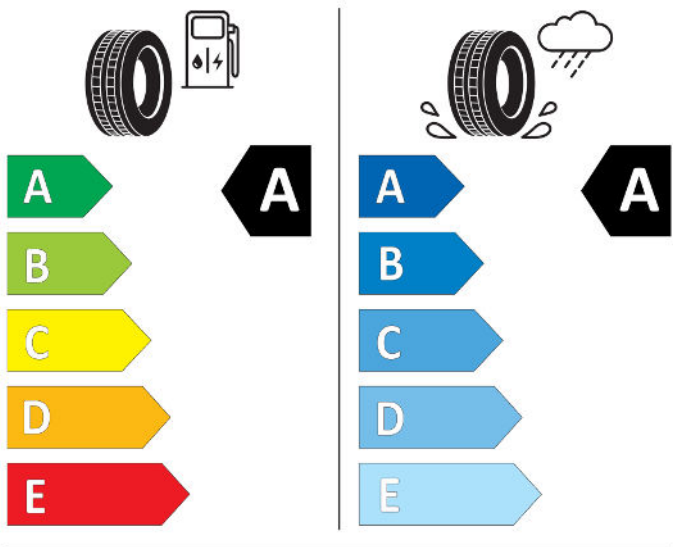

BRIDGESTONE

13952

215/55 R17 94 V

cl

2020/740

MICHELIN

374250

215/55R17 94 V