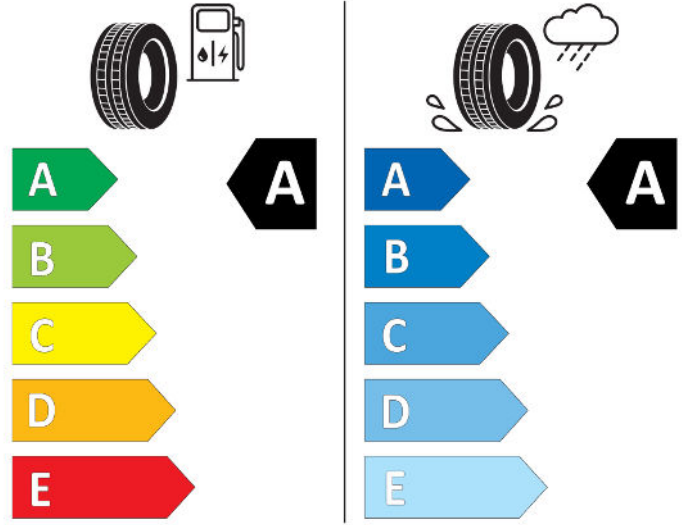

2020/740

Continental

0358217

215/55 R 17 94 V

Cl