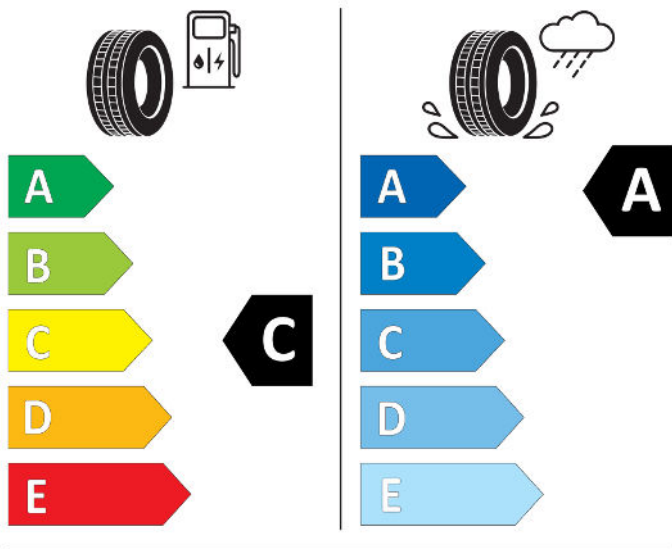

BRIDGESTONE

13878

215/50 R18 92 W

Cl

2020/740