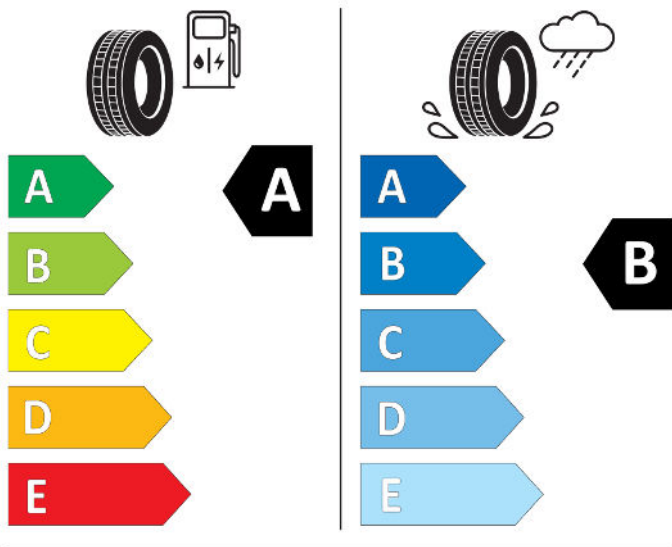

MICHELIN

374250

215/55R17 94 V

cl

2020/740