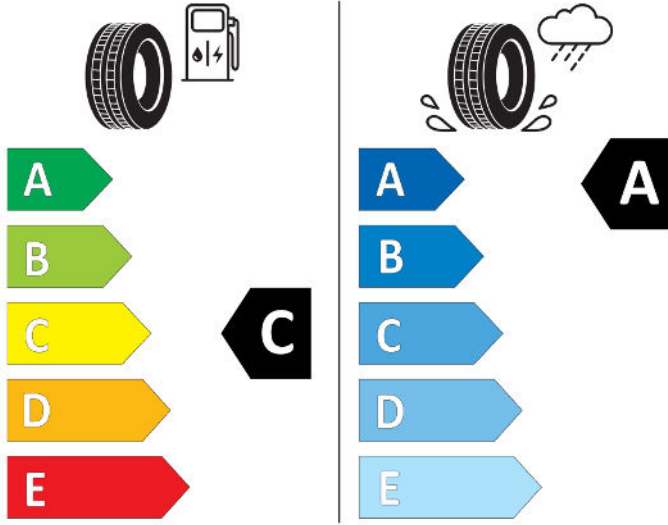

FALKEN FK453CC

351322

215/50R18 92 W

Cl