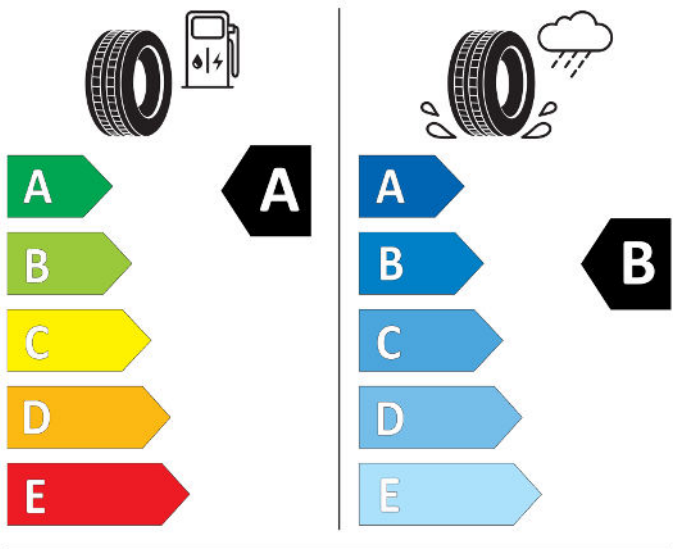

374250

215/55R17 94 V

cl

2020/740

Hankook

1029035

215/55R17 94 V

Cl