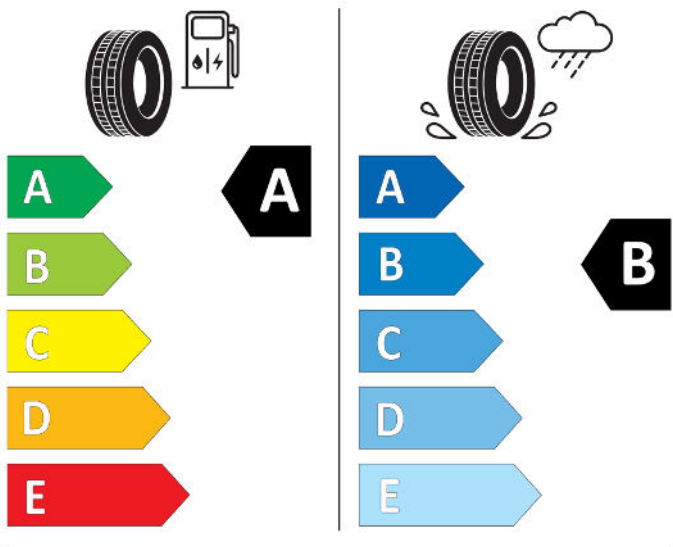

Cl

2020/740

Continental

0358162

195/55 R 16 91 V XL

Cl

2020/740