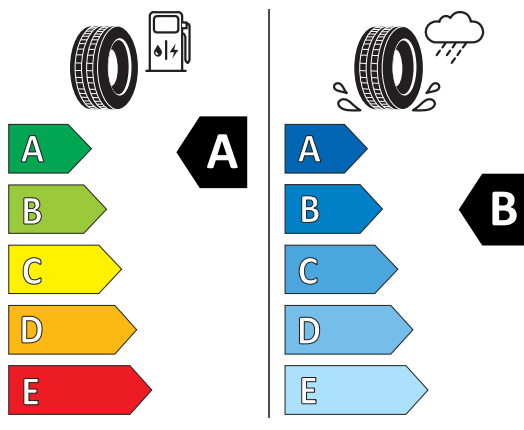

Produktdatenblatt

<https://eprel.ec.europa.eu/api/products/tyres/596085/fiches?noRedirect=false&language=DE>

BRIDGESTONE 14061

235/60 R18 103 T C1