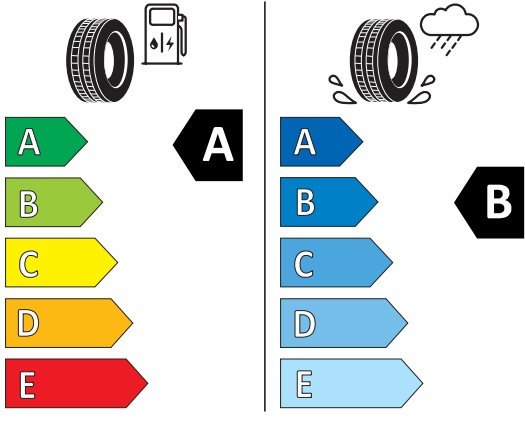

EU Reifenkennzeichnung

(2/2)

Hankook 1024769

235/60R18 103 T C1

2020/740

Produktdatenblatt

<https://eprel.ec.europa.eu/api/products/tyres/464895/fiches?noRedirect=false&language=DE>