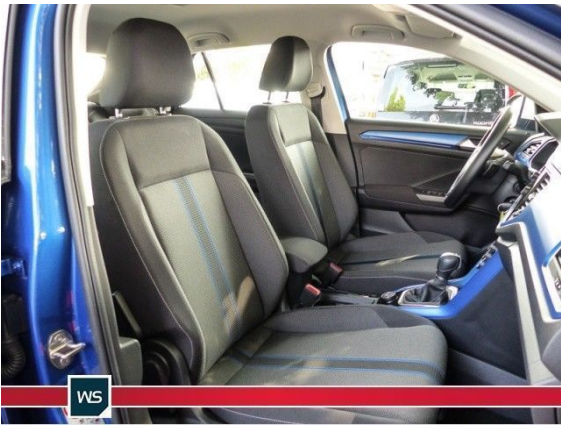

Anbieter: Walter Schneider Seelbach GmbH & Co. KG Freudenberger Str. 494, 57072 Siegen